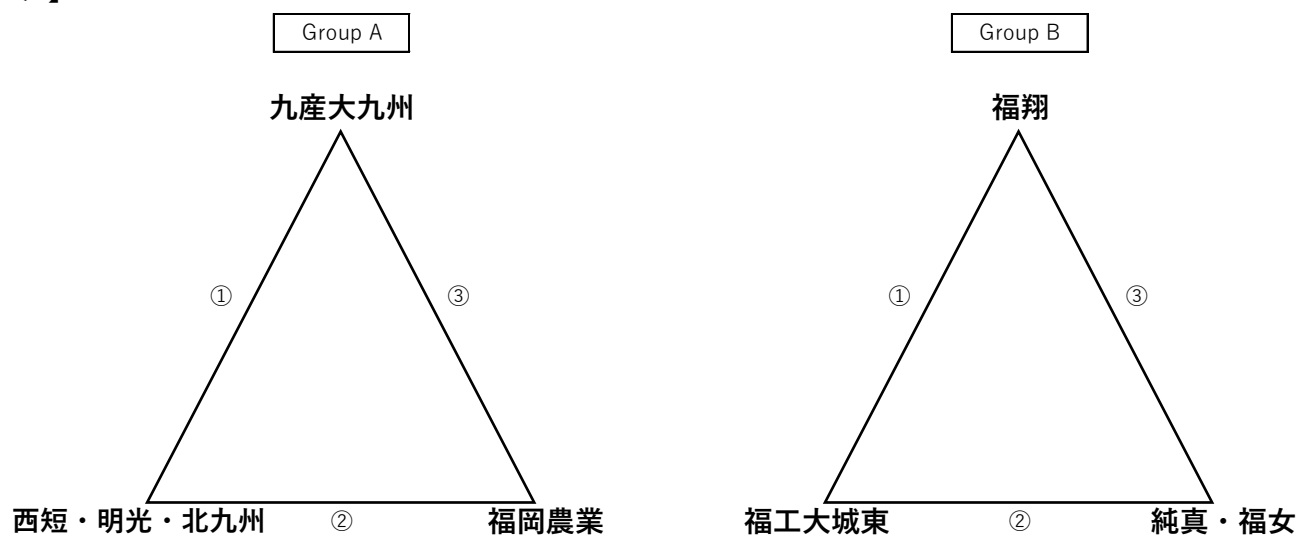

令和4年度 福岡県高等学校サッカー新人大会（女子）

2021.12.08

【予選リーグ】

スケジュール

期日	会場	9:30	11:30
12月10日(土)	福工大城東	A② 西短 明光 北九州	B① 福翔 (-) 福工大城東 10:30 Kick off
12月11日(日)	福工大城東	A① 九産大九州 (-)	B② 福工大城東 (-) 純真 福女
12月17日(土)	九産大九州	B③ 福翔 (-) 純真 福女	A③ 九産大九州 (-) 福岡農業
12月18日(日)	福工大城東	1,2位決定戦 A 1 位 (-) B 1 位	3,4位決定戦 A 2 位 (-) B 2 位

星取表

Group A	九産大九州	西短・明光・北九州	福岡農業	勝	PK勝	PK敗	敗	勝点	得失	得失	順位
九産大九州	※	-	-								
西短・明光・北九州	-	※	-								
福岡農業	-	-	※								

Group B	福翔	福工大城東	純真・福女	勝	PK勝	PK敗	敗	勝点	得失	得失	順位
福翔	※	-	-								
福工大城東	-	※	-								
純真・福女	-	-	※								

①勝点（勝4、PK勝2.5、PK敗1.5、敗0）②得失点（総得点－総失点）③総得点④対戦⑤抽選の順に決定する。○：勝 △：PK勝 ▲：PK敗 ●：敗
各グループ上位2チームが順位決定戦を行い、決勝トーナメントへ進出。

【決勝トーナメント】