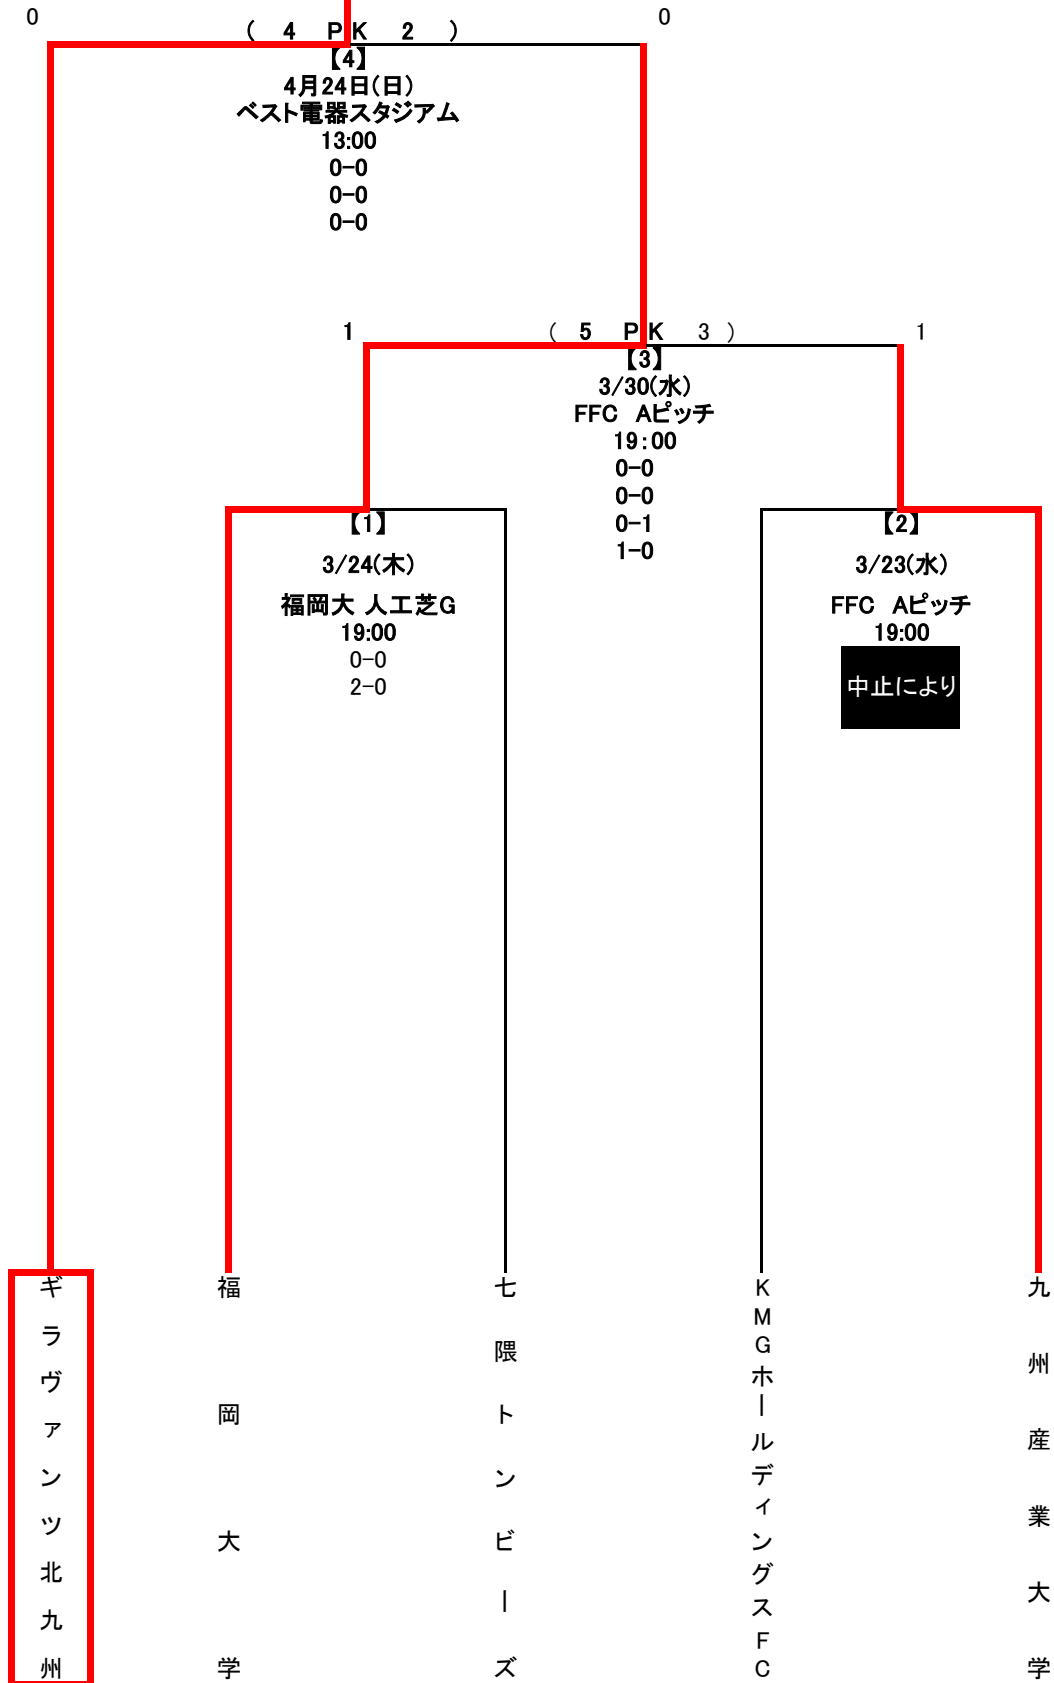

2022年度 第26回福岡県サッカー選手権大会トーナメント表  
(天皇杯 JFA 第102回全日本サッカー選手権大会代表決定戦)

ギラヴァンツ北九州

※ 【】の数字はマッチNo.を示す

※ 会場標記: FFC:福岡フットボールセンター