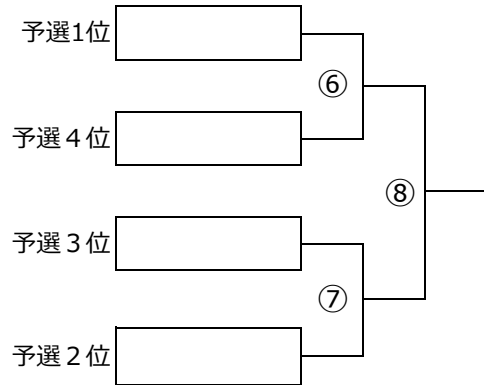

変更

2022年度 第18回福岡県U-15女子サッカー選手権大会

【予選リーグ】

【決勝トーナメント】

【スケジュール】

グラウンド：9：00-13：00 ※ 23日：広川/NW NG

日付	No.	試合時間	会場		対戦カード		
9月23日(金祝)	②	9:00	Cコート	福岡フットボールセンター	FCクレアテナ	vs	ブリステル福岡
	③	11:30	Cコート	福岡フットボールセンター	マーベラス福岡	vs	FCクレアテナ

グラウンド：9：00-16：00

9月25日(日)	①	10:00	Cコート	福岡フットボールセンター	広川フラワーズ	vs	マーベラス福岡
	⑤	11:40	Cコート	福岡フットボールセンター	NW北九州	vs	ブリステル福岡
	④	14:20	Cコート	福岡フットボールセンター	広川フラワーズ	vs	NW北九州

10月2日(日)	⑥	10:00	Bコート	福岡フットボールセンター	予選1位	vs	予選4位
	⑦	12:00	Bコート	福岡フットボールセンター	予選3位	vs	予選2位

① 勝点(勝3点 分1点 負0点) ② 得失点(総得点-総失点) ③ 総得点数 ④ 当該チーム対戦結果 ⑤ 抽選 の順で順位を決定する
上位4チームが決勝トーナメントへ進出