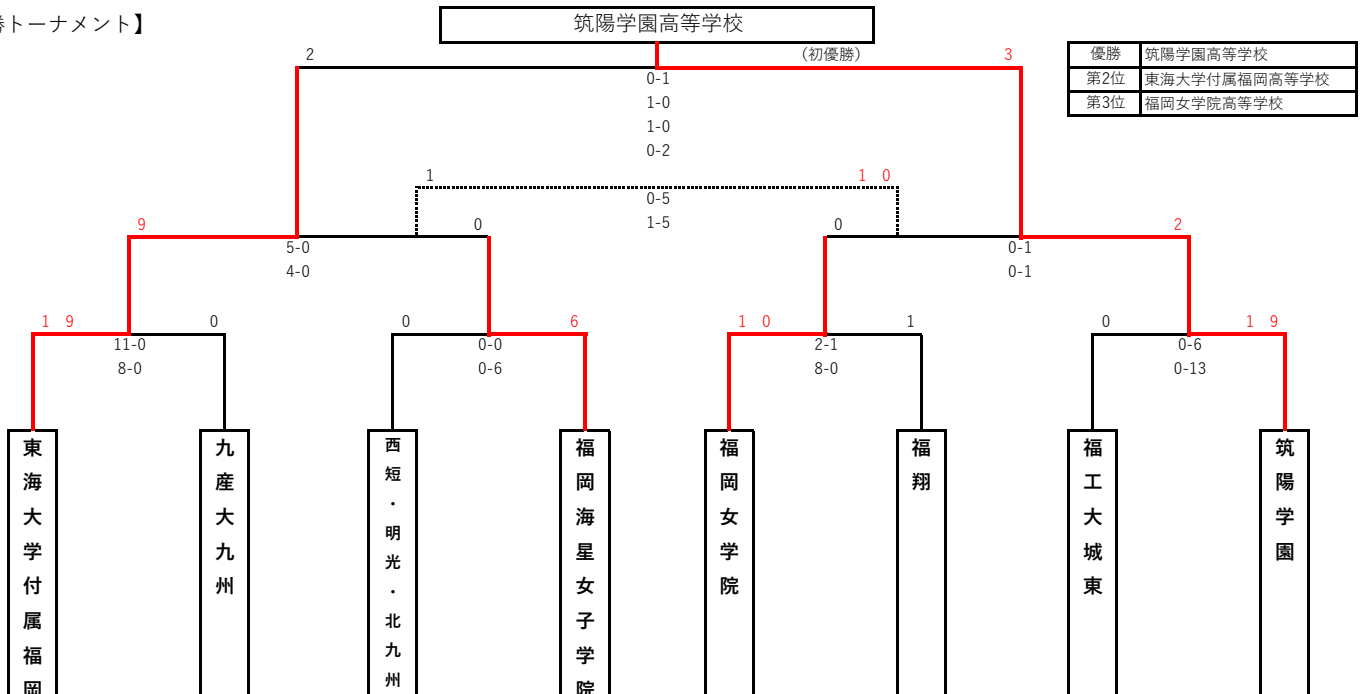

# 令和4年度 福岡県高等学校サッカー新人大会 (女子)

【予選リーグ】

スケジュール

| 期日        | 会場    | 9:30  | 11:30  |
|-----------|-------|---|--|
| 12月10日(土) | 福工大城東 | A②<br>西短 明光 北九州 5 ( - ) 0 福岡農業                          | B①<br>福翔 3 ( 3 - 1 / 0 - 0 ) 1 福工大城東         |
| 12月11日(日) | 福工大城東 | A①<br>九産大九州 0 ( 0 - 1 / 0 - 1 ) 2 西短 明光 北九州             | B②<br>福工大城東 3 ( 2 - 1 / 1 - 0 ) 1 純真 福女      |
| 12月17日(土) | 九産大九州 | B③<br>福翔 14 ( 7 - 0 / 7 - 0 ) 0 純真 福女                   | A③<br>九産大九州 5 ( - ) 0 福岡農業                   |
| 12月18日(日) | 福工大城東 | 1,2位決定戦<br>西短 明光 北九州 1 ( 1 - 0 / 0 - 1 ) 1 福翔<br>5 PK 3 | 3,4位決定戦<br>九産大九州 0 ( 0 - 1 / 0 - 0 ) 1 福工大城東 |

星取表

| Group A   | 九産大九州   | 西短・明光・北九州 | 福岡農業    | 勝 | PK勝 | PK敗 | 敗 | 勝点 | 得点 | 失点 | 得失  | 順位 |
|-----------|---------|-----------|---------|---|-----|-----|---|----|----|----|-----|----|
| 九産大九州     | ※       | ● 0 - 2   | ○ 5 - 0 | 1 | 0   | 0   | 1 | 4  | 5  | 2  | 3   | 2  |
| 西短・明光・北九州 | ○ 2 - 0 | ※         | ○ 5 - 0 | 2 | 0   | 0   | 0 | 8  | 7  | 0  | 7   | 1  |
| 福岡農業      | ● 0 - 5 | ● 0 - 5   | ※       | 0 | 0   | 0   | 2 | 0  | 0  | 10 | -10 | 3  |

①勝点 (勝4、PK勝2.5、PK敗1.5、敗0) ②得失点 (総得点-総失点) ③総得点 ④対戦 ⑤抽選の順に決定する。○：勝 △：PK勝 ▲：PK敗 ●：敗  
各グループ上位2チームが順位決定戦を行い、決勝トーナメントへ進出。

【決勝トーナメント】

|     |              |
|-----|--------------|
| 優勝  | 筑陽学園高等学校     |
| 第2位 | 東海大学付属福岡高等学校 |
| 第3位 | 福岡女学院高等学校    |