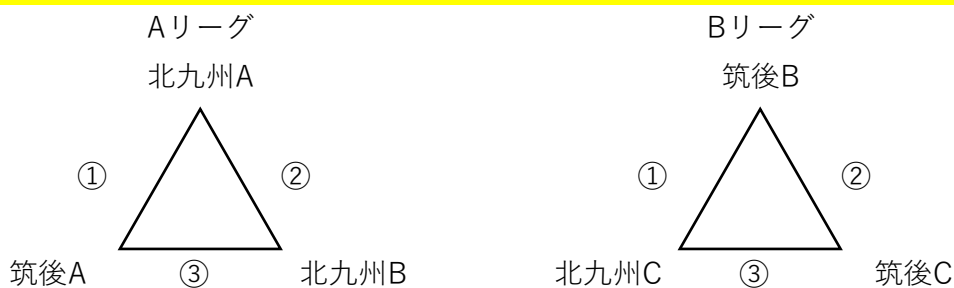

2022年度福岡FAガールズアカデミー（U-15）フェスティバル
（兼 2022年度福岡県U13/14/15女子トレセン）

タイムスケジュール（案）

- ◆ 感染症の状況により、フェスティバル当日の決定も含み弾力的に対応します。
- ◆ フットボールコート1面での開催となるため、午前と午後に地区を振り分け2部制で開催します。
- ◆ フェスティバル当日、午前の部は9時に集合し、各地区で参加人数の把握、チーム編成してください。
9時30分より本部にて代表者会議を実施し、組み合わせ等の確認をします。
- ◆ 午後の部は13時に集合し、各地区で参加人数の把握、チーム編成してください。
13時30分より本部にて代表者会議を実施し、組み合わせ等の確認をします。
- ◆ 各地区のガールズアカデミーに参加できていない選手等は、原則、各地区で参加するように県トレスタッフで振り分けます。
- ◆ 各チームゲーム終了次第解散とする。

【午前の部】参加チーム数が6チーム想定(8人制)45分ゲーム(15-5-15-5-15)

参加チーム
福岡A
筑前A
筑豊A
福岡B
筑前B
福岡C

Aピッチ				Bピッチ			
	時間	対戦	審判		時間	対戦	審判
①	10:00 ~	福岡A - 筑前A	相互	①	10:00 ~	福岡B - 筑前B	相互
②	11:00 ~	福岡A - 筑豊A	相互	②	11:00 ~	福岡B - 福岡C	相互
③	12:00 ~	筑前A - 筑豊A	相互	③	12:00 ~	筑前B - 福岡C	相互

【午後の部】参加チーム数が6チーム想定(8人制)45分ゲーム(15-5-15-5-15)

参加チーム
北九州A
筑後A
北九州B
筑後B
北九州C
筑後C

Aピッチ				Bピッチ			
	時間	対戦	審判		時間	対戦	審判
①	14:00 ~	北九州A - 筑後A	相互	①	14:00 ~	筑後B - 北九州C	相互
②	15:00 ~	北九州A - 北九州B	相互	②	15:00 ~	筑後B - 筑後C	相互
③	16:00 ~	筑後A - 北九州B	相互	③	16:00 ~	北九州C - 筑後C	相互