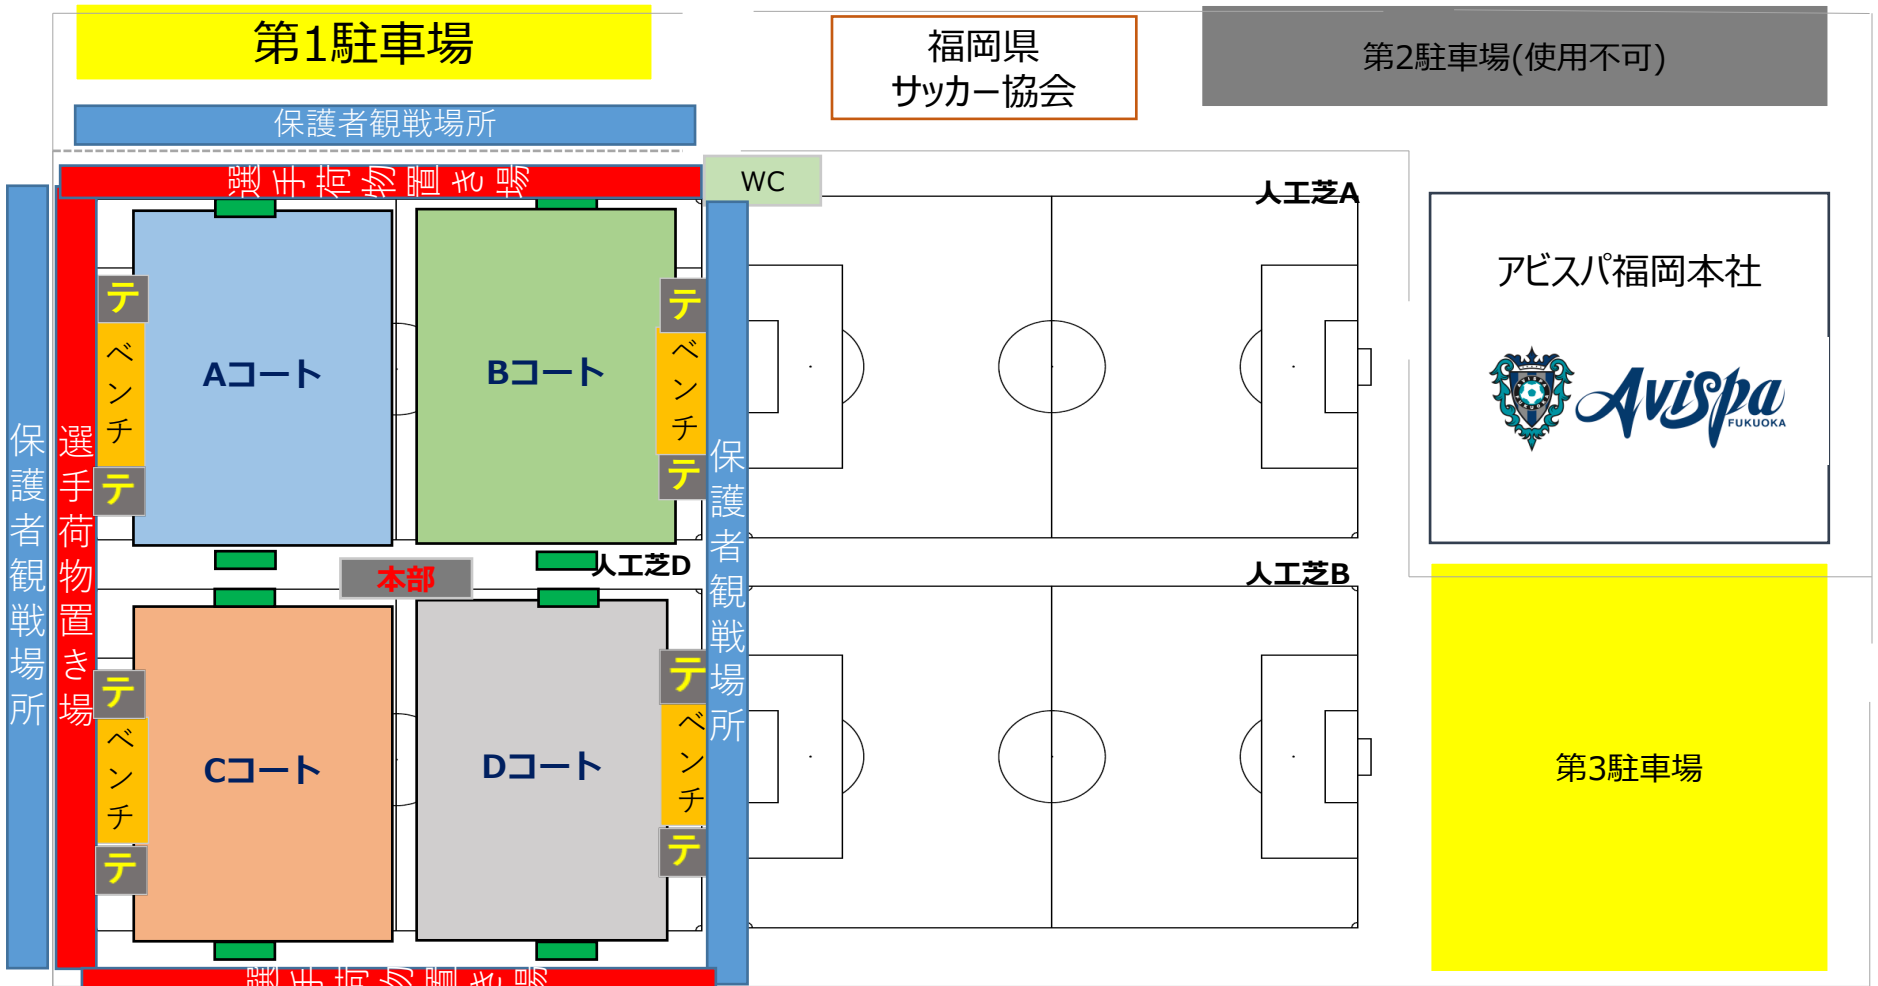

会場(全体図)

- 【施設利用上の注意】**
- ◎できるだけ第1駐車場に駐車してください。満車の場合は、第2,第3駐車場へ駐車してください。その場合、人工芝A,Bコート内の通行を避け、県協会前を通行しCコートへお越してください。
 - ◎路上駐車は、大変迷惑となります。駐車しないようお願いします。
 - ◎試合当日、人工芝A・人工芝Bでは他団体が活動していますのでご注意ください。
 - ◎ピッチ内にベンチを置いての観覧はお控えください。
 - ◎トイレは、道路側入口横の屋外トイレをご使用ください。