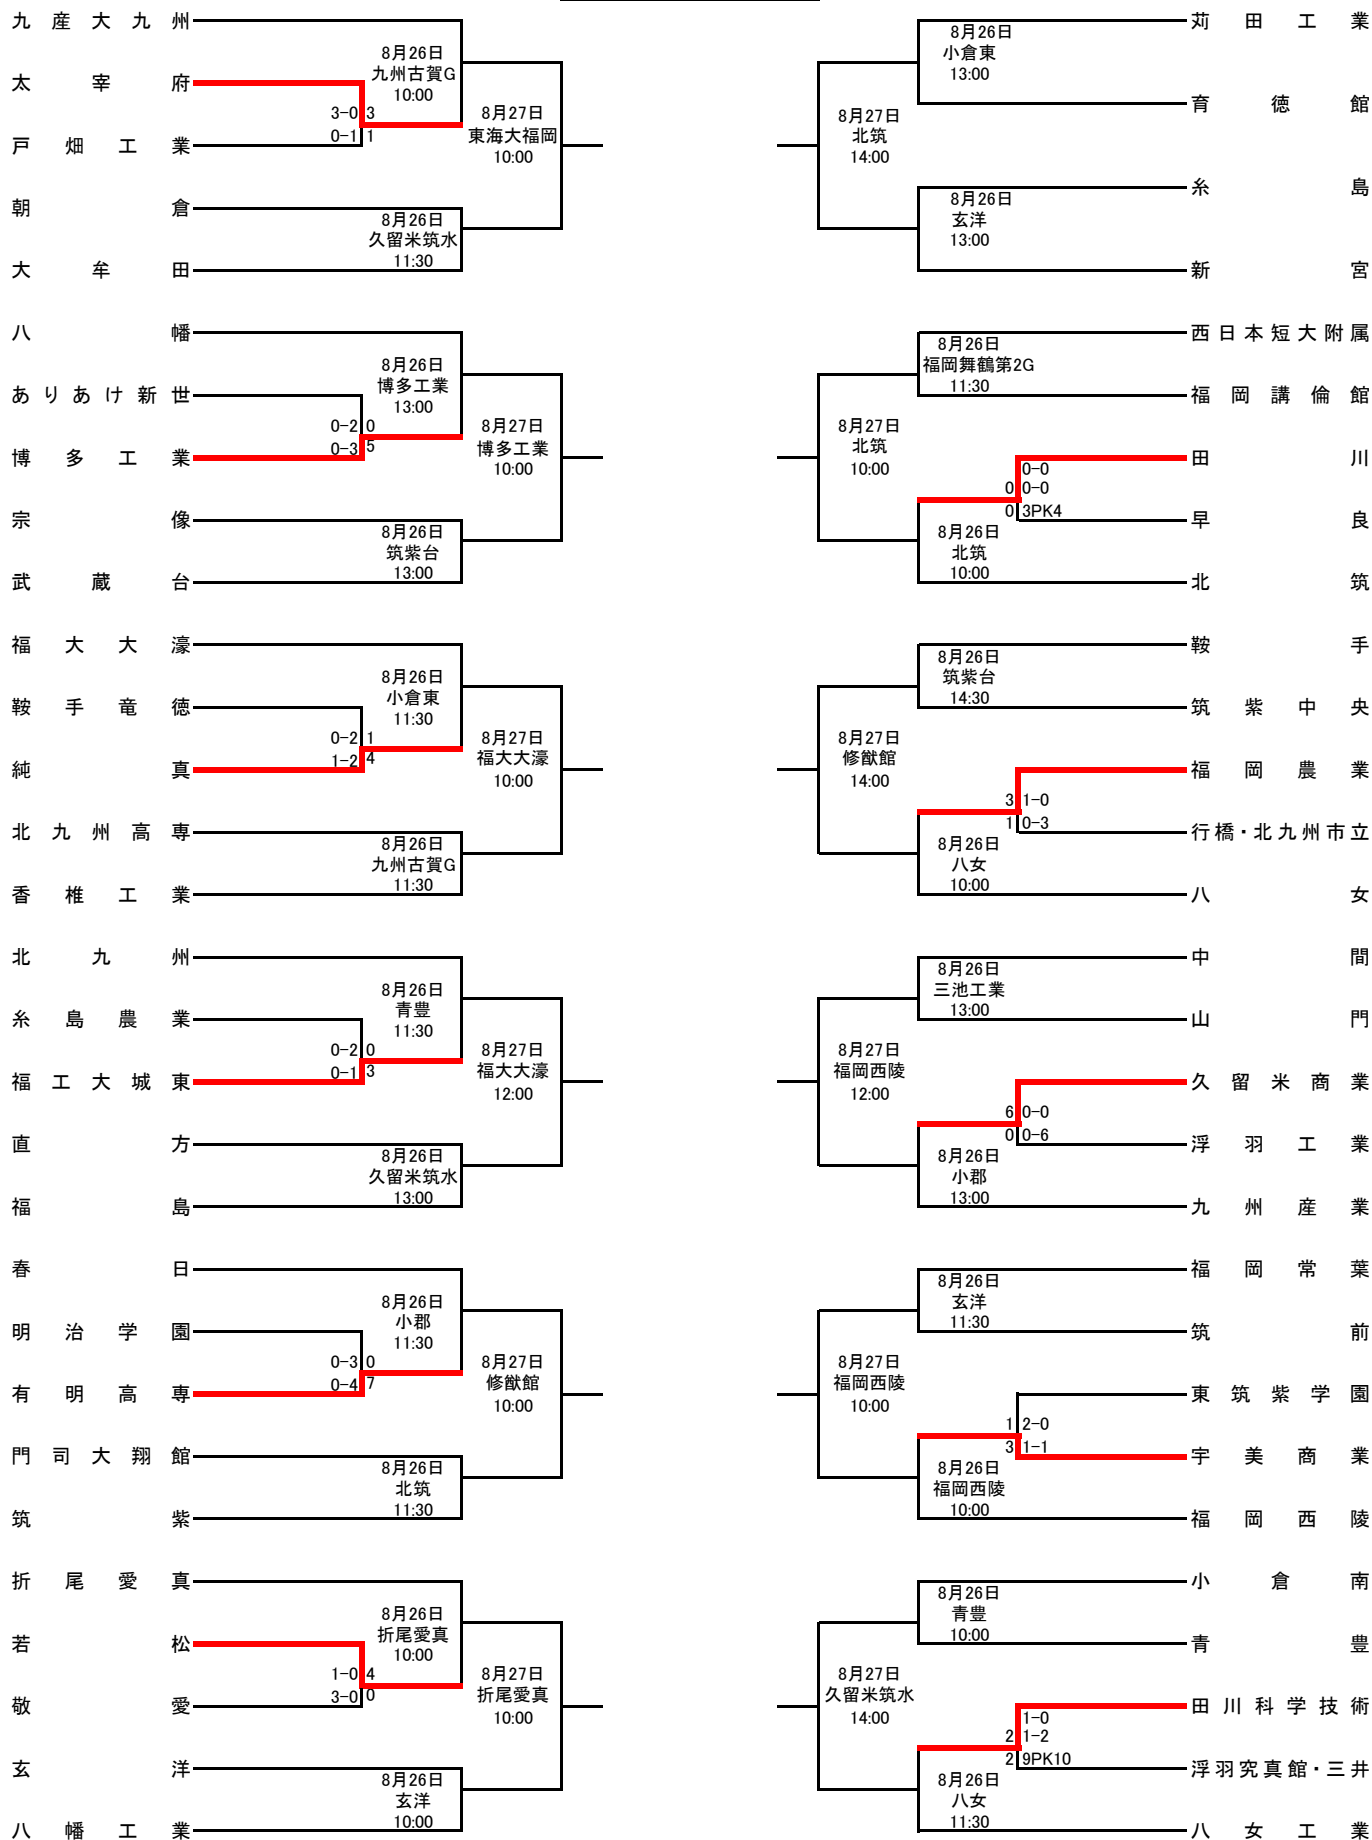

令和5年度 第102回 全国高校サッカー選手権福岡大会 第一次予選

【 期 日 】 令和5年8月19日(土)20日(日)26日(土)27日(日) 予備日8月21日(月)22日(火)

【 会 場 】 福岡地区・北九州地区・筑豊地区・筑後地区

【第一次予選免除校】
(123校参加)

東福岡高校・飯塚高校・福岡大学附属若葉高校・筑陽学園高校
博多高校・東海大学付属福岡高校・高稜高校・九州国際大学付属高校
希望が丘高校・星琳高校・筑紫台高校・三潞高校・誠修高校・嘉穂東高校・修猷館高校・福翔高校

Aパート

折尾愛真・・・旧鞍手北中学校
九州古賀G・・・九産大九州古賀グラウンド

令和5年度 第102回 全国高校サッカー選手権福岡大会 第一次予選

【 期 日 】 令和5年8月19日(土)20日(日)26日(土)27日(日) 予備日8月21日(月)22日(火)

【 会 場 】 福岡地区・北九州地区・筑豊地区・筑後地区

【第一次予選免除校】
(123校参加)

東福岡高校・飯塚高校・福岡大学附属若葉高校・筑陽学園高校
博多高校・東海大学付属福岡高校・高稜高校・九州国際大学付属高校
希望が丘高校・星琳高校・筑紫台高校・三潁高校・誠修高校・嘉穂東高校・修猷館高校・福翔高校

Bパート

折尾愛真・・・旧鞍手北中学校
九州古賀G・・・九産大九州古賀グラウンド