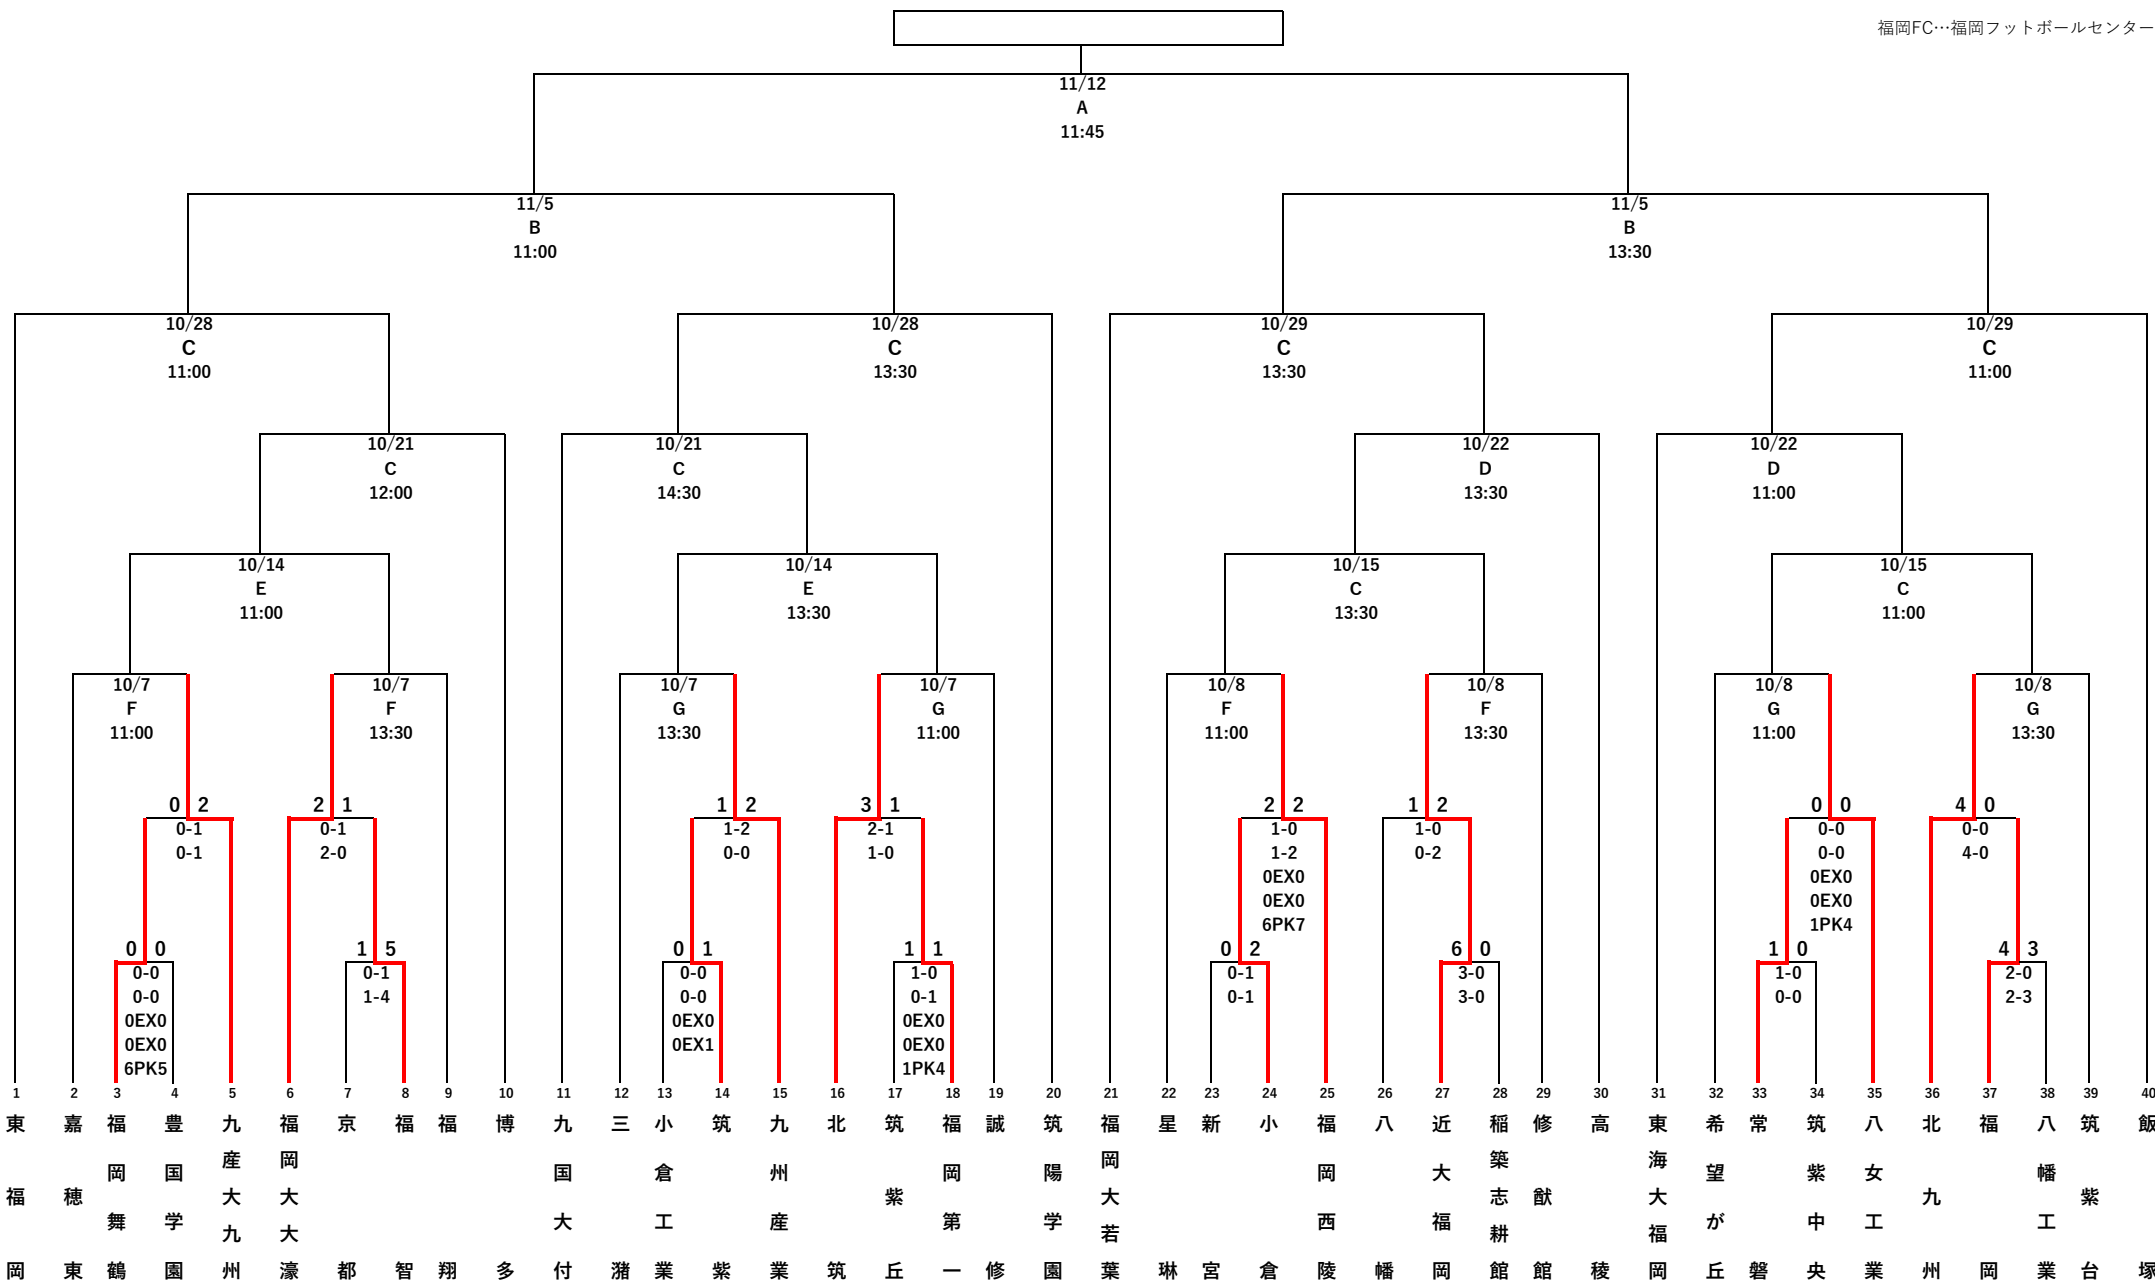

令和5年度 第102回全国高校サッカー選手権福岡大会 第二次予選

- A: ベスト電器スタジアム    B: ミクニワールドスタジアム北九州    C: 小郡市陸上競技場
- D: 春日公園球技場        E: 本城運動場                F: 筑豊緑地公園球技場
- G: 筑後広域公園人工芝    H: 福岡FC Aコート        I: 福岡FC Bコート        J: 福岡FC Cコート
- K: 福大大濠高校            L: 北筑高校                M: 稲築志耕館高校        N: 筑後広域公園野球場

福岡FC…福岡フットボールセンター

1 東 福 岡 2 嘉 東 3 福 鶴 4 豊 舞 5 九 産 大 6 福 岡 大 7 京 都 8 福 智 9 福 翔 10 博 多 11 九 大 12 三 浦 13 小 倉 14 筑 紫 15 九 産 16 北 筑 17 筑 丘 18 福 第 19 誠 学 20 筑 陽 21 福 大 22 星 琳 23 新 宮 24 小 倉 25 福 西 26 八 幡 27 近 岡 28 稲 築 29 修 志 30 高 稜 31 東 海 32 希 大 33 常 が 34 筑 中 35 八 工 36 北 九 37 福 州 38 八 工 39 筑 紫 40 飯 塚