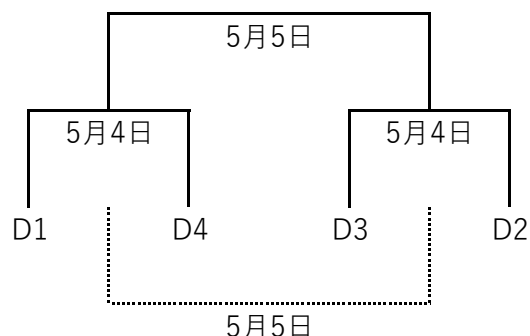

トーナメントの実施方法及び抽選の方法

【R6_九州・総体予選】

「A」で敗退した場合 →10チーム(42チーム参加)

3チームもしくは4チームのリンクリーグ(4月27日・28日・5月3日)を行い、**順位を決定**する(組み合わせ方式は抽選)。各パートで1位・2位・3位(4チームのパートは4位)を決定する。順位の設定方法は①勝ち点〔勝ち4・PK勝ち2.5・PK負け1.5・負け0〕②得失点③総得点④対戦⑤抽選で行う。

「B」で敗退した場合 →16チーム

○抽選で代表決定トーナメントのどの山に入るかを決定→各顧問が会議場所に集まって決める

敗退したチームの中で、新人戦の順位で上位のチームから抽選を行う。ただし、下位8チームは4月28日のトーナメントに入る。(この場合、8チームの上位から抽選を行う)

「C」で敗退した場合 →8チーム

○抽選で代表決定トーナメントのどの山に入るかを決定→各顧問が会議場所に集まって決める

敗退したチームの中で、新人戦の順位で上位のチームから抽選を行う。

「D」で敗退した場合 →4チーム

○指定された山の代表決定トーナメントに入る

「D」で勝った場合 →4チーム

○予選トーナメントで優勝した4チームで優勝決定トーナメントを実施