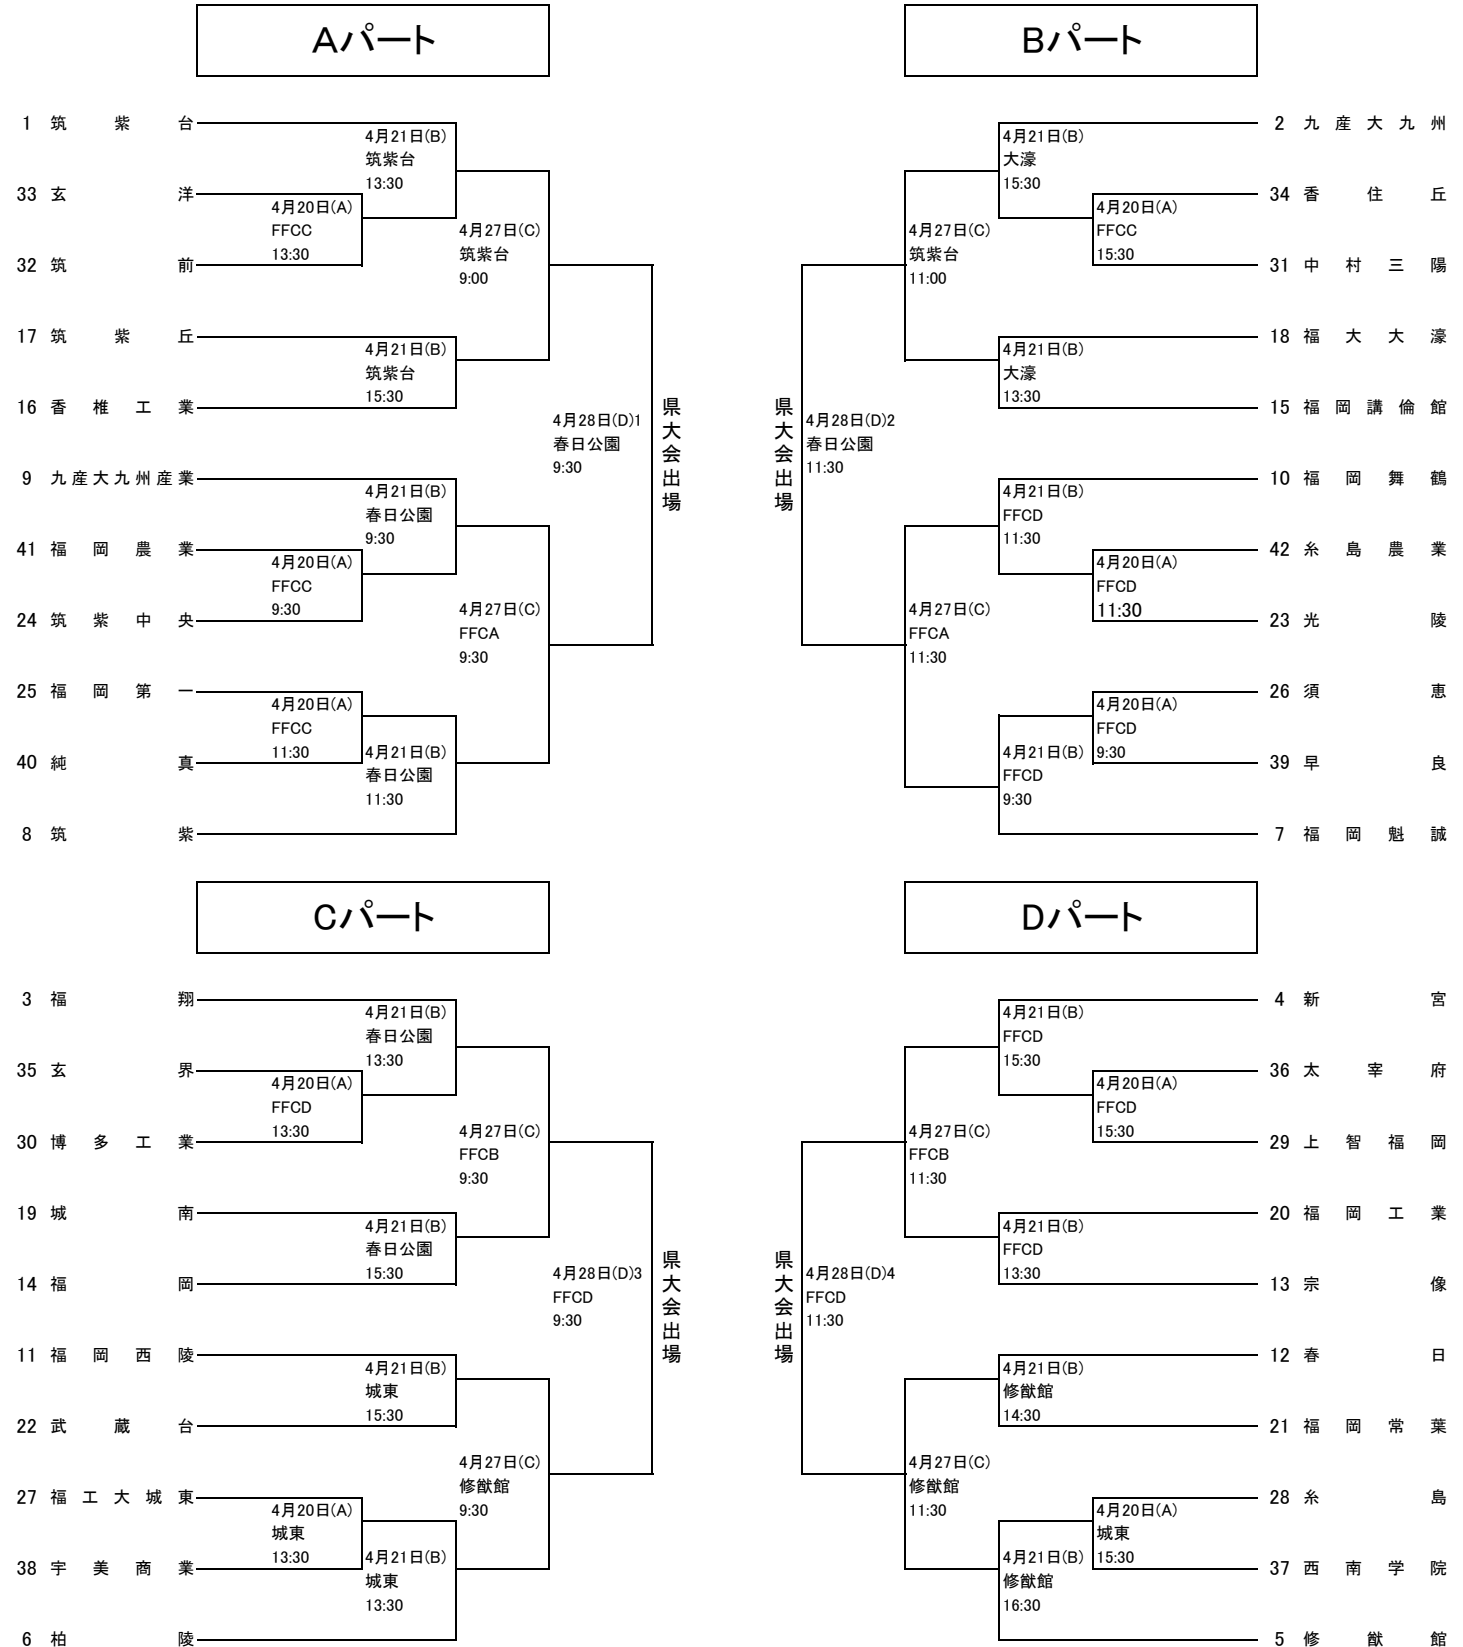

令和6年度 福岡県高等学校総合体育大会サッカー大会中部ブロック予選会
 (兼 全国高等学校総合体育大会福岡県中部ブロック予選会)
 (兼 全九州高等学校体育大会福岡県中部ブロック予選会)

【 期 日 】 令和6年4月20日(土) 21日(日) 27日(土) 28日(日)

【 会 場 】 福岡フットボールセンター・春日公園球技場・筑紫台高校・大濠高校・城東高校・修猷館高校

【 予 選 免 除 校 】 東福岡高校・筑陽学園高校・東海大学付属福岡高校・福岡大学附属若葉高校・博多高校

トーナメントの実施方法及び抽選の方法

【R6_九州・総体予選】

「A」で敗退した場合 →10チーム(42チーム参加)

3チームもしくは4チームのリンクリーグ(4月27日・28日・5月3日)を行い、**順位を決定**する(組み合わせ方式は抽選)。各パートで1位・2位・3位(4チームのパートは4位)を決定する。順位の設定方法は①勝ち点〔勝ち4・PK勝ち2.5・PK負け1.5・負け0〕②得失点③総得点④対戦⑤抽選で行う。

「B」で敗退した場合 →16チーム

○抽選で代表決定トーナメントのどの山に入るかを決定→各顧問が会議場所に集まって決める

敗退したチームの中で、新人戦の順位で上位のチームから抽選を行う。ただし、下位8チームは4月28日のトーナメントに入る。(この場合、8チームの上位から抽選を行う)

「C」で敗退した場合 →8チーム

○抽選で代表決定トーナメントのどの山に入るかを決定→各顧問が会議場所に集まって決める

敗退したチームの中で、新人戦の順位で上位のチームから抽選を行う。

5位

6位

7位

8位

9位

10位

11位