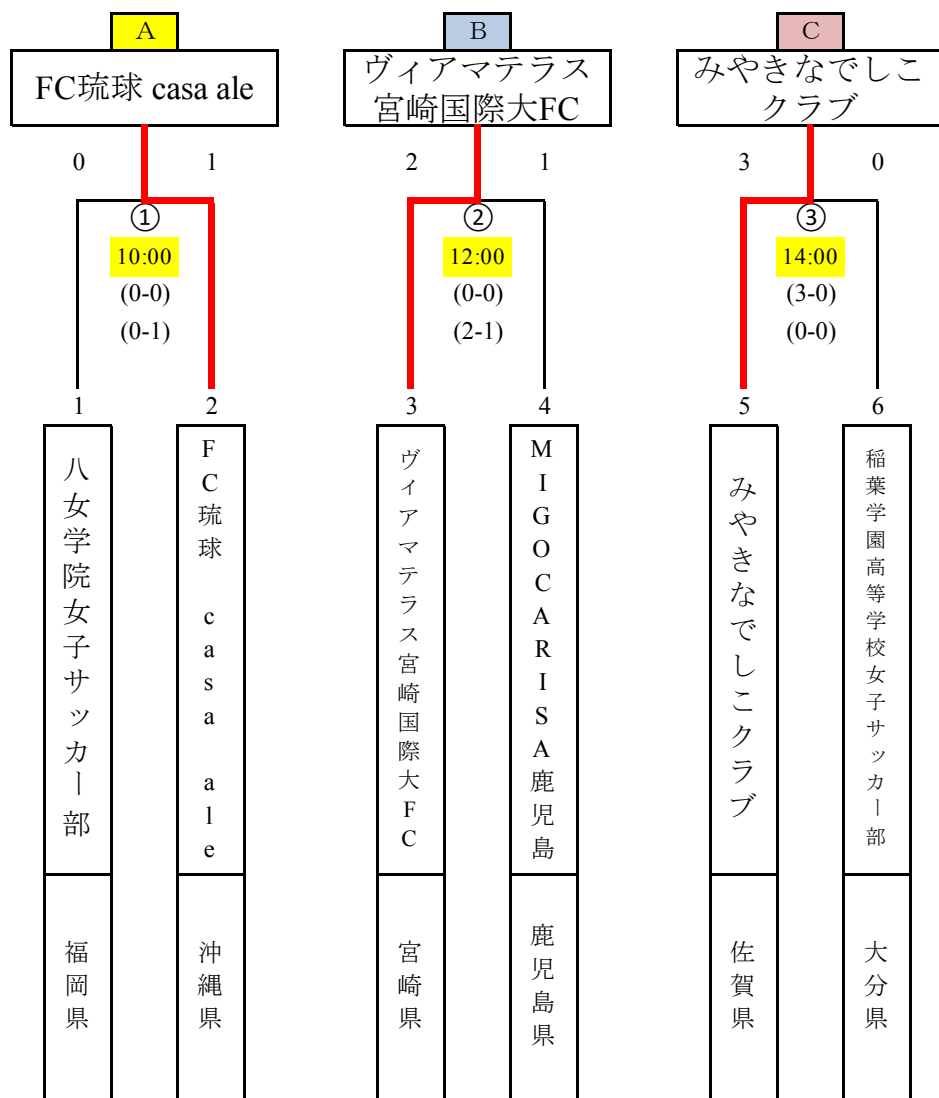

KYFA 第21回九州女子サッカーリーグチャレンジカップ 結果

期 日：2024年1月13日（土）～1月14日（日）

試合会場：福岡フットボールセンター（Aコート）

13日(土)

14日(日)

勝ち PK PK 負け 勝点 得点 失点 得失差 順位
 勝ち 勝ち 負け

FC琉球 casa ale	0	2	0	0	4	1	1	0	1
ヴィアマテラス宮崎国際大FC	0	0	2	0	2	1	1	0	3
みやきなでしこクラブ	0	1	1	0	3	2	2	0	2