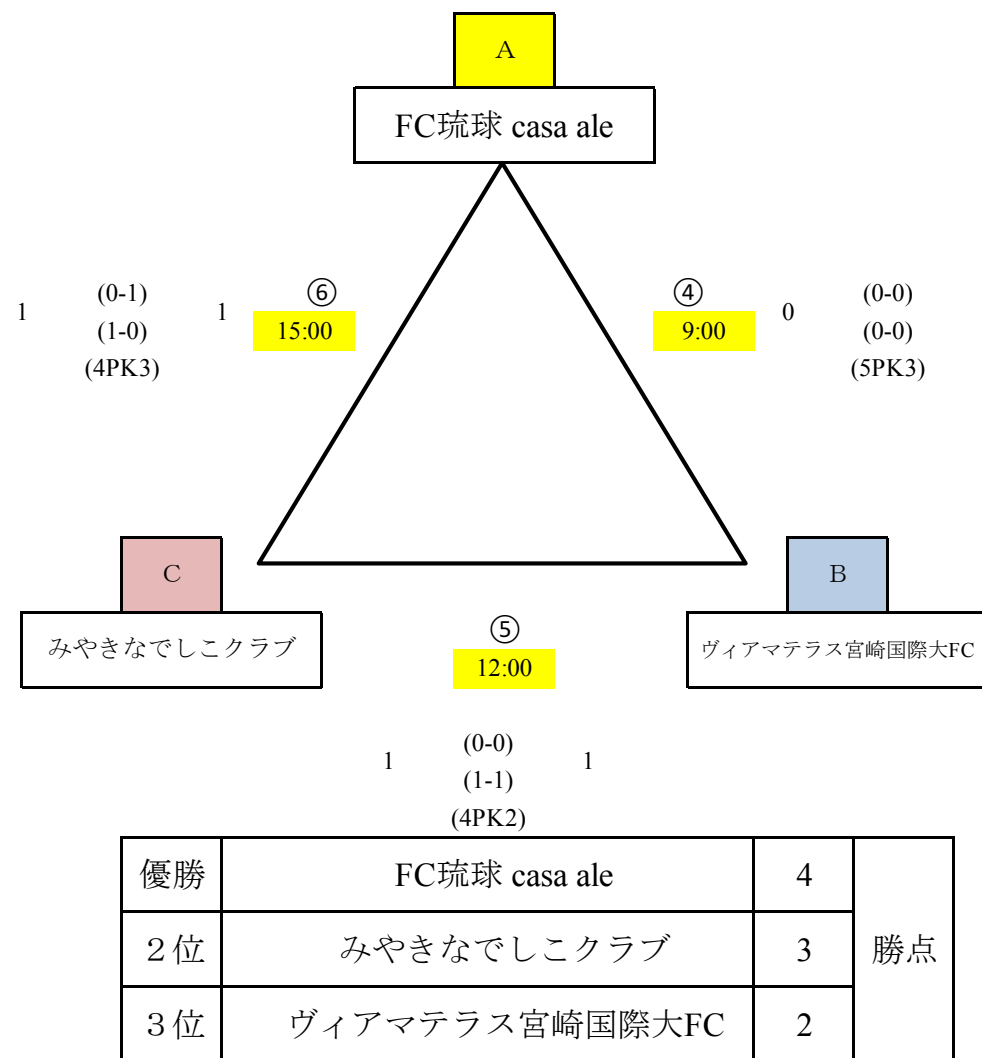

KYFA 第21回九州女子サッカーリーグチャレンジカップ 結果

期 日：2024年1月13日（土）～1月14日（日）

試合会場：福岡フットボールセンター（Aコート）

13日(土)

14日(日)

勝ち PK PK 負け 勝点 得点 失点 得失差 順位
 勝ち 勝ち 負け

FC琉球 casa ale	0	2	0	0	4	1	1	0	1
ヴィアマテラス宮崎国際大FC	0	0	2	0	2	1	1	0	3
みやきなでしこクラブ	0	1	1	0	3	2	2	0	2