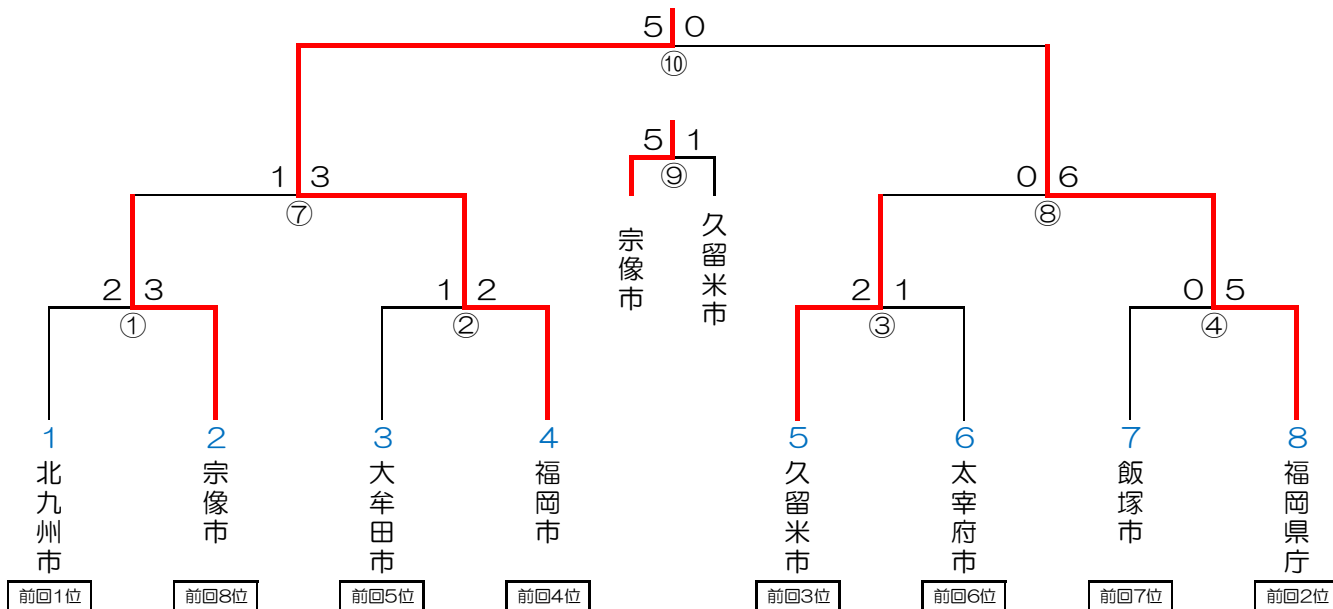

第50回九州自治体職員サッカー選手権大会 福岡県予選

(1日目) R6.3.16

試合	時刻	試合時間	チーム名
①	9:10	60分	北九州市 vs 宗像市
	10:20	(審判) ③	1 - 0
②	10:30	60分	大牟田市 vs 福岡市
	11:40	(審判) ④	1 - 2
③	11:50	60分	久留米市 vs 太宰府市
	13:00	(審判) ①	1 - 0
④	13:10	60分	飯塚市 vs 福岡県庁
	14:20	(審判) ②	0 - 3
		30分	北九州市 vs 太宰府市
		(審判) 大牟田	2 - 1
		30分	北九州市 vs 飯塚市
		(審判) 大牟田	2 - 0
		30分	太宰府市 vs 飯塚市
		(審判) 大牟田	1 - 0