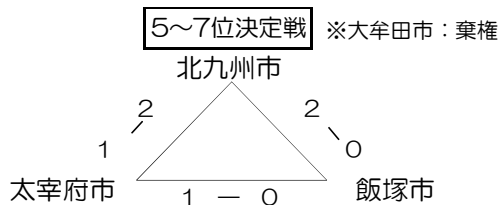

第50回九州自治体職員サッカー選手権大会 福岡県予選

(1日目) R6.3.16

試合	時刻	試合時間	チーム名
①	9:10	60分	北九州市 vs 宗像市
	10:20	(審判) ③	1 - 0
②	10:30	60分	大牟田市 vs 福岡市
	11:40	(審判) ④	1 - 2
③	11:50	60分	久留米市 vs 太宰府市
	13:00	(審判) ①	1 - 0
④	13:10	60分	飯塚市 vs 福岡県庁
	14:20	(審判) ②	0 - 3
		30分	北九州市 vs 太宰府市
		(審判) 大牟田	2 - 1
		30分	北九州市 vs 飯塚市
		(審判) 大牟田	2 - 0
		30分	太宰府市 vs 飯塚市
		(審判) 大牟田	1 - 0