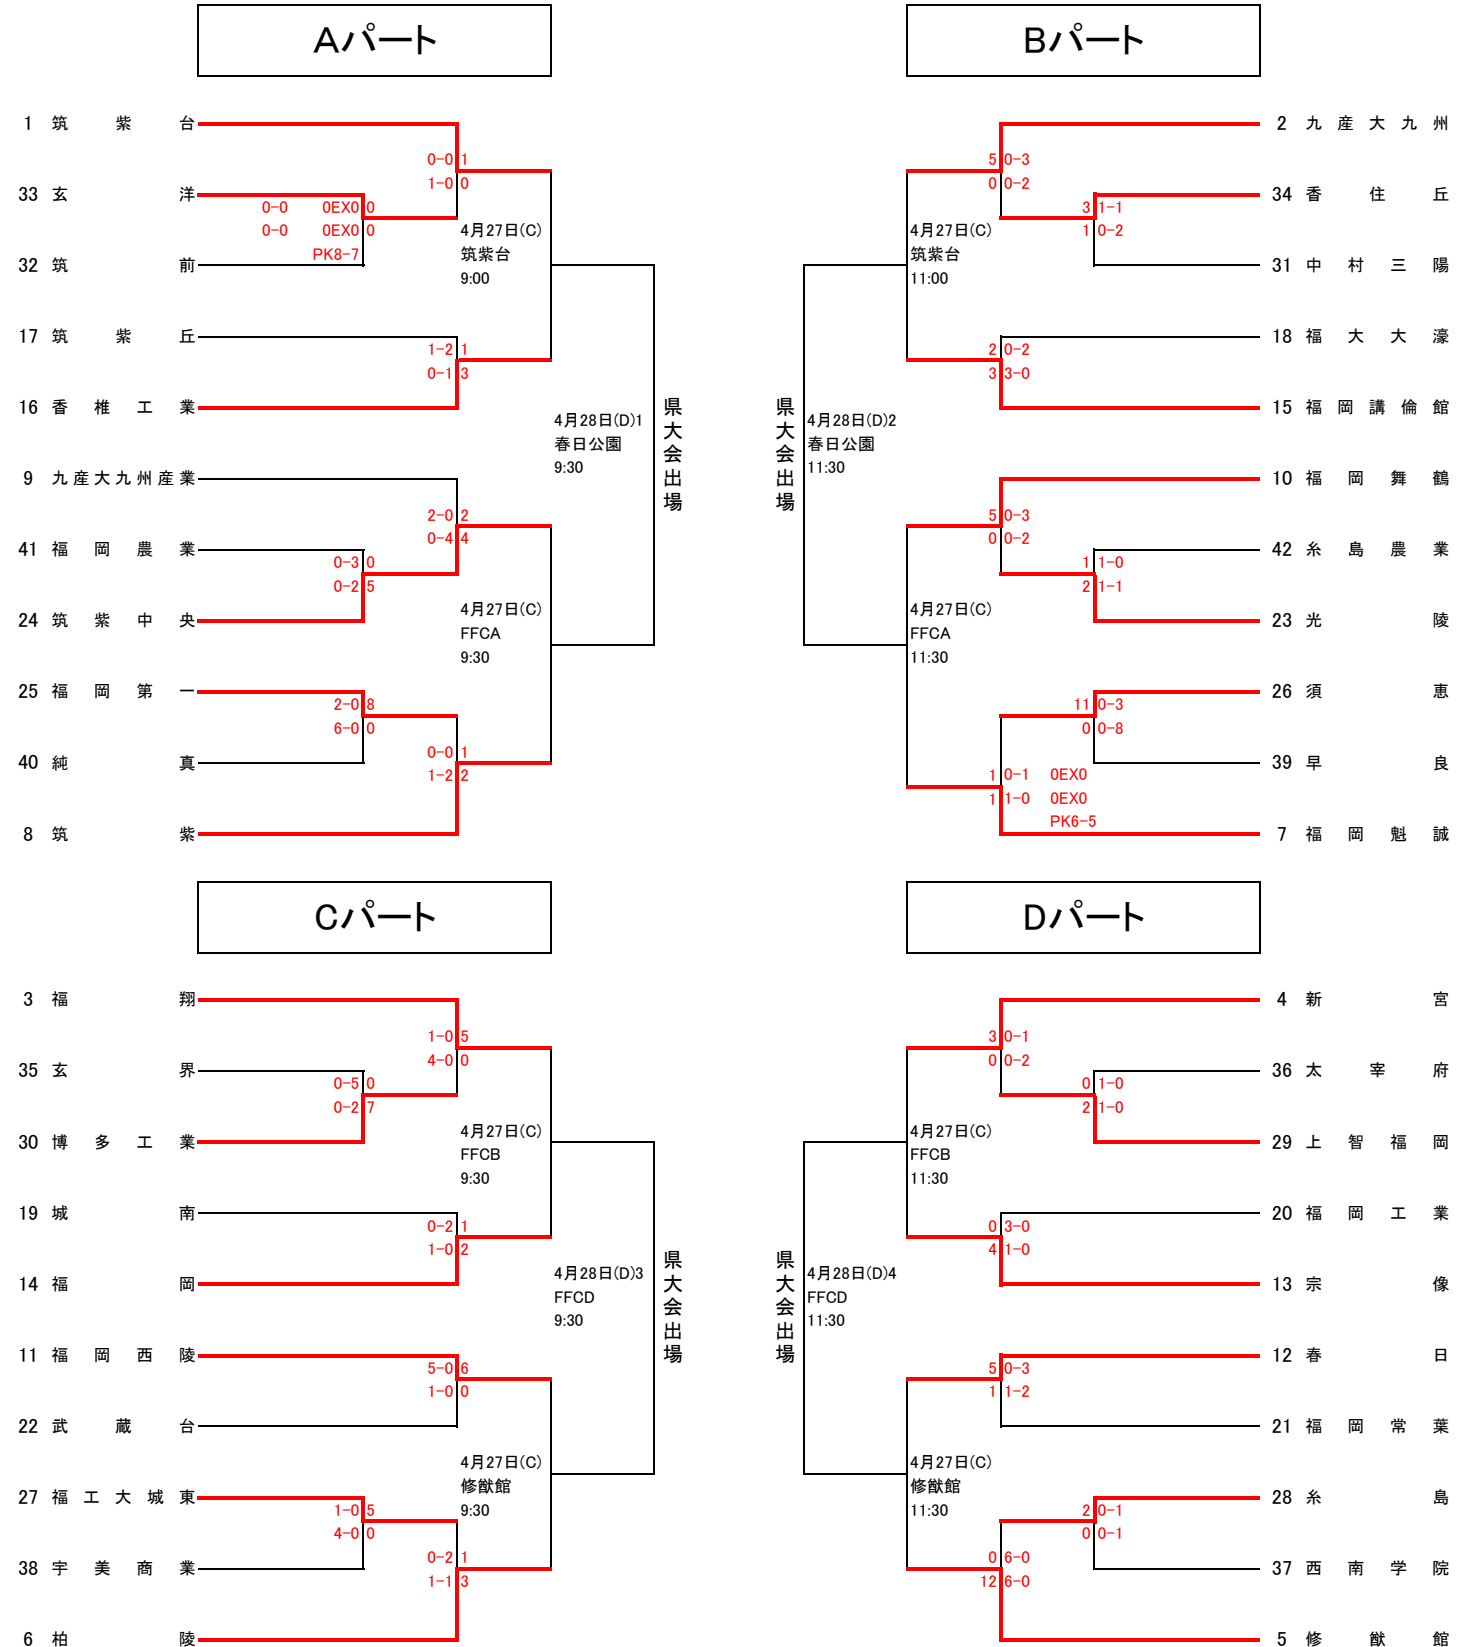

令和6年度 福岡県高等学校総合体育大会サッカー大会中部ブロック予選会  
 (兼 全国高等学校総合体育大会福岡県中部ブロック予選会)  
 (兼 全九州高等学校体育大会福岡県中部ブロック予選会)

【 期 日 】 令和6年4月20日(土) 21日(日) 27日(土) 28日(日)

【 会 場 】 福岡フットボールセンター・春日公園球技場・筑紫台高校・大濠高校・城東高校・修猷館高校

【 予 選 免 除 校 】 東福岡高校・筑陽学園高校・東海大学付属福岡高校・福岡大学附属若葉高校・博多高校

# トーナメントの実施方法及び抽選の方法

## 【R6\_九州・総体予選】

**「A」で敗退した場合** →10チーム(42チーム参加)

3チームもしくは4チームのリンクリーグ(4月27日・28日・5月3日)を行い、順位を決定する(組み合わせ方式は抽選)。各パートで1位・2位・3位(4チームのパートは4位)を決定する。順位決定方法は①勝ち点[勝ち4・PK勝ち2.5・PK負け1.5・負け0]②得失点③総得点④対戦⑤抽選で行う。

**「B」で敗退した場合** →16チーム

○抽選で代表決定トーナメントのどの山に入るかを定める→各顧問が会議場所に集まって決める

敗退したチームの中で、新人戦の順位で上位のチームから抽選を行う。ただし、下位8チームは4月28日のトーナメントに入る。(この場合、8チームの上位から抽選を行う)

**「C」で敗退した場合** →8チーム

○抽選で代表決定トーナメントのどの山に入るかを定める→各顧問が会議場所に集まって決める

敗退したチームの中で、新人戦の順位で上位のチームから抽選を行う。