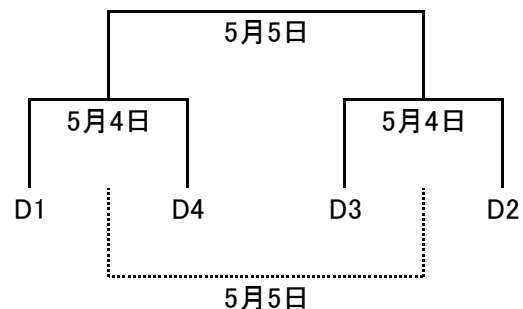

トーナメントの実施方法及び抽選の方法

【R6_九州・総体予選】

「A」で敗退した場合 →10チーム(42チーム参加)

3チームもしくは4チームのリンクリーグ(4月27日・28日・5月3日)を行い、順位を決定する(組み合わせ方式は抽選)。各パートで1位・2位・3位(4チームのパートは4位)を決定する。順位決定方法は①勝ち点[勝ち4・PK勝ち2.5・PK負け1.5・負け0]②得失点③総得点④対戦⑤抽選で行う。

「B」で敗退した場合 →16チーム

○抽選で代表決定トーナメントのどの山に入るかを定める→各顧問が会議場所に集まって決める

敗退したチームの中で、新人戦の順位で上位のチームから抽選を行う。ただし、下位8チームは4月28日のトーナメントに入る。(この場合、8チームの上位から抽選を行う)

「C」で敗退した場合 →8チーム

○抽選で代表決定トーナメントのどの山に入るかを定める→各顧問が会議場所に集まって決める

敗退したチームの中で、新人戦の順位で上位のチームから抽選を行う。

「D」で敗退した場合 →4チーム

○指定された山の代表決定トーナメントに入る

「D」で勝った場合 →4チーム

○予選トーナメントで優勝した4チームで優勝決定トーナメントを実施