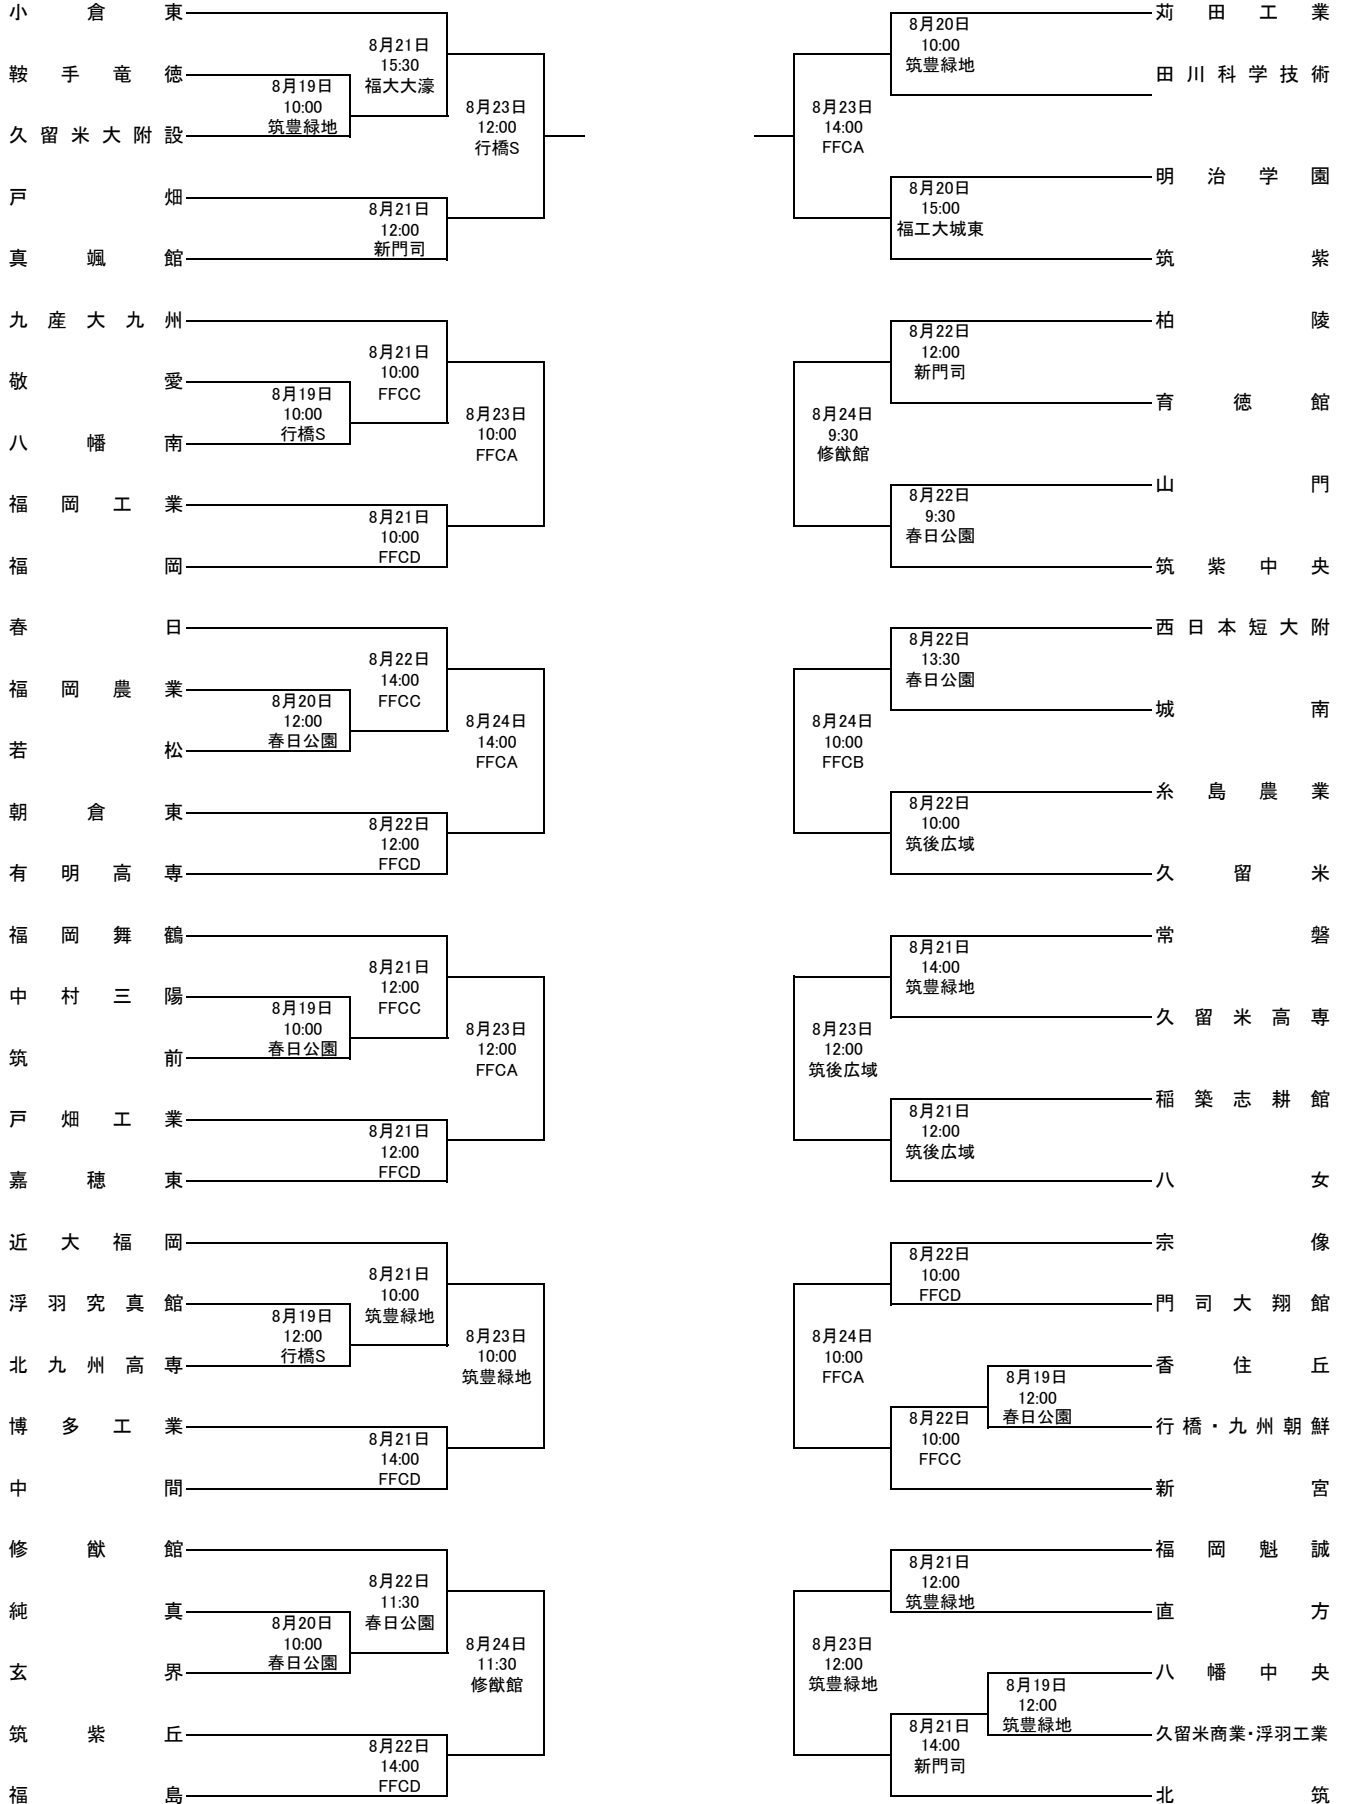

令和6年度 第103回 全国高校サッカー選手権福岡大会 第一次予選

【 期 日 】 令和6年8月19日(月)20日(火)21日(水)22日(木)23日(金)24日(土) 予備日8月25日(日)

【 会 場 】 福岡地区・北九州地区・筑豊地区・筑後地区

【第一次予選免除校】 福岡大学附属若葉高校・飯塚高校・東福岡高校・東海大学付属福岡高校
博多高校・高稜高校・九州国際大学付属高校・筑陽学園高校
誠修高校・筑紫台高校・希望が丘高校・折尾愛真高校・福智高校・福翔高校・小倉工業高校・三潴高校

NO. 1

FFC…福岡フットボールセンター
筑豊緑地…筑豊緑地公園球技場

行橋S…行橋市サッカー場
新門司…新門司球技場

筑後広域…筑後広域公園球技場
春日公園…春日公園球技場

令和6年度 第103回 全国高校サッカー選手権福岡大会 第一次予選

【期 日】令和6年8月19日(月)20日(火)21日(水)22日(木)23日(金)24日(土) 予備日8月25日(日)

【会 場】福岡地区・北九州地区・筑豊地区・筑後地区