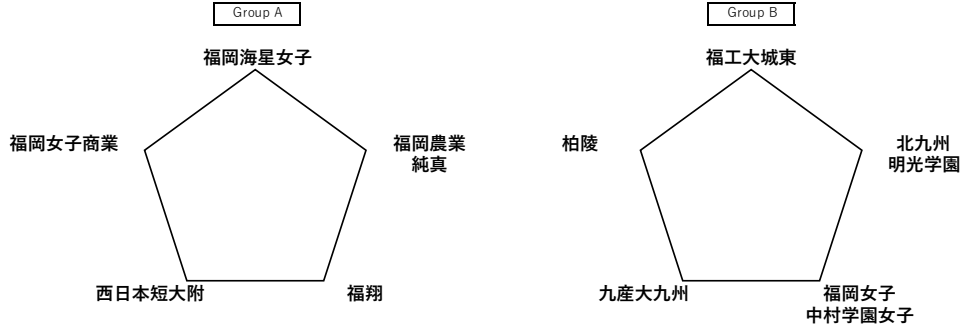

令和6年度第29回福岡県高等学校女子サッカー選手権大会 組み合わせ

【予選リーグ】