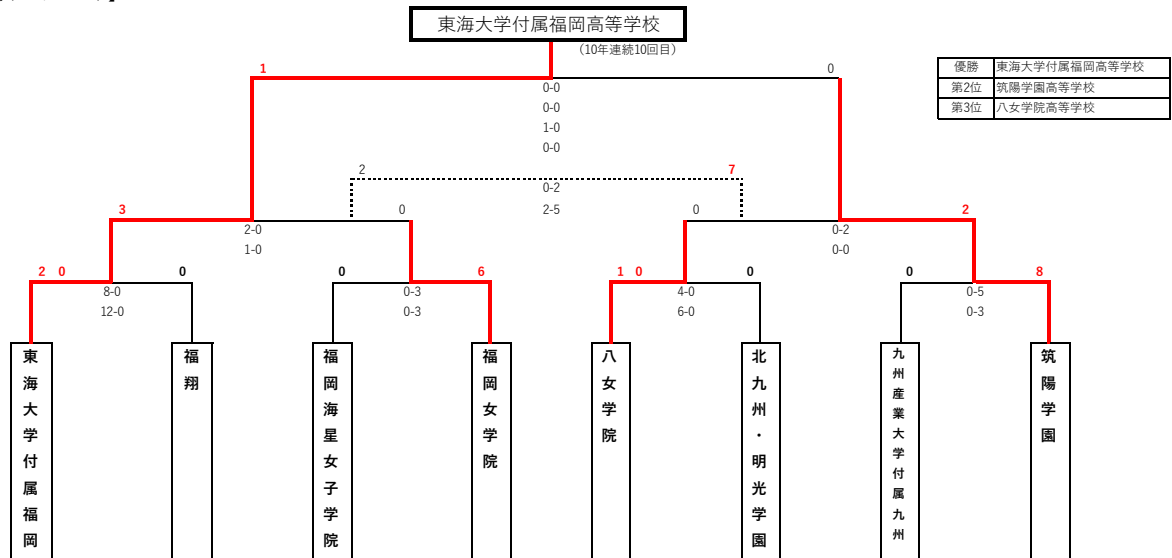

星取表

Group A	福岡海星女子	福岡女子商業	西日本短大附	福翔	福岡農業純真	勝	PK勝	PK敗	敗	勝点	得失	順位
福岡海星女子	※	△ 0-0 4 PK 2	※	※	○ 9-0	1	1	0	0	6.5	9	1
福岡女子商業	▲ 0-0 2 PK 4	※	○ 1-0	※	※	1	0	1	0	5.5	1	3
西日本短大附	※	● 0-1	※	△ 2-2 4 PK 2	※	0	1	0	1	2.5	2	4
福翔	※	※	▲ 2-2 2 PK 4	※	○ 9-2	1	0	1	0	5.5	11	2
福岡農業純真	● 0-9	※	※	● 2-9	※	0	0	0	2	0	2	5

Group B	福工大城東	柏陵	九産大九州	福岡女子中村学園女子	北九州明光学園	勝	PK勝	PK敗	敗	勝点	得失	順位
福工大城東	※	○ 1-0	※	※	● 1-3	1	0	0	1	4	2	3
柏陵	● 0-1	※	● 0-2	※	※	0	0	0	2	0	3	4
九産大九州	※	○ 2-0	※	○ 1-0	※	2	0	0	0	8	3	2
福岡女子中村学園女子	※	※	● 0-1	※	● 0-2	0	0	0	2	0	3	4
北九州明光学園	○ 3-1	※	※	○ 2-0	※	2	0	0	0	8	5	1

①勝点(勝4、PK勝2.5、PK敗1.5、敗0) ②得失点(総得点-総失点) ③総得点 ④対戦 ⑤抽選の順に決定する。各グループ上位2チームによる順位決定戦を行い、決勝トーナメントへ進出。

○:勝 △:PK勝 ▲:PK敗 ●:敗

【決勝トーナメント】

優勝	東海大学付属福岡高等学校
第2位	筑陽学園高等学校
第3位	八女学院高等学校