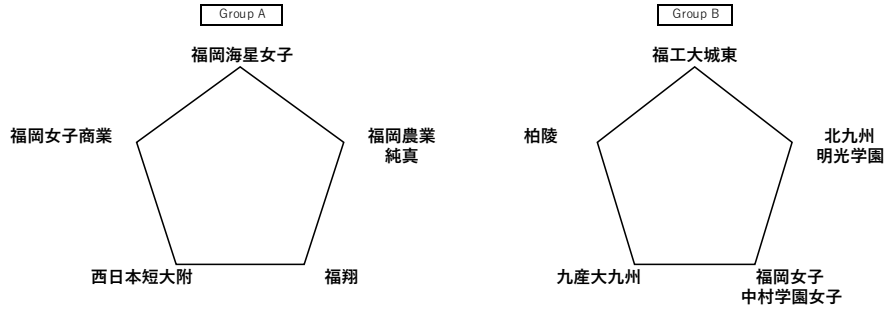

令和6年度第29回 福岡県高等学校女子サッカー選手権大会 組み合わせ

【予選リーグ】

スケジュール

期日	会場	A	B
9月7日(土)	九産大九州	13:30 西日本短大附属 0 (0-1) 1 福岡女子商業	15:20 九産大九州 2 (1-0) 0 柏陵
9月8日(日)	福工大城東	14:00 柏陵 0 (0-1) 1 福工大城東	15:50 北九州明光学園 2 (0-0) 0 福岡女子中村学園女子
	福岡農業	10:00 福岡海星女子 0 (0-0) 0 福岡女子商業 4 PK 2	11:50 福岡農業 2 (2-3) 9 福翔 0-6
9月14日(土)	福工大城東	14:00 北九州明光学園 3 (2-0) 1 福工大城東	15:50 九産大九州 1 (0-0) 0 福岡女子中村学園女子
	福翔	10:00 福岡農業 0 (0-6) 9 福岡海星女子 0-3	11:50 福翔 2 (2-2) 2 西日本短大附属 0-0 2 PK 4
9月16日(月)	福工大城東	1,2位決定戦 14:30 福岡海星女子 3 (2-0) 2 北九州明光学園 1-2	3,4位決定戦 16:20 福翔 雷のため延期 九産大九州
9月21日(土)	福翔	3,4位決定戦 10:00 福翔 1 (1-2) 2 九産大九州 0-0	

星取表

Group A	福岡海星女子	福岡女子商業	西日本短大附	福翔	福岡農業純真	勝	PK勝	PK敗	敗	勝点	得失	順位
福岡海星女子	※	△ 0-0 4 PK 2	※	※	○ 9-0	1	1	0	0	6.5	9	1
福岡女子商業	▲ 0-0 2 PK 4	※	○ 1-0	※	※	1	0	1	0	5.5	1	3
西日本短大附	※	● 0-1	※	△ 2-2 4 PK 2	※	0	1	0	1	2.5	2	4
福翔	※	※	▲ 2-2 2 PK 4	※	○ 9-2	1	0	1	0	5.5	11	2
福岡農業純真	● 0-9	※	※	● 2-9	※	0	0	0	2	0	2	5

Group B	福工大城東	柏陵	九産大九州	福岡女子中村学園女子	北九州明光学園	勝	PK勝	PK敗	敗	勝点	得失	順位
福工大城東	※	○ 1-0	※	※	● 1-3	1	0	0	1	4	2	3
柏陵	● 0-1	※	● 0-2	※	※	0	0	0	2	0	3	4
九産大九州	※	○ 2-0	※	○ 1-0	※	2	0	0	0	8	3	2
福岡女子中村学園女子	※	※	● 0-1	※	● 0-2	0	0	0	2	0	3	4
北九州明光学園	○ 3-1	※	※	○ 2-0	※	2	0	0	0	8	5	1

①勝点(勝4、PK勝2.5、PK敗1.5、敗0) ②得失点(総得点-総失点) ③総得点 ④対戦 ⑤抽選の順に決定する。各グループ上位2チームによる順位決定戦を行い、決勝トーナメントへ進出。

○:勝 △:PK勝 ▲:PK敗 ●:敗

【決勝トーナメント】