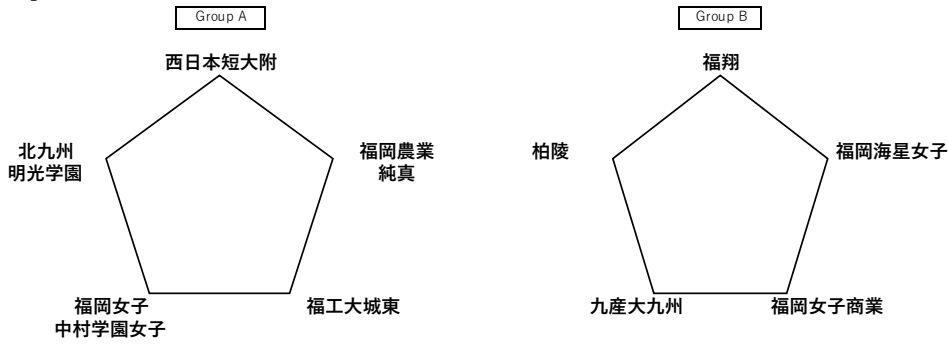

令和6年度 福岡県高等学校サッカー新人大会（女子） 組み合わせ

【予選リーグ】

スケジュール

期日	会場	対戦	スコア	
12月7日(土)	福岡農業	福岡農業 純真 vs 西日本短大附属	0 (0-1) 5	
	九産大九州	九産大九州 vs 柏陵	10 (5-0) 0	
12月8日(日)	福工大城東	福岡女子中村学園女子 vs 福工大城東	0 (0-0) 0 1 PK 3	
	九産大九州	九産大九州 vs 福岡女子商業	1 (1-0) 1 0-1 4 PK 5	
12月14日(土)	福工大城東	福岡農業 純真 vs 福工大城東	0 (0-5) 11 0-6	
	福岡女子商業	福岡海星女子 vs 福岡女子商業	3 (2-0) 0 1-0	
12月15日(日)	福工大城東	福岡海星女子 vs 福工大城東	2 (1-0) 0 1-0	
		3,4位決定戦	九産大九州 vs 北九州明光学園	0 (0-2) 5 0-3

①勝点 (勝4、PK勝2.5、PK敗1.5、敗0) ②得失点 (総得点-総失点) ③総得点 ④対戦 ⑤抽選の順に決定する。各グループ上位2チームによる順位決定戦を行い、決勝トーナメントへ進出。

○: 勝 △: PK勝 ▲: PK敗 ●: 敗

【決勝トーナメント】