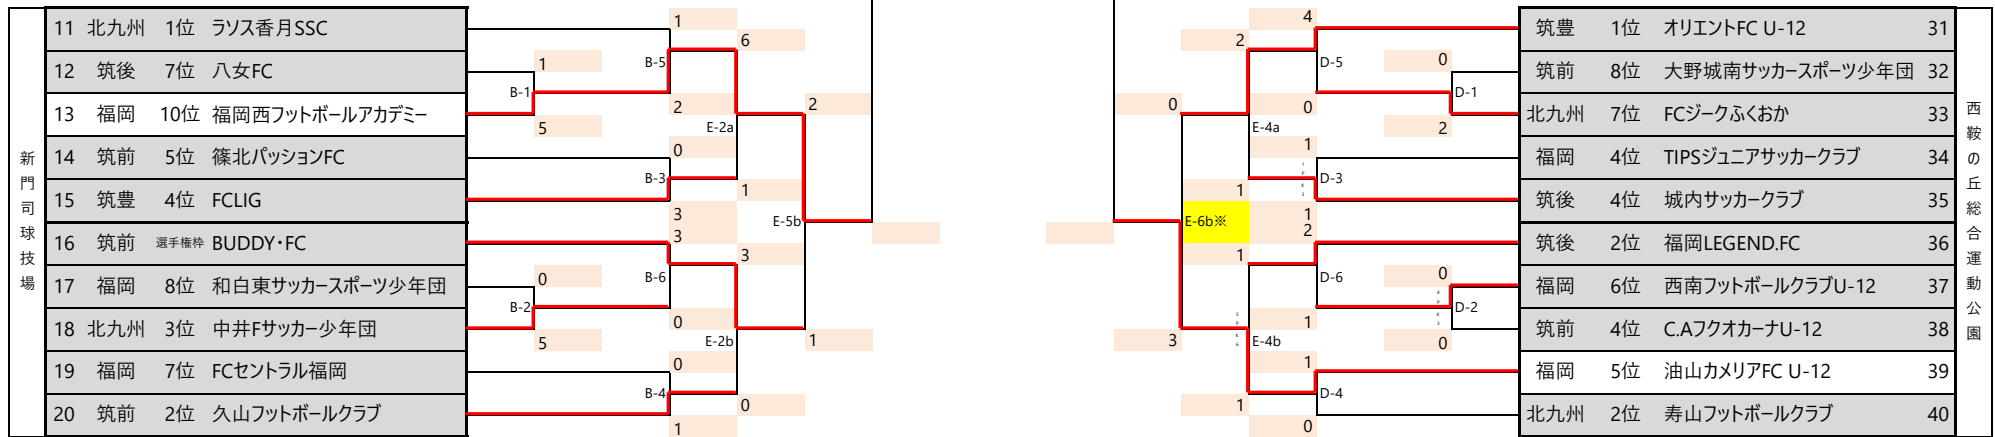

第56回九州ジュニア（U-12）サッカー大会福岡県中央大会 大会記録

<p>A,B 時間 帯同審判員割 (トーナメント表番号で表示)</p> <p>1 1回戦-1 9:45 4,5 14,15</p> <p>2 1回戦-2 10:55 9,10 19,20</p> <p>3 2回戦-1 12:05 1,6 11,16</p> <p>4 2回戦-2 13:15 2,3 12,13</p> <p>5 2回戦-3 14:25 7,8 17,18</p> <p>6 2回戦-4 15:35 各会場で対応</p>	<p>E-1~6</p> <p>3回戦-1 E-1 9:45</p> <p>3回戦-2 E-2 10:55</p> <p>3回戦-3 E-3 12:05</p> <p>3回戦-4 E-4 13:15</p> <p>準々決勝-1 E-5 14:25</p> <p>準々決勝-2 E-6 15:35</p>	<p>E-7,8</p> <p>準決勝 E-7 10:00</p> <p>決勝 E-8 13:00</p> <p style="background-color: yellow; display: inline-block; padding: 2px;">※ 15:45</p>	<p>C,D 帯同審判員割 (トーナメント表番号で表示)</p> <p>1 1回戦-1 9:45 24,25 34,35</p> <p>2 1回戦-2 10:55 29,30 39,40</p> <p>3 2回戦-1 12:05 21,26 31,36</p> <p>4 2回戦-2 13:15 22,23 32,33</p> <p>5 2回戦-3 14:25 27,28 37,38</p> <p>6 2回戦-4 15:35 各会場で対応</p>
--	---	---	--