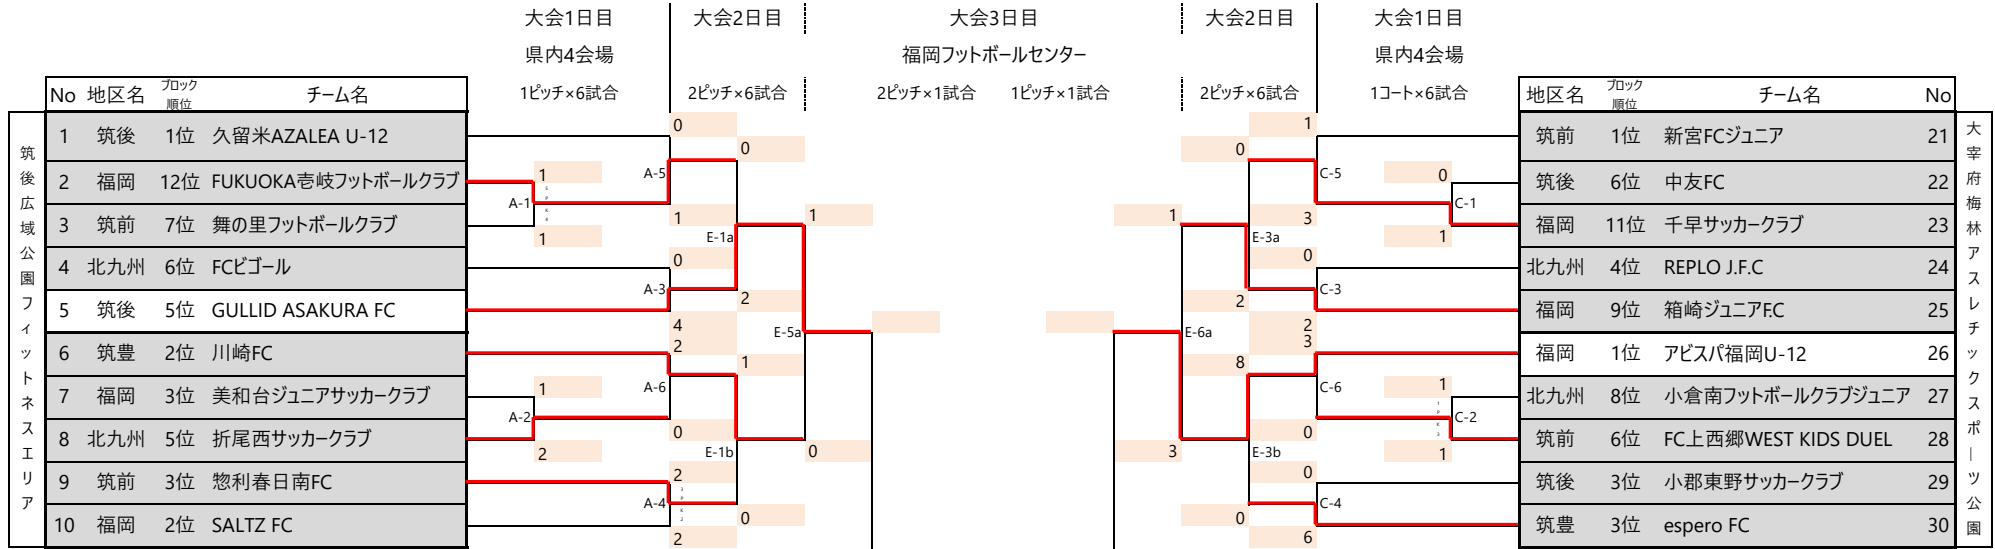

第56回九州ジュニア（U-12）サッカー大会福岡県中央大会 大会記録

<p>A,B 時間 帯同審判員割 (トーナメント表番号で表示)</p> <p>1 1回戦-1 9:45 4,5 14,15</p> <p>2 1回戦-2 10:55 9,10 19,20</p> <p>3 2回戦-1 12:05 1,6 11,16</p> <p>4 2回戦-2 13:15 2,3 12,13</p> <p>5 2回戦-3 14:25 7,8 17,18</p> <p>6 2回戦-4 15:35 各会場で対応</p>	<p>E-1~6</p> <p>3回戦-1 E-1 9:45</p> <p>3回戦-2 E-2 10:55</p> <p>3回戦-3 E-3 12:05</p> <p>3回戦-4 E-4 13:15</p> <p>準々決勝-1 E-5 14:25</p> <p>準々決勝-2 E-6 15:35</p>	<p>E-7,8</p> <p>準決勝 E-7 10:00</p> <p>決勝 E-8 13:00</p> <p style="background-color: yellow; display: inline-block; padding: 2px;">※ 15:45</p>	<p>C,D 帯同審判員割 (トーナメント表番号で表示)</p> <p>1 1回戦-1 9:45 24,25 34,35</p> <p>2 1回戦-2 10:55 29,30 39,40</p> <p>3 2回戦-1 12:05 21,26 31,36</p> <p>4 2回戦-2 13:15 22,23 32,33</p> <p>5 2回戦-3 14:25 27,28 37,38</p> <p>6 2回戦-4 15:35 各会場で対応</p>
--	---	---	--