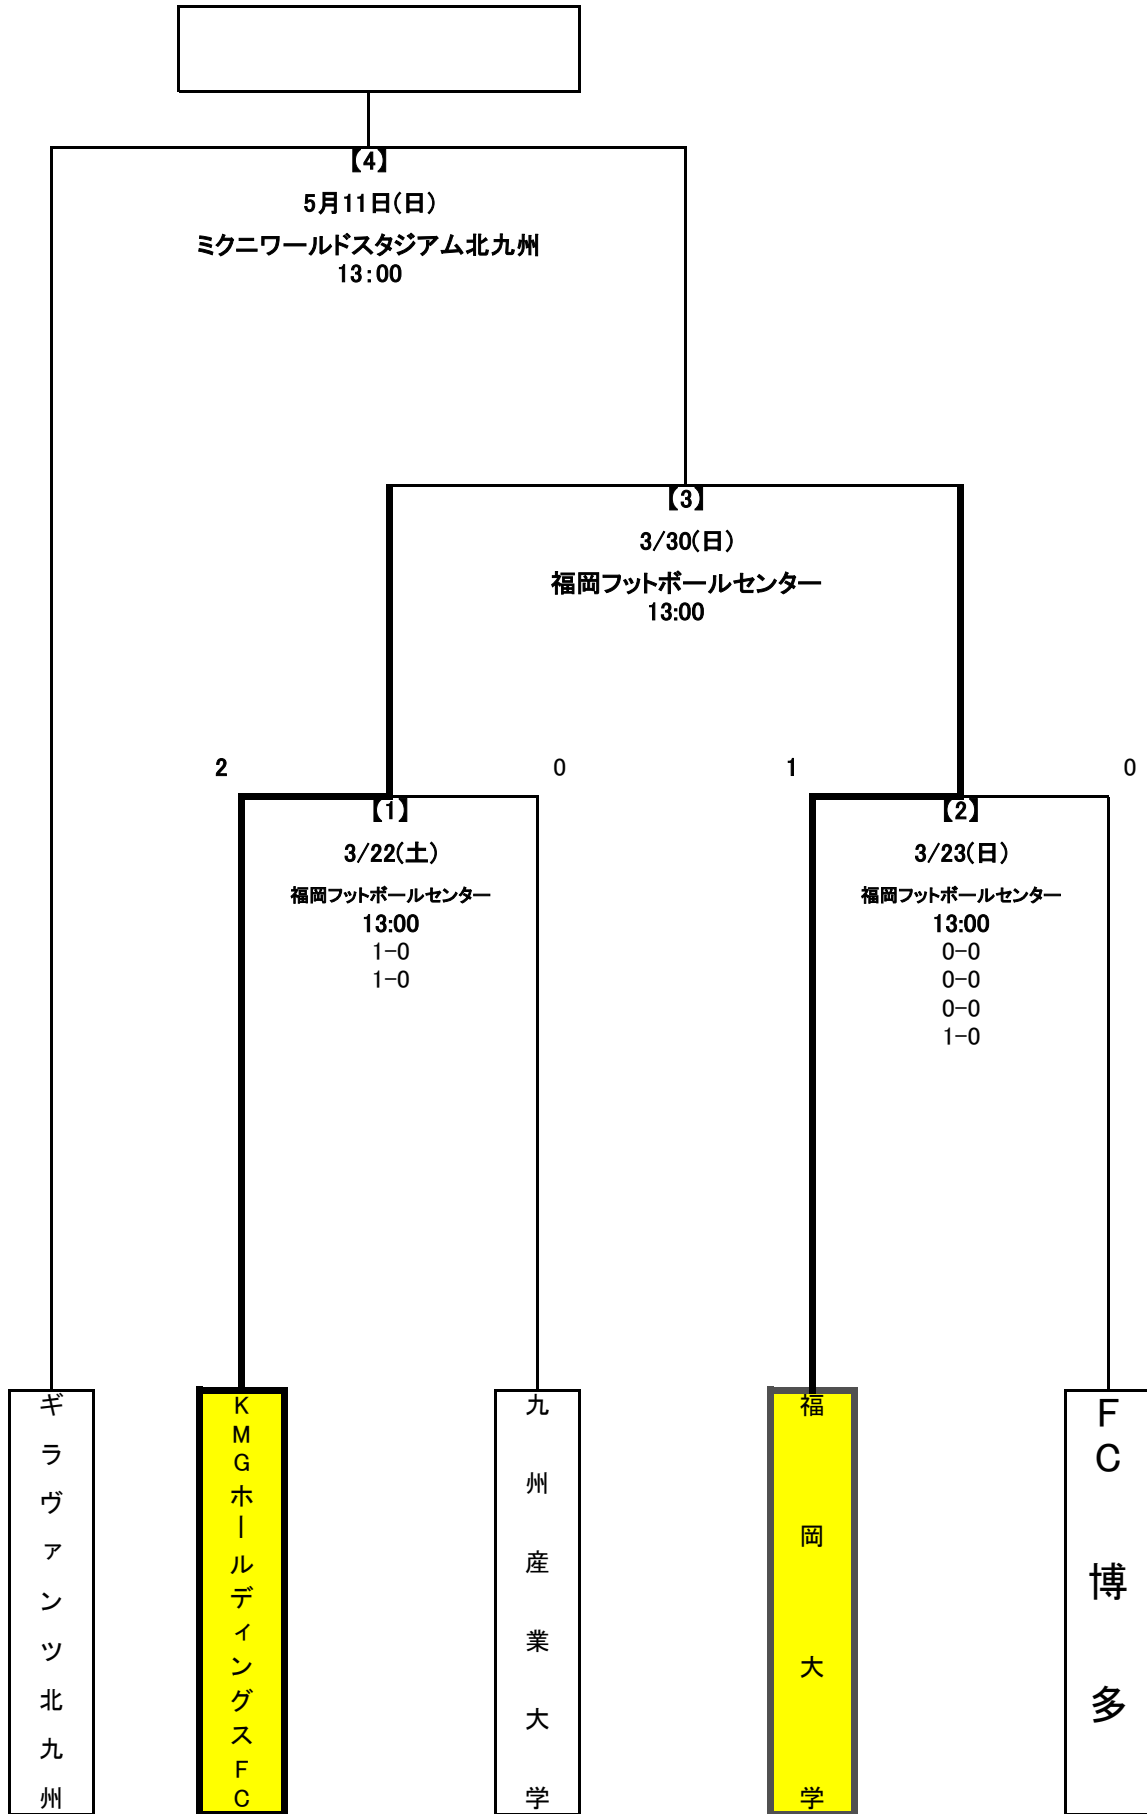

2025年度 第28回福岡県サッカー選手権大会トーナメント表
 (天皇杯 JFA 第105回全日本サッカー選手権大会代表決定戦)

※ 【】の数字はマッチNo.を示す

※ 会場標記: