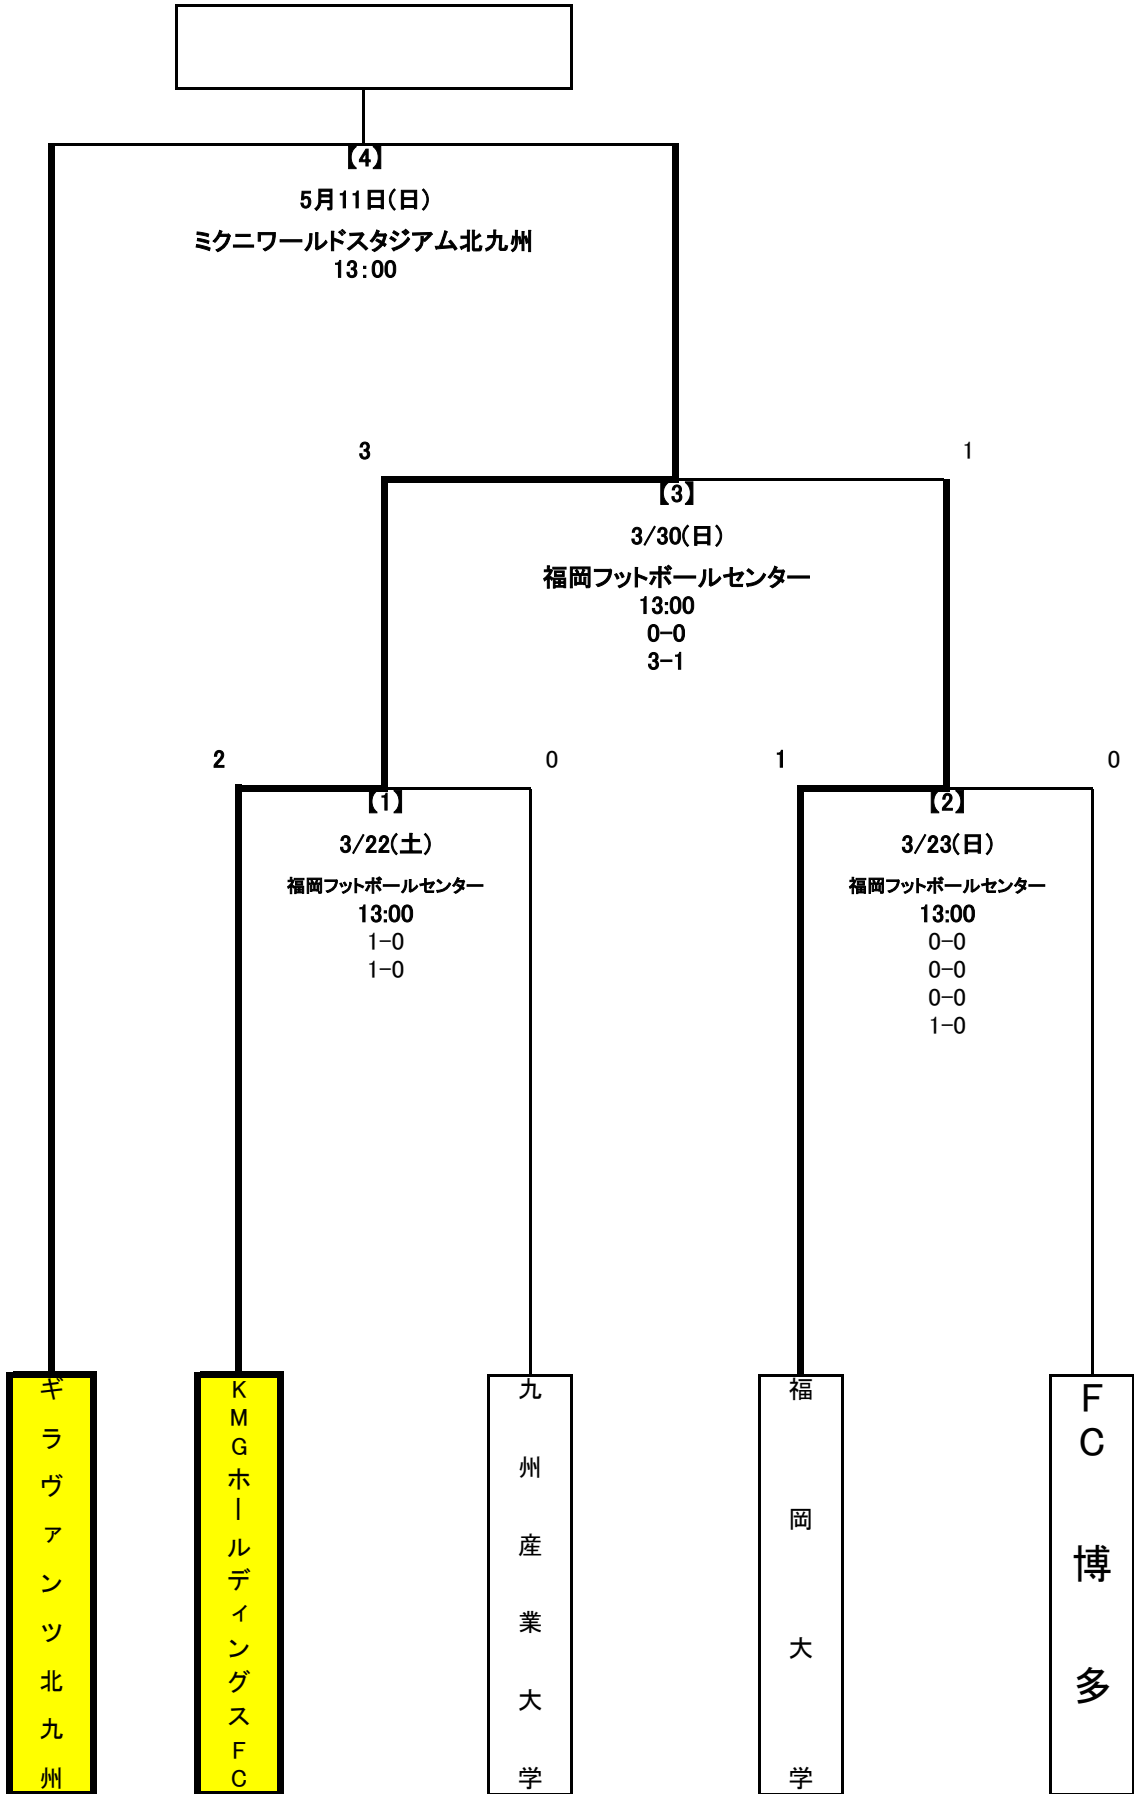

2025年度 第28回福岡県サッカー選手権大会トーナメント表
 (天皇杯 JFA 第105回全日本サッカー選手権大会代表決定戦)

※ 【】の数字はマッチNo.を示す

※ 会場標記: