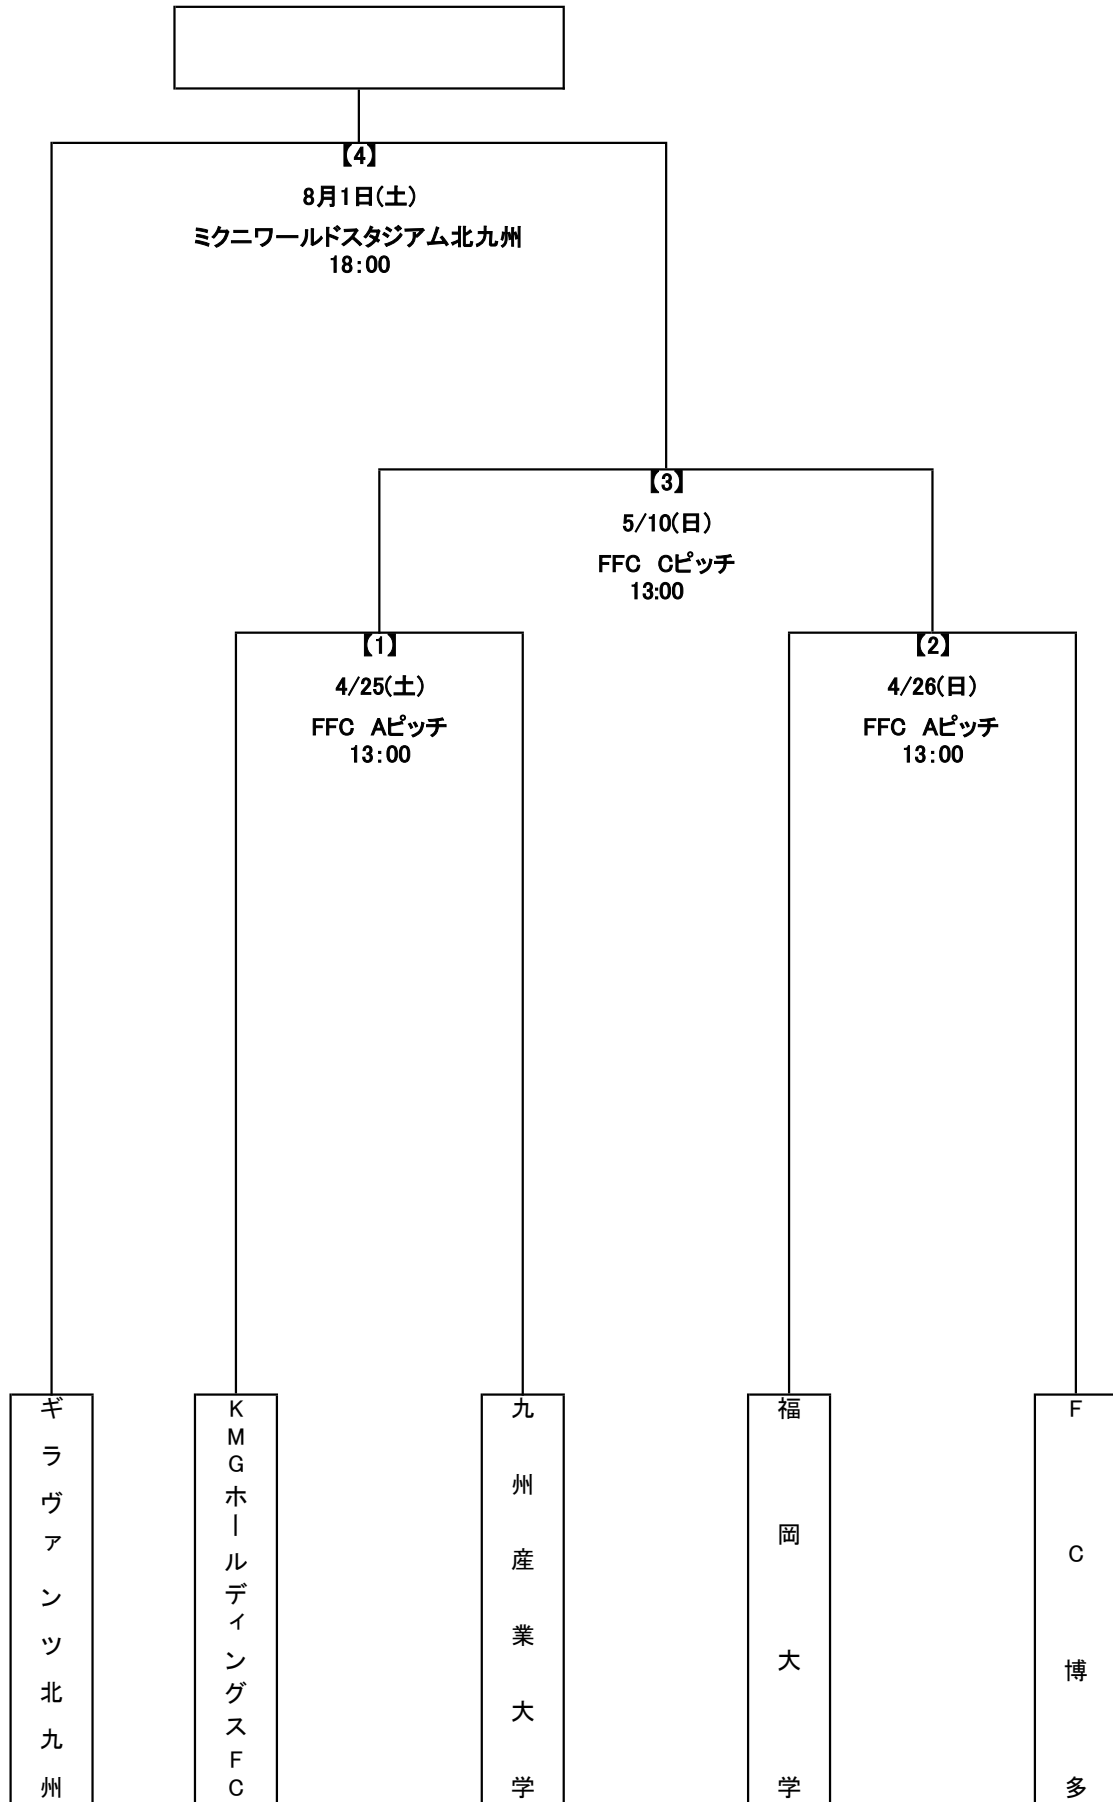

2026年度 第30回福岡県サッカー選手権大会トーナメント表
(天皇杯 JFA 第106回全日本サッカー選手権大会代表決定戦)

※ 【】の数字はマッチNo.を示す

※会場標記:FFC(福岡フットボールセンター)