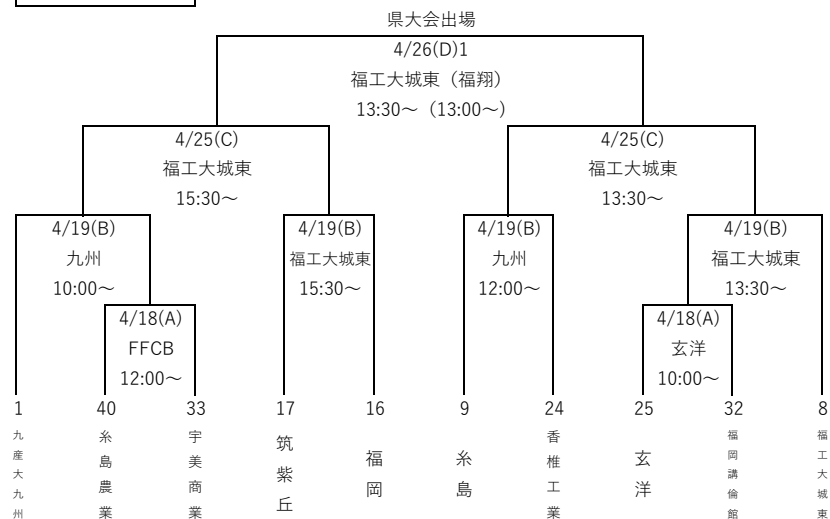

令和8年度 福岡県高等学校総合体育大会サッカー大会中部ブロック予選会  
 (兼 全国高等学校総合体育大会福岡県中部ブロック予選会)  
 (兼 全九州高等学校体育大会福岡県中部ブロック予選会)

【期 日】 令和8年4月18日(土) 19日(日) 25日(土) 26日(日)

【会 場】 FFCA: 福岡フットボールセンター-A FFCB: 福岡フットボールセンター-B オクゼン: オクゼン不動産フットボールスタジアム 九州: 九州高校古賀グラウンド 福岡舞鶴: 福岡舞鶴高校第2グラウンド  
 福工大城東高校・玄洋高校・筑紫台高校・新宮高校・修猷館高校・福翔高校・武蔵台高校

【予選免除校】 東福岡・東海大福岡・筑陽学園・福岡大若葉・博多・福岡大大濠

Aパート

Bパート

Cパート

Dパート