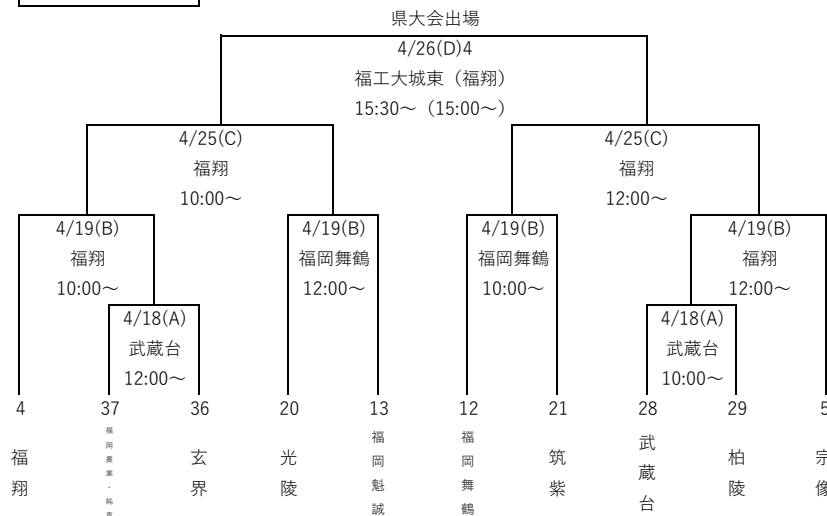

【予選免除校】 東福岡・東海大福岡・筑陽学園・福岡大若葉・博多・福岡大大濠

Aパート

Bパート

Cパート

Dパート

# トーナメントの実施方法及び抽選の方法