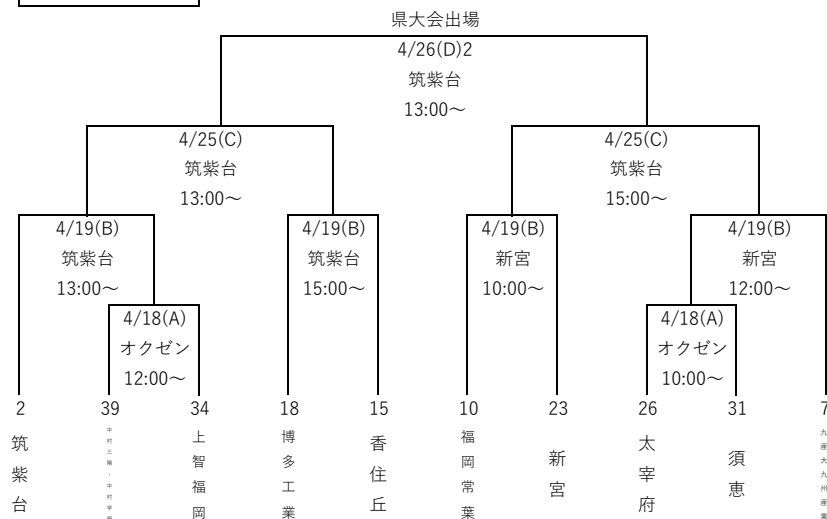

令和8年度 福岡県高等学校総合体育大会サッカー大会中部ブロック予選会  
 (兼 全国高等学校総合体育大会福岡県中部ブロック予選会)  
 (兼 全九州高等学校体育大会福岡県中部ブロック予選会)

【期 日】 令和8年4月18日(土) 19日(日) 25日(土) 26日(日)

【会 場】 FFCA: 福岡フットボールセンター-A FFCB: 福岡フットボールセンター-B オクゼン: オクゼン不動産フットボールスタジアム 九州: 九州高校古賀グラウンド 福岡舞鶴: 福岡舞鶴高校第2グラウンド  
 福工大城東高校・玄洋高校・筑紫台高校・新宮高校・修猷館高校・福翔高校・武蔵台高校

【予選免除校】 東福岡・東海大福岡・筑陽学園・福岡大若葉・博多・福岡大大濠

Aパート

Bパート

Cパート

Dパート