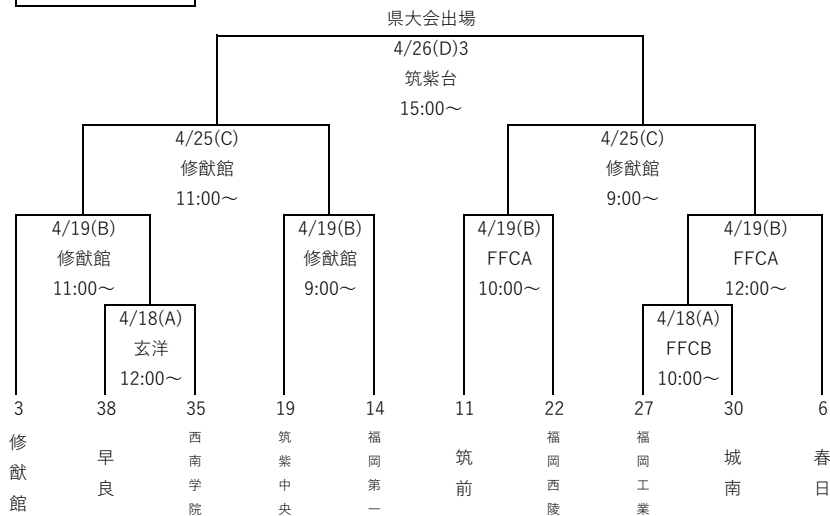

【予選免除校】 東福岡・東海大福岡・筑陽学園・福岡大若葉・博多・福岡大大濠

Aパート

Bパート

Cパート

Dパート

# トーナメントの実施方法及び抽選の方法

### 「A」で敗退した場合 →8チーム

- 4チームのリンクリーグ(4月25日・26日)を行い、**順位を決定**する。(組み合わせ方式は抽選)  
各リーグで1位・2位・3位・4位を決定する。試合時間は70分とし、勝敗が決しない場合は、PK方式により勝敗を決定する。順位決定方法は、①勝ち点(勝ち4・PK勝ち2.5・PK負け1.5・負け0)②得失点③総得点④抽選で行う。各リーグの1位のチームが順位決定トーナメントに進出する。抽選で4月29日の順位決定トーナメントのどの山に入るかを決定する。