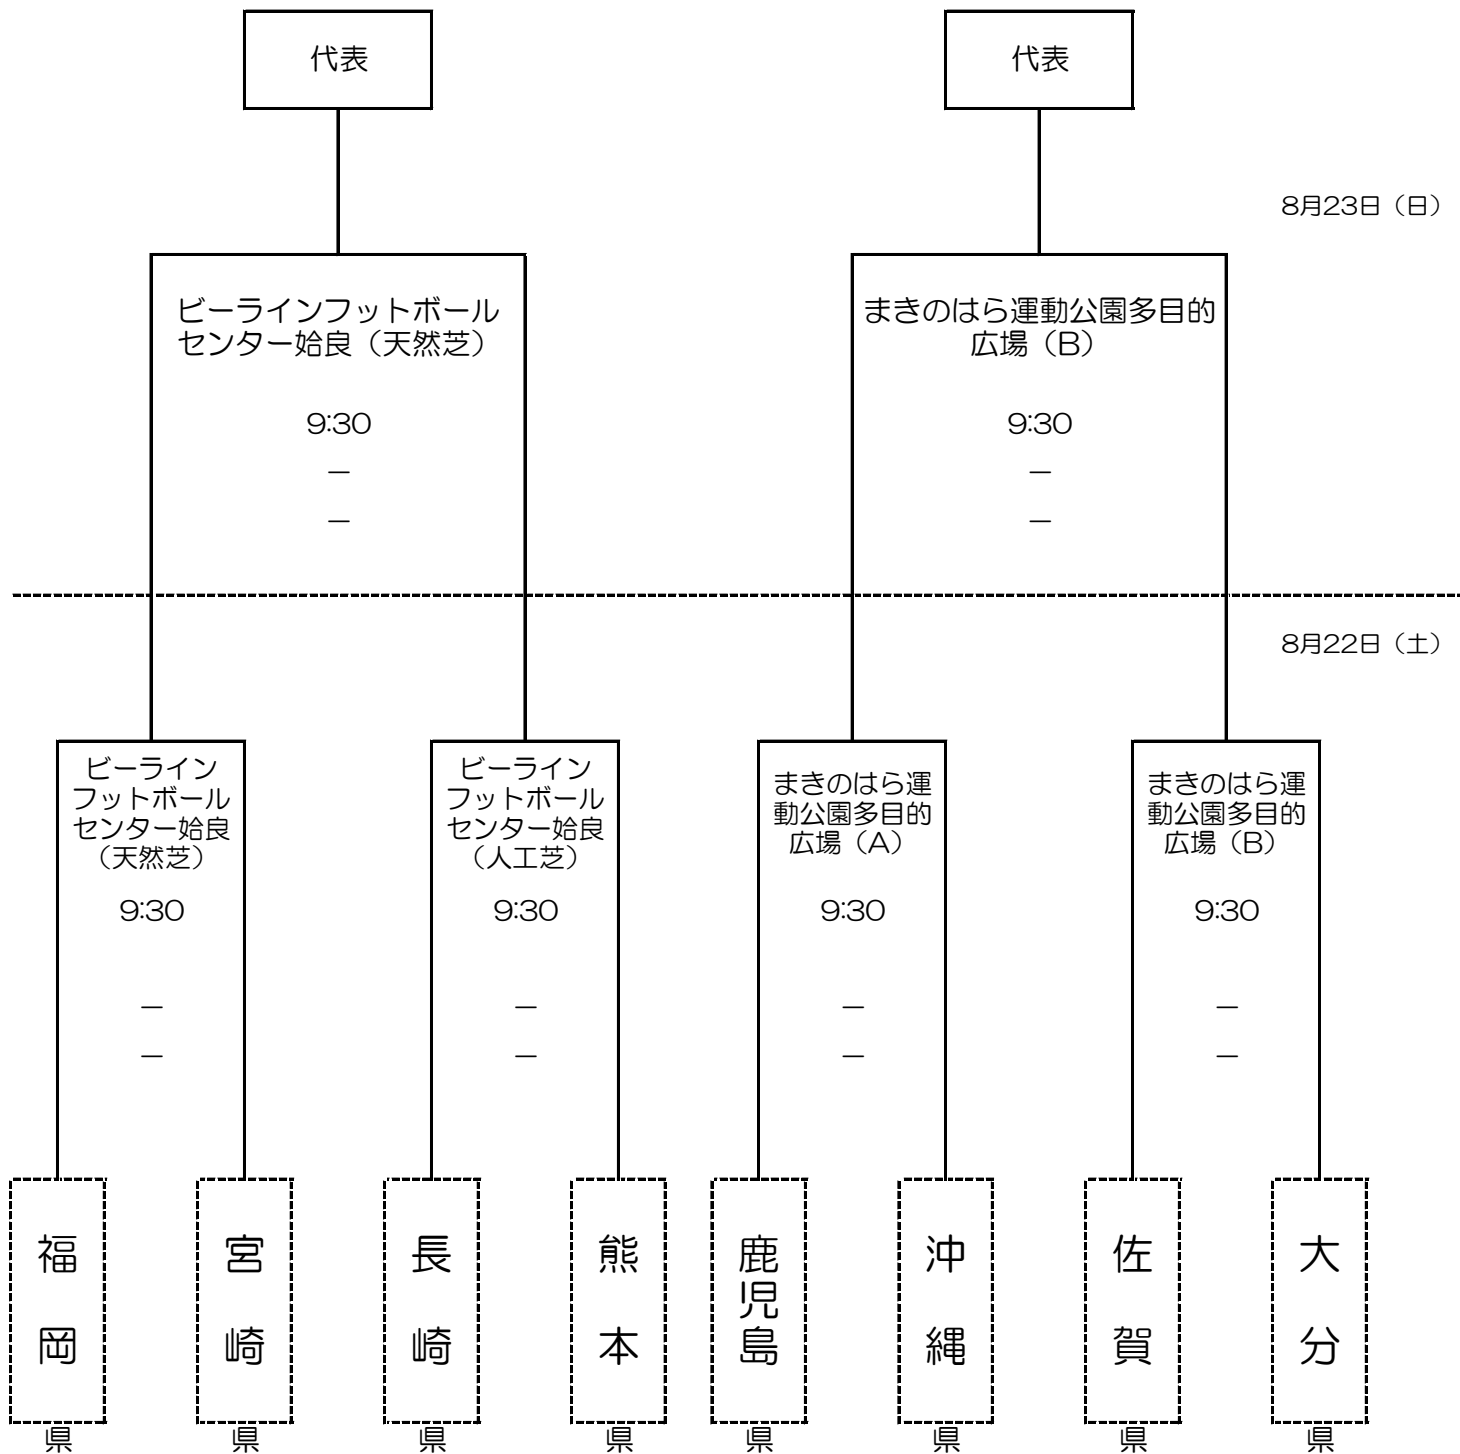

令和8年度国民スポーツ大会 第46回九州ブロック大会サッカー競技組合せ

成年女子（代表2）

- 会場：
- a：ビーラインフットボールセンター始良（天然芝）
  - b：ビーラインフットボールセンター始良（人工芝）
  - c：まきのはら運動公園多目的広場（A）
  - d：まきのはら運動公園多目的広場（B）

令和8年度国民スポーツ大会 第46回九州ブロック大会サッカー競技組合せ

少年女子（代表2）

- 会場：
- a：県立サッカー・ラグビー場（A）
  - b：県立サッカー・ラグビー場（C）
  - c：鹿児島ふれあいスポーツランド（A）
  - d：鹿児島ふれあいスポーツランド（B）