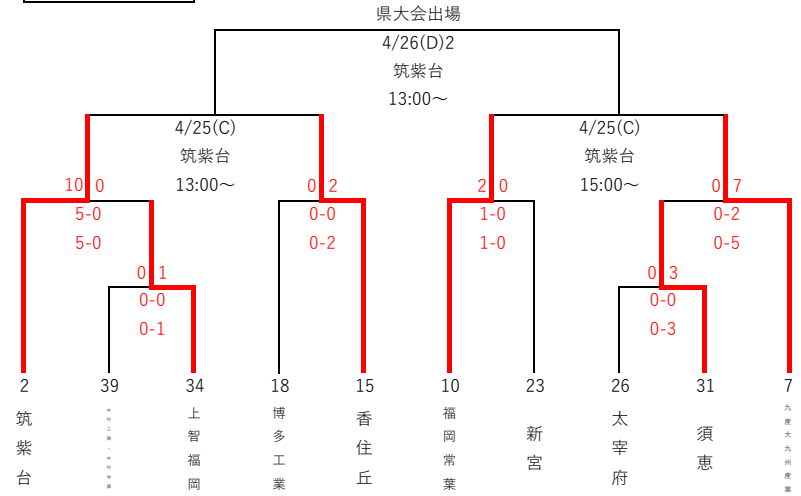

令和8年度 福岡県高等学校総合体育大会サッカー大会中部ブロック予選会  
 (兼 全国高等学校総合体育大会福岡県中部ブロック予選会)  
 (兼 全九州高等学校体育大会福岡県中部ブロック予選会)

【期 日】 令和8年4月18日(土) 19日(日) 25日(土) 26日(日)

【会 場】 FFCA: 福岡フットボールセンターA FFCB: 福岡フットボールセンターB オクゼン: オクゼン不動産フットボールスタジアム 九州: 九州高校古賀グラウンド 福岡舞鶴: 福岡舞鶴高校第2グラウンド  
 福工大城東高校・玄洋高校・筑紫台高校・新宮高校・修猷館高校・福翔高校・武蔵台高校

【予選免除校】 東福岡・東海大福岡・筑陽学園・福岡大若葉・博多・福岡大大濠

Aパート

Bパート

Cパート

Dパート

### 「A」で敗退した場合 →8チーム

- 4チームのリンクリーグ(4月25日・26日)を行い、**順位を決定**する。(組み合わせ方式は抽選)  
各リーグで1位・2位・3位・4位を決定する。試合時間は70分とし、勝敗が決しない場合は、PK方式により勝敗を決定する。順位決定方法は、①勝ち点(勝ち4・PK勝ち2.5・PK負け1.5・負け0)②得失点③総得点④抽選で行う。各リーグの1位のチームが順位決定トーナメントに進出する。抽選で4月29日の順位決定トーナメントのどの山に入るかを決定する。