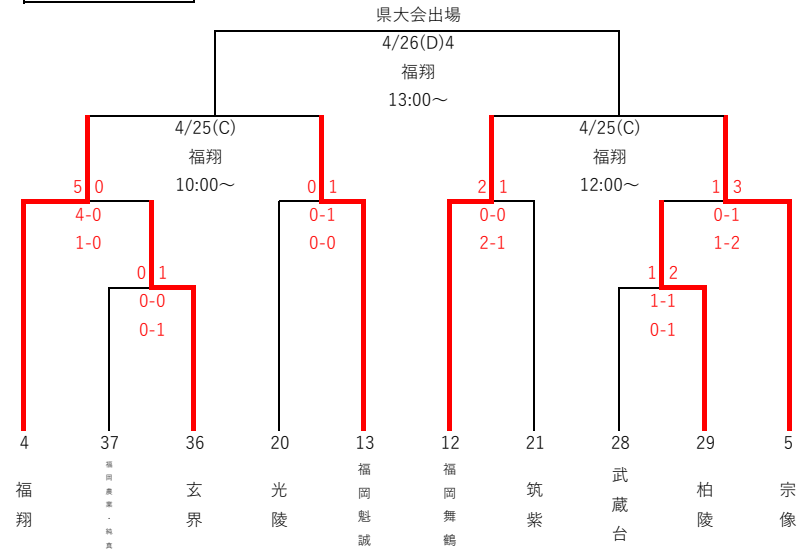

【予選免除校】 東福岡・東海大福岡・筑陽学園・福岡大若葉・博多・福岡大大濠

Aパート

Bパート

Cパート

Dパート

# トーナメントの実施方法及び抽選の方法

### 「A」で敗退した場合 →8チーム

- 4チームのリンクリーグ(4月25日・26日)を行い、**順位を決定**する。(組み合わせ方式は抽選)  
各リーグで1位・2位・3位・4位を決定する。試合時間は70分とし、勝敗が決しない場合は、PK方式により勝敗を決定する。順位決定方法は、①勝ち点(勝ち4・PK勝ち2.5・PK負け1.5・負け0)②得失点③総得点④抽選で行う。各リーグの1位のチームが順位決定トーナメントに進出する。抽選で4月29日の順位決定トーナメントのどの山に入るかを決定する。