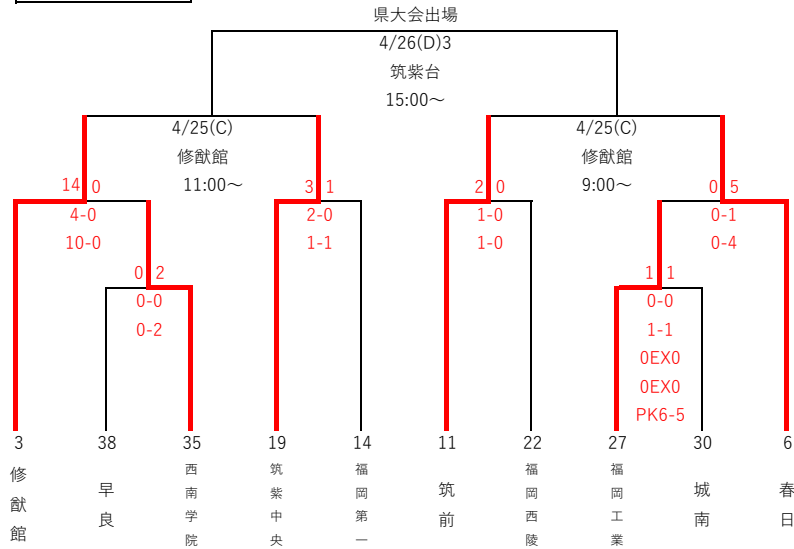

【予選免除校】 東福岡・東海大福岡・筑陽学園・福岡大若葉・博多・福岡大大濠

Aパート

Bパート

Cパート

Dパート

# トーナメントの実施方法及び抽選の方法

### 「A」で敗退した場合 →8チーム

- 4チームのリンクリーグ(4月25日・26日)を行い、**順位を決定**する。(組み合わせ方式は抽選)  
各リーグで1位・2位・3位・4位を決定する。試合時間は70分とし、勝敗が決しない場合は、PK方式により勝敗を決定する。順位決定方法は、①勝ち点(勝ち4・PK勝ち2.5・PK負け1.5・負け0)②得失点③総得点④抽選で行う。各リーグの1位のチームが順位決定トーナメントに進出する。抽選で4月29日の順位決定トーナメントのどの山に入るかを決定する。