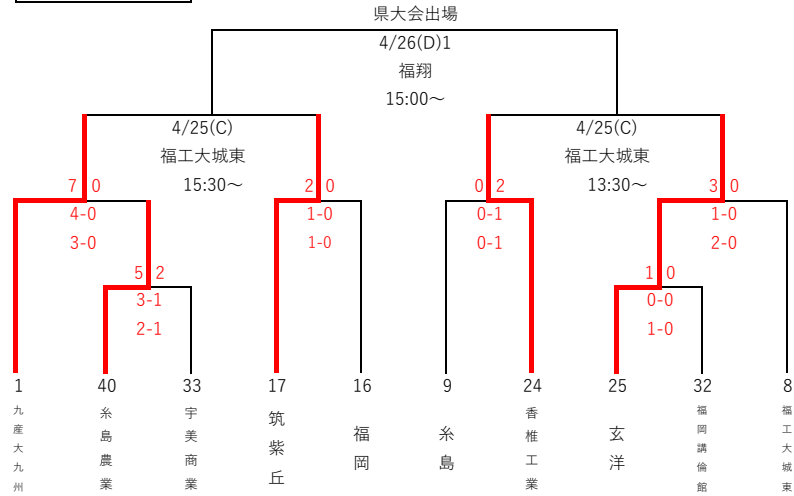

令和8年度 福岡県高等学校総合体育大会サッカー大会中部ブロック予選会  
 (兼 全国高等学校総合体育大会福岡県中部ブロック予選会)  
 (兼 全九州高等学校体育大会福岡県中部ブロック予選会)

【期 日】 令和8年4月18日(土) 19日(日) 25日(土) 26日(日)

【会 場】 FFCA: 福岡フットボールセンターA FFCB: 福岡フットボールセンターB オクゼン: オクゼン不動産フットボールスタジアム 九州: 九州高校古賀グラウンド 福岡舞鶴: 福岡舞鶴高校第2グラウンド  
 福工大城東高校・玄洋高校・筑紫台高校・新宮高校・修猷館高校・福翔高校・武蔵台高校

【予選免除校】 東福岡・東海大福岡・筑陽学園・福岡大若葉・博多・福岡大大濠

Aパート

Bパート

Cパート

Dパート

### 「A」で敗退した場合 →8チーム

- 4チームのリンクリーグ(4月25日・26日)を行い、**順位を決定**する。(組み合わせ方式は抽選)  
各リーグで1位・2位・3位・4位を決定する。試合時間は70分とし、勝敗が決しない場合は、PK方式により勝敗を決定する。順位決定方法は、①勝ち点(勝ち4・PK勝ち2.5・PK負け1.5・負け0)②得失点③総得点④抽選で行う。各リーグの1位のチームが順位決定トーナメントに進出する。抽選で4月29日の順位決定トーナメントのどの山に入るかを決定する。