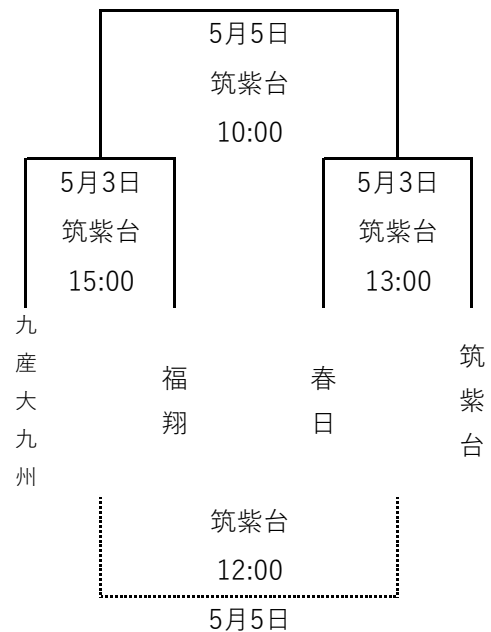

## 【R8\_九州・総体予選】

「A」で敗退した場合 →8チーム

- 4チームのリンクリーグ(4月25日・26日)を行い、**順位を決定**する。(組み合わせ方式は抽選)  
各リーグで1位・2位・3位・4位を決定する。試合時間は70分とし、勝敗が決しない場合は、PK方式により勝敗を決定する。順位決定方法は、①勝ち点(勝ち4・PK勝ち2.5・PK負け1.5・負け0)②得失点③総得点④抽選で行う。各リーグの1位のチームが順位決定トーナメントに進出する。抽選で4月29日の順位決定トーナメントのどの山に入るかを決定する。

「B」で敗退した場合 →16チーム

- 抽選で順位決定トーナメントのどの山に入るかを定める→各顧問が会議場所に集まって決める

「C」で敗退した場合 →8チーム

- 抽選で順位決定トーナメントのどの山に入るかを定める→各顧問が会議場所に集まって決める

「D」で敗退した場合 →4チーム

- 順位決定トーナメントのD1,D2,D3,D4に入る。

「D」で勝った場合 →4チーム

- 予選トーナメントで優勝した4チームで優勝決定トーナメントを実施

# <順位決定トーナメント（代表決定トーナメント）>

☆予選トーナメントの2,3,4回戦の試合で敗退した28校と1回戦の試合で敗退した8校からリーグを勝ち抜いた2校の計30校で再度順位決定トーナメントを実施し、残りの県大会出場校を決定する。

☆警告累積による次戦出場停止は、予選トーナメントまでとし、順位決定トーナメントからは新たな累積とする。但し、退場処分についてはその限りではない。

【会場】 FFCC：福岡フットボールセンターC FFCD：福岡フットボールセンターD オクゼン：オクゼン不動産フットボールスタジアム

### ◇5位トーナメント