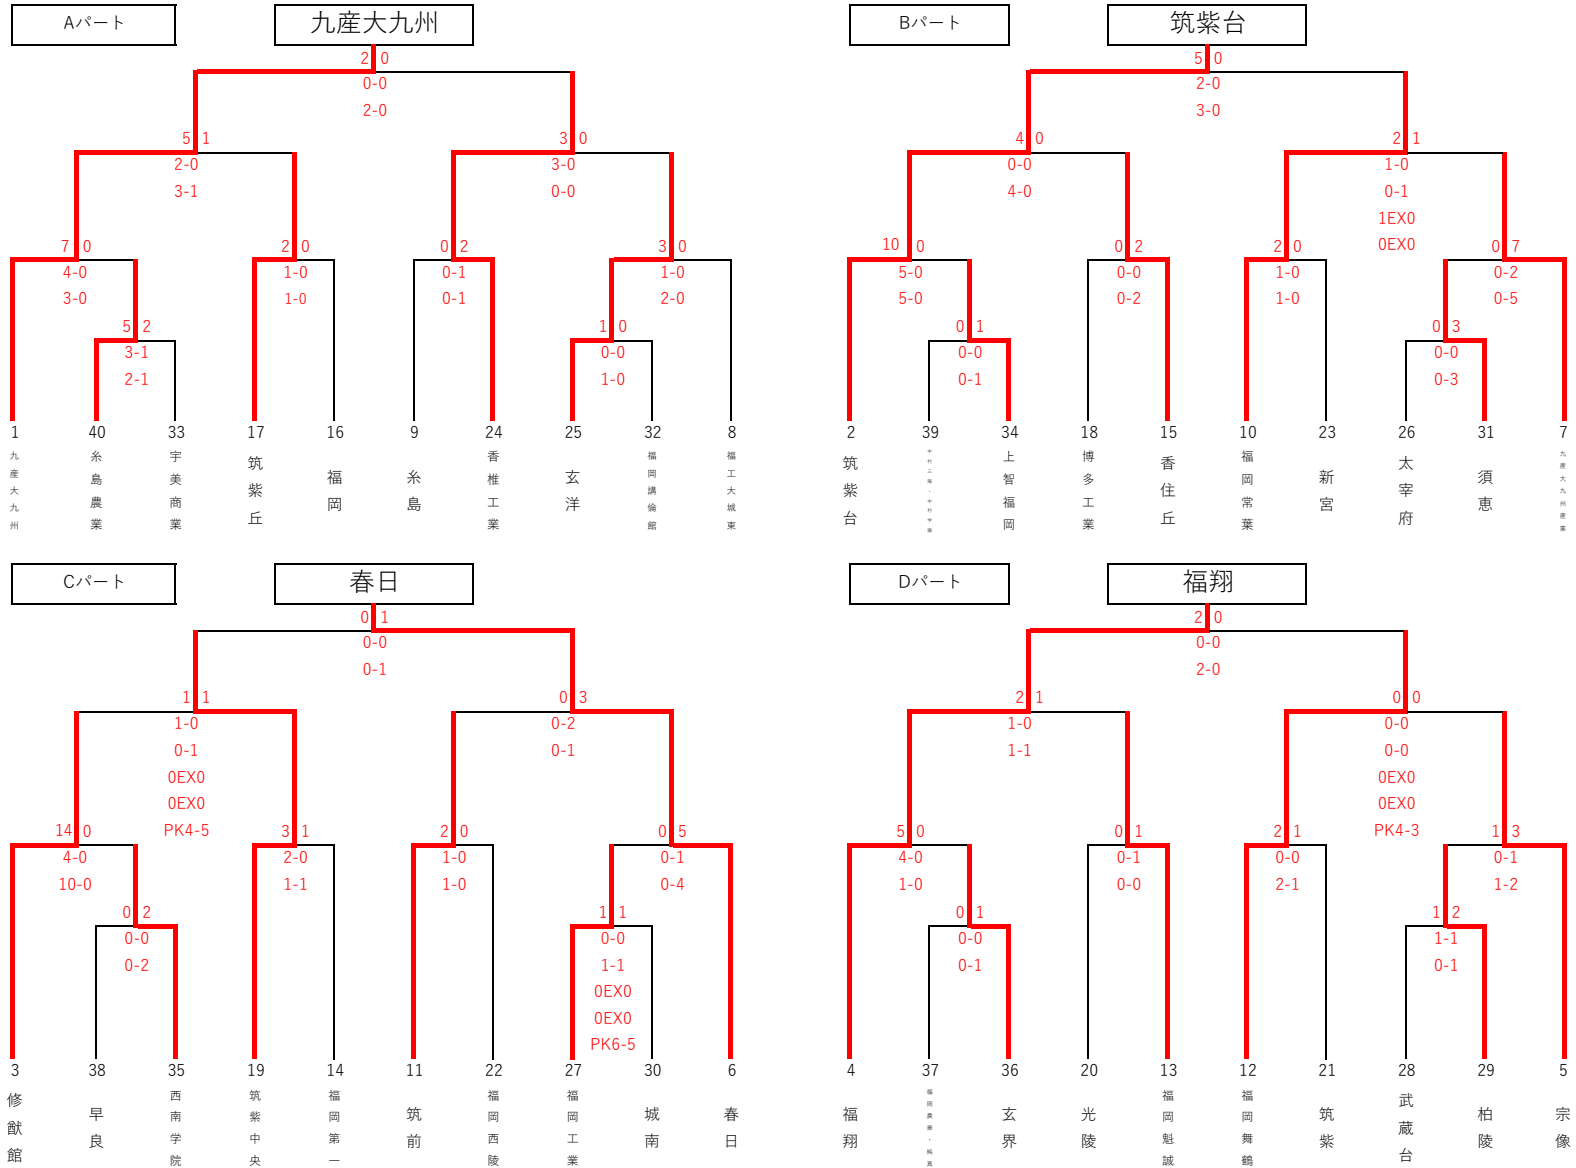

【予選免除校】 東福岡・東海大福岡・筑陽学園・福岡大若葉・博多・福岡大大濠

# トーナメントの実施方法及び抽選の方法

## 【R8\_九州・総体予選】

「A」で敗退した場合 →8チーム

- 4チームのリンクリーグ(4月25日・26日)を行い、**順位を決定**する。(組み合わせ方式は抽選)  
各リーグで1位・2位・3位・4位を決定する。試合時間は70分とし、勝敗が決しない場合は、PK方式により勝敗を決定する。順位決定方法は、①勝ち点(勝ち4・PK勝ち2.5・PK負け1.5・負け0)②得失点③総得点④抽選で行う。各リーグの1位のチームが順位決定トーナメントに進出する。抽選で4月29日の順位決定トーナメントのどの山に入るかを決定する。