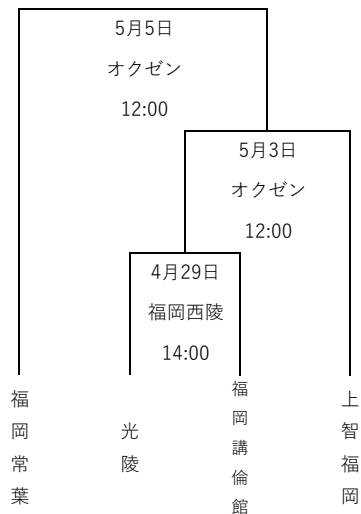

# <順位決定トーナメント（代表決定トーナメント）>

☆予選トーナメントの2,3,4回戦の試合で敗退した28校と1回戦の試合で敗退した8校からリーグを勝ち抜いた2校の計30校で再度順位決定トーナメントを実施し、残りの県大会出場校を決定する。

☆警告累積による次戦出場停止は、予選トーナメントまでとし、順位決定トーナメントからは新たな累積とする。但し、退場処分についてはその限りではない。

【会場】 FFCC：福岡フットボールセンターC FFCD：福岡フットボールセンターD オクゼン：オクゼン不動産フットボールスタジアム

### ◇5位トーナメント

### ◇6位トーナメント

### ◇7位トーナメント