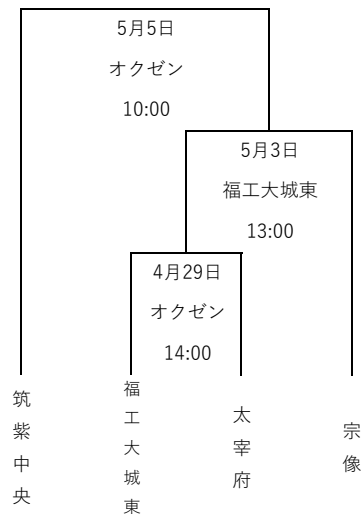

<順位決定トーナメント（代表決定トーナメント）>

☆予選トーナメントの2,3,4回戦の試合で敗退した28校と1回戦の試合で敗退した8校からリーグを勝ち抜いた2校の計30校で再度順位決定トーナメントを実施し、残りの県大会出場校を決定する。

☆警告累積による次戦出場停止は、予選トーナメントまでとし、順位決定トーナメントからは新たな累積とする。但し、退場処分についてはその限りではない。

【会場】 FFCC：福岡フットボールセンターC FFCD：福岡フットボールセンターD オクゼン：オクゼン不動産フットボールスタジアム

◇7位トーナメント