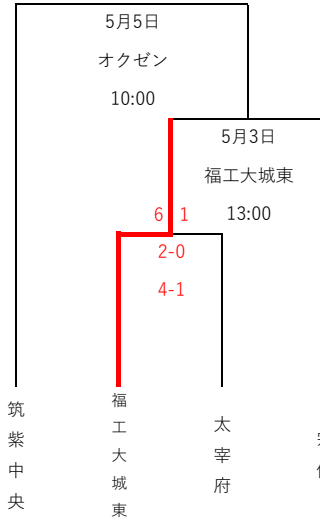

<順位決定トーナメント（代表決定トーナメント）>

☆予選トーナメントの2,3,4回戦の試合で敗退した28校と1回戦の試合で敗退した8校からリーグを勝ち抜いた2校の計30校で再度順位決定トーナメントを実施し、残りの県大会出場校を決定する。

☆警告累積による次戦出場停止は、予選トーナメントまでとし、順位決定トーナメントからは新たな累積とする。但し、退場処分についてはその限りではない。

【会場】 FFCC：福岡フットボールセンターC FFCD：福岡フットボールセンターD オクゼン：オクゼン不動産フットボールスタジアム

◇7位トーナメント