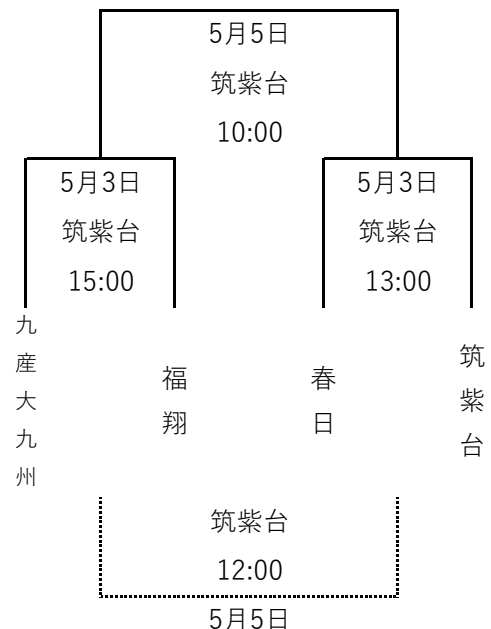

トーナメントの実施方法及び抽選の方法

【R8_九州・総体予選】

「A」で敗退した場合 →8チーム

- 4チームのリンクリーグ(4月25日・26日)を行い、**順位を決定**する。(組み合わせ方式は抽選)
  各リーグで1位・2位・3位・4位を決定する。試合時間は70分とし、勝敗が決しない場合は、PK方式により勝敗を決定する。順位決定方法は、①勝ち点(勝ち4・PK勝ち2.5・PK負け1.5・負け0)②得失点③総得点④抽選で行う。各リーグの1位のチームが順位決定トーナメントに進出する。抽選で4月29日の順位決定トーナメントのどの山に入るかを決定する。

「B」で敗退した場合 →16チーム

- ○抽選で順位決定トーナメントのどの山に入るかを定める→各顧問が会議場所に集まって決める

「C」で敗退した場合 →8チーム

- ○抽選で順位決定トーナメントのどの山に入るかを定める→各顧問が会議場所に集まって決める

「D」で敗退した場合 →4チーム

- ○順位決定トーナメントのD1,D2,D3,D4に入る。

「D」で勝った場合 →4チーム

- ○予選トーナメントで優勝した4チームで優勝決定トーナメントを実施