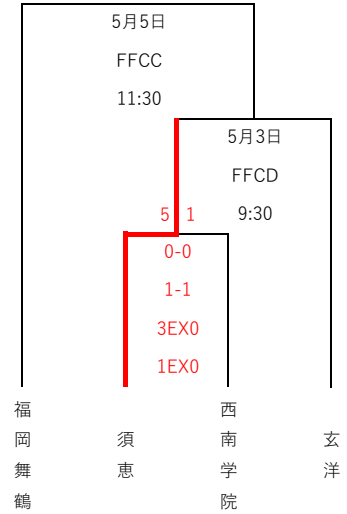

<順位決定トーナメント（代表決定トーナメント）>

☆予選トーナメントの2,3,4回戦の試合で敗退した28校と1回戦の試合で敗退した8校からリーグを勝ち抜いた2校の計30校で再度順位決定トーナメントを実施し、残りの県大会出場校を決定する。

☆警告累積による次戦出場停止は、予選トーナメントまでとし、順位決定トーナメントからは新たな累積とする。但し、退場処分についてはその限りではない。

【会場】 FFCC：福岡フットボールセンターC FFCD：福岡フットボールセンターD オクゼン：オクゼン不動産フットボールスタジアム

◇8位トーナメント