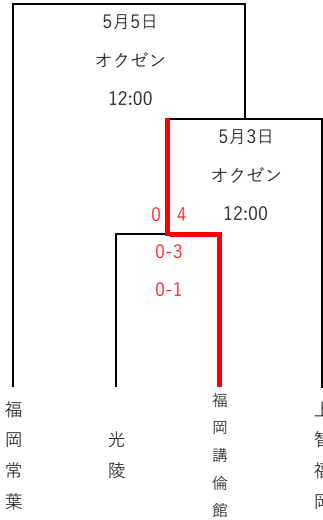

### 「D」で勝った場合 →4チーム

- 予選トーナメントで優勝した4チームで優勝決定トーナメントを実施

# <順位決定トーナメント（代表決定トーナメント）>

☆予選トーナメントの2,3,4回戦の試合で敗退した28校と1回戦の試合で敗退した8校からリーグを勝ち抜いた2校の計30校で再度順位決定トーナメントを実施し、残りの県大会出場校を決定する。

☆警告累積による次戦出場停止は、予選トーナメントまでとし、順位決定トーナメントからは新たな累積とする。但し、退場処分についてはその限りではない。

【会場】 FFCC：福岡フットボールセンターC FFCD：福岡フットボールセンターD オクゼン：オクゼン不動産フットボールスタジアム

### ◇5位トーナメント

### ◇6位トーナメント