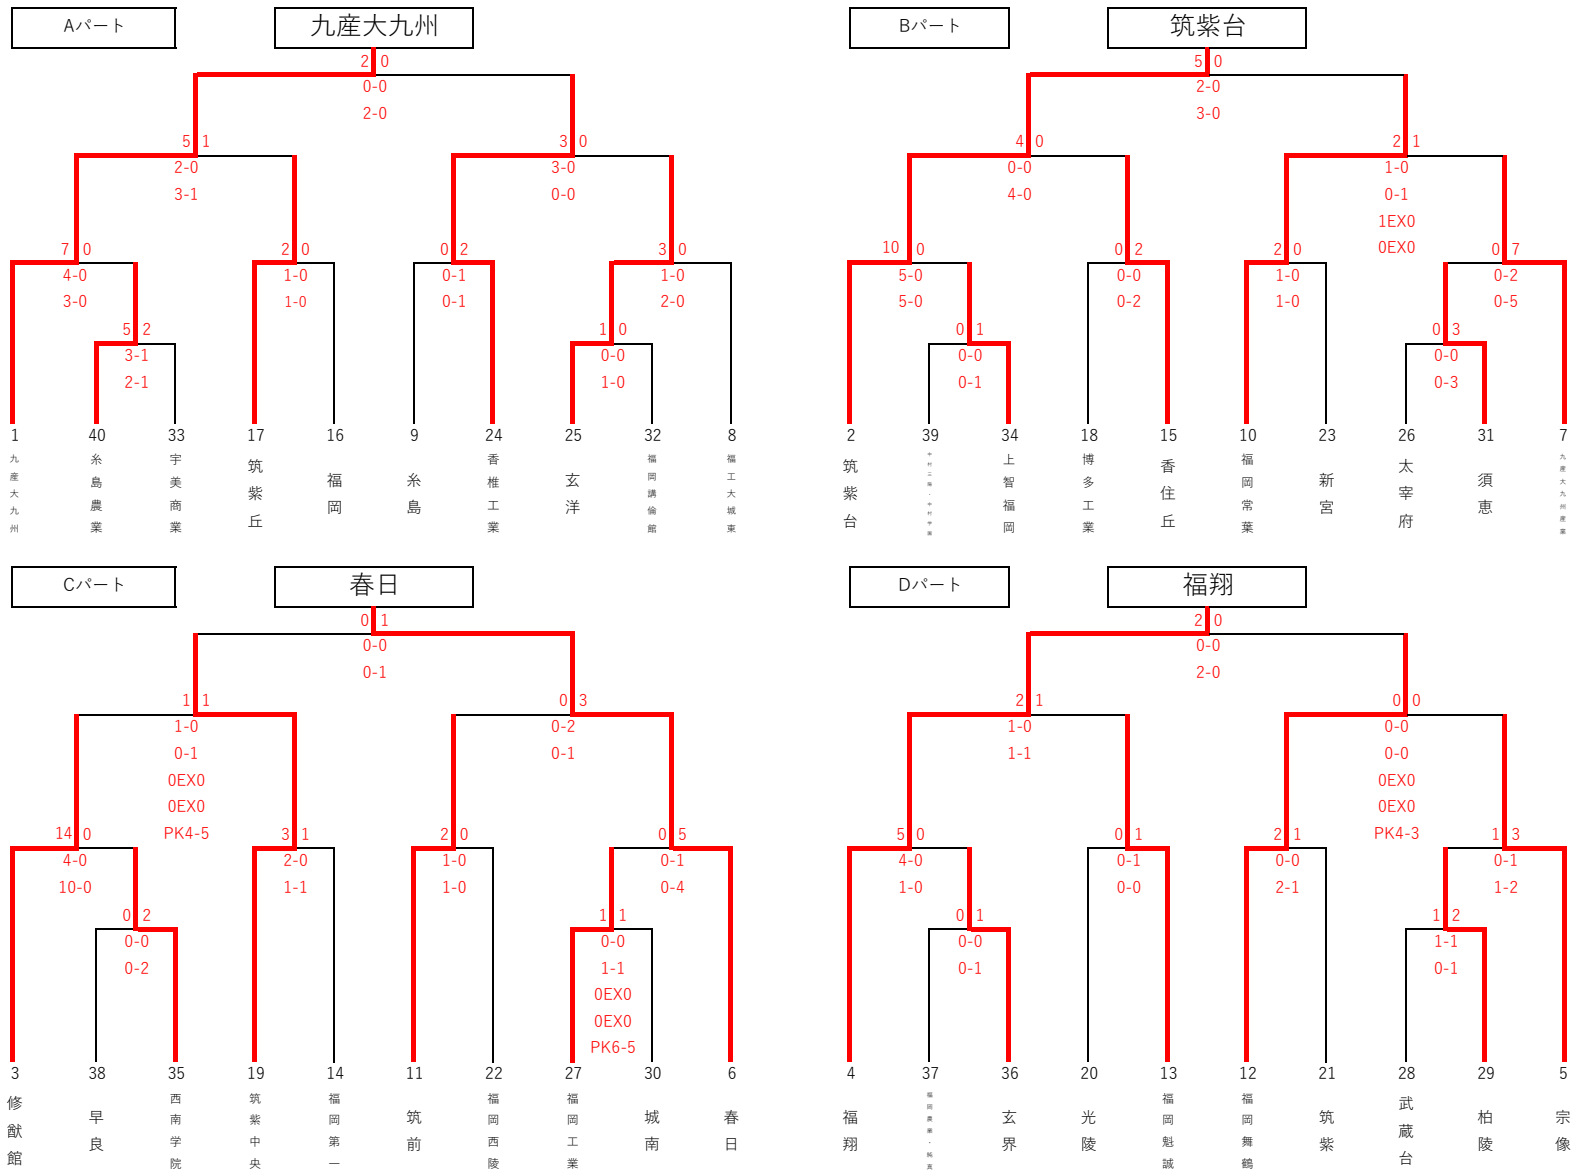

【予選免除校】 東福岡・東海大福岡・筑陽学園・福岡大若葉・博多・福岡大大濠

### 「A」で敗退した場合 →8チーム

- 4チームのリンクリーグ(4月25日・26日)を行い、**順位を決定**する。(組み合わせ方式は抽選)  
各リーグで1位・2位・3位・4位を決定する。試合時間は70分とし、勝敗が決しない場合は、PK方式により勝敗を決定する。順位決定方法は、①勝ち点(勝ち4・PK勝ち2.5・PK負け1.5・負け0)②得失点③総得点④抽選で行う。各リーグの1位のチームが順位決定トーナメントに進出する。抽選で4月29日の順位決定トーナメントのどの山に入るかを決定する。