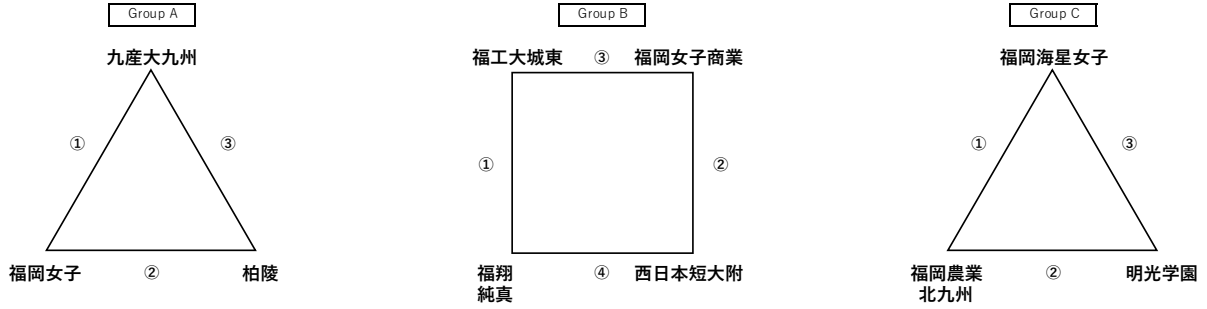

令和8年度 福岡県高等学校総合体育大会サッカー競技大会 (女子)

【予選ラウンド】