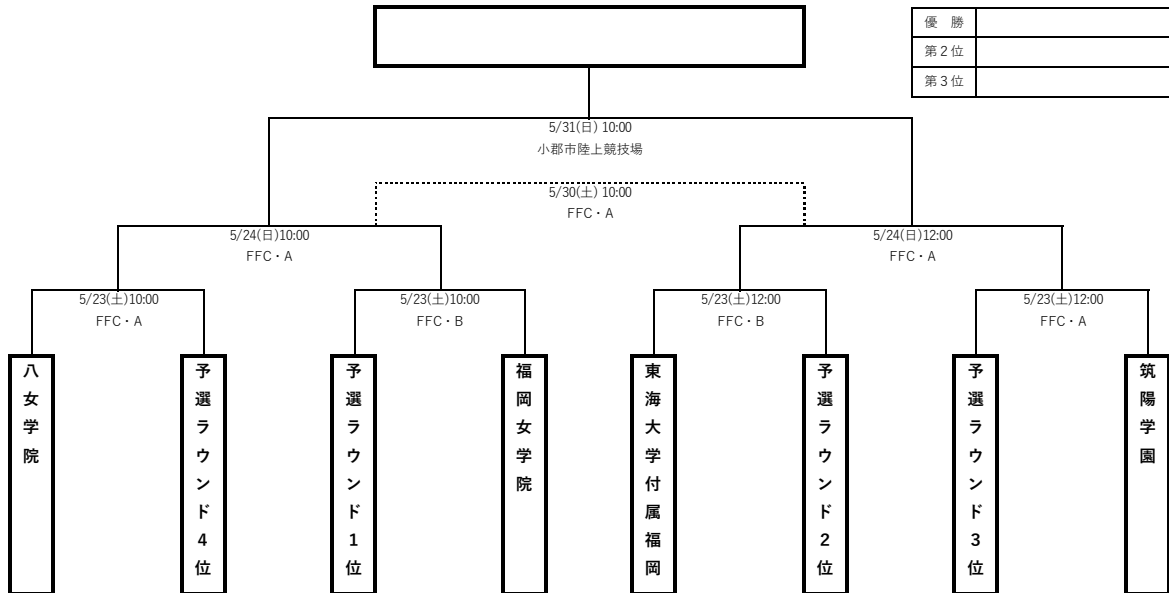

Group B	城東	西短	福翔・純真	女子商	勝	PK勝	PK敗	勝点	得失	得失	得失	順位
福工大城東	※	※	○	-	1	0	0	0	4	15	0	15
西日本短大附属	※	※	-	○	1	0	0	0	4	5	0	5
福翔純真	●	-	※	※	0	0	1	0	0	15	-15	
福岡女子商業	-	●	※	※	0	0	1	0	0	5	-5	

星取表 ○:勝 △:PK勝 ▲:PK敗 ●:敗

順位決定手順

①勝点(勝4、PK勝2.5、PK敗1.5、敗0) ②得失点(総得点-総失点) ③総得点 ④対戦 ⑤抽選の順に決定する。

<グループリーグ1位トーナメント>

各グループ1位の内、勝点が多いチームから①~③に入れる。(勝点と同じ場合、得失点→総得点→抽選の順に決定)トーナメントの結果、予選ラウンド1~3位を決定。

<グループリーグ2位トーナメント>

各グループ2位の内、勝点が多いチームから①~③に入れる。(勝点と同じ場合、得失点→総得点→抽選の順に決定)トーナメントの結果、1位は予選ラウンド4位。

【決勝トーナメント】

優勝	
第2位	
第3位	