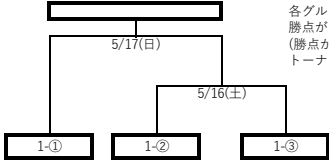

<グループリーグ>

Group A	九州	柏陵	福女	勝	PK勝	PK敗	勝点	得失	得失	得失	順位
九産大九州	※	-	○	1	0	0	0	4	5	0	5
柏陵	-	※	○	1	0	0	0	4	1	0	1
福岡女子	●	●	※	0	0	2	0	0	6	-6	

Group C	海星	明光	福農・純真	勝	PK勝	PK敗	勝点	得失	得失	得失	順位
福岡海星女子学院	※	△	○	1	1	0	0	6.5	3	1	2
明光学園	▲	※	-	0	0	1	0	1.5	1	1	0
福岡農業北九州	●	-	※	0	0	1	0	0	2	-2	

Group B	城東	西短	福翔・純真	女子商	勝	PK勝	PK敗	勝点	得失	得失	得失	順位
福工大城東	※	※	○	-	1	0	0	0	4	15	0	15
西日本短大附属	※	※	-	○	1	0	0	0	4	5	0	5
福翔純真	●	-	※	※	0	0	1	0	0	15	-15	
福岡女子商業	-	●	※	※	0	0	1	0	0	5	-5	

星取表 ○:勝 △:PK勝 ▲:PK敗 ●:敗

順位決定手順

①勝点(勝4、PK勝2.5、PK敗1.5、敗0) ②得失点(総得点-総失点) ③総得点 ④対戦 ⑤抽選の順に決定する。

<グループリーグ1位トーナメント>

各グループ1位の内、勝点が多いチームから①~③に入れる。(勝点と同じ場合、得失点→総得点→抽選の順に決定)トーナメントの結果、予選ラウンド1~3位を決定。

<グループリーグ2位トーナメント>

各グループ2位の内、勝点が多いチームから①~③に入れる。(勝点と同じ場合、得失点→総得点→抽選の順に決定)トーナメントの結果、1位は予選ラウンド4位。