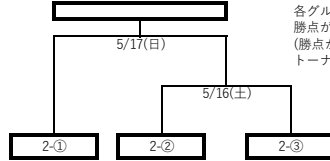

<グループリーグ>

Group A	九州	柏陵	福女	勝	PK勝	PK敗	勝点	得失	得失	得失	順位
九産大九州	※	-	○	1	0	0	0	4	5	0	5
柏陵	-	※	○	1	0	0	0	4	1	0	1
福岡女子	●	●	※	0	0	2	0	0	6	-6	

Group C	海星	明光	福農・純真	勝	PK勝	PK敗	勝点	得失	得失	得失	順位
福岡海星女子学院	※	△	○	1	1	0	0	6.5	3	1	2
明光学園	▲	※	-	0	0	1	0	1.5	1	1	0
福岡農業北九州	●	-	※	0	0	1	0	0	2	-2	

Group B	城東	西短	福翔・純真	女子商	勝	PK勝	PK敗	勝点	得失	得失	得失	順位
福工大城東	※	※	○	-	1	0	0	0	4	15	0	15
西日本短大附属	※	※	-	○	1	0	0	0	4	5	0	5
福翔純真	●	-	※	※	0	0	1	0	0	15	-15	
福岡女子商業	-	●	※	※	0	0	1	0	0	5	-5	

星取表 ○:勝 △:PK勝 ▲:PK敗 ●:敗

順位決定手順

①勝点(勝4、PK勝2.5、PK敗1.5、敗0) ②得失点(総得点-総失点) ③総得点 ④対戦 ⑤抽選の順に決定する。

<グループリーグ1位トーナメント>

各グループ1位の内、勝点が多いチームから①~③に入れる。(勝点と同じ場合、得失点→総得点→抽選の順に決定)トーナメントの結果、予選ラウンド1~3位を決定。

<グループリーグ2位トーナメント>

各グループ2位の内、勝点が多いチームから①~③に入れる。(勝点と同じ場合、得失点→総得点→抽選の順に決定)トーナメントの結果、1位は予選ラウンド4位。