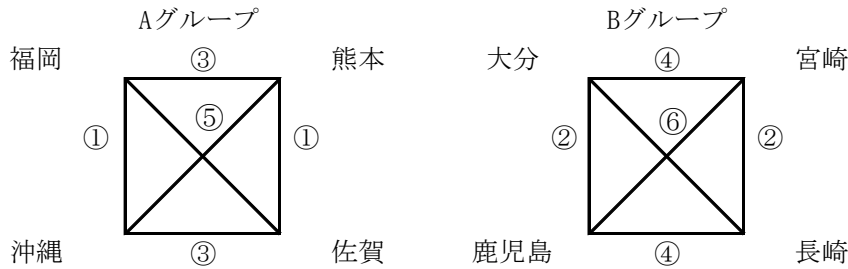

2026年度KYFA九州トレセンマッチ女子U-13 組合せ及びタイムスケジュール

2026年6月27日(土)【1日目】

【1日目結果】

A グ ル ー プ	1	A1位
	2	A2位
	3	A3位
	4	A4位
B グ ル ー プ	1	B1位
	2	B2位
	3	B3位
	4	B4位

DATE	2026年6月27日(土) 8人制(FP7人GP1人) 40分ゲーム(20-5-20)									
TIME	グローバルアリーナ スタジアム(スタンド側)			審判↓	グローバルアリーナ スタジアム(スコアボード側)			審判↓		
① 10:30-11:20	福岡	-	沖縄	相互	熊本	-	佐賀	相互		
12:00-12:30	オープニング/監督会議 スタジアム									
② 12:40-13:30	大分	-	鹿児島	相互	宮崎	-	長崎	相互		
③ 13:40-14:30	福岡	-	熊本	相互	沖縄	-	佐賀	相互		
④ 14:40-15:30	大分	-	宮崎	相互	鹿児島	-	長崎	相互		
⑤ 15:40-16:30	福岡	-	佐賀	相互	沖縄	-	熊本	相互		
⑥ 16:40-17:30	大分	-	長崎	相互	鹿児島	-	宮崎	相互		

2026年6月28日(日)【2日目】

最終結果	
1・2 位 G	1
	2
	3
	4
3・4 位 G	1
	2
	3
	4

DATE	2026年6月28日(日) 8人制(FP7人GP1人) 40分ゲーム(20-5-20)									
TIME	グローバルアリーナ スタジアム(スタンド側)			審判↓	グローバルアリーナ スタジアム(スコアボード側)			審判↓		
① 9:30-10:20	A3位	-	B4位	相互	B3位	-	A4位	相互		
② 10:30-11:20	A1位	-	B2位	相互	B1位	-	A2位	相互		
③ 11:30-12:20	A3位	-	B3位	相互	B4位	-	A4位	相互		
④ 12:30-13:20	A1位	-	B1位	相互	B2位	-	A2位	相互		
13:30	閉会式・クロージング									