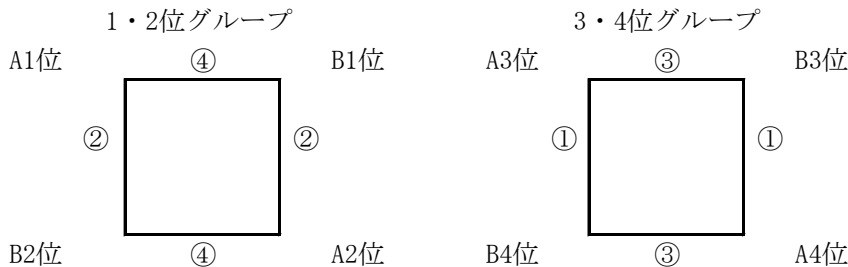

2026年度KYFA九州トレセンマッチ女子U-13 組合せ及びタイムスケジュール

2026年6月27日(土)【1日目】

【1日目結果】

A グ ル ー プ	1	A1位
	2	A2位
	3	A3位
	4	A4位
B グ ル ー プ	1	B1位
	2	B2位
	3	B3位
	4	B4位

DATE	2026年6月27日(土) 8人制(FP7人GP1人) 40分ゲーム(20-5-20)									
TIME	グローバルアリーナ スタジアム(スタンド側)			審判↓	グローバルアリーナ スタジアム(スコアボード側)			審判↓		
① 10:30-11:20	福岡	-	沖縄	相互	熊本	-	佐賀	相互		
12:00-12:30	オープニング/監督会議 スタジアム									
② 12:40-13:30	大分	-	鹿児島	相互	宮崎	-	長崎	相互		
③ 13:40-14:30	福岡	-	熊本	相互	沖縄	-	佐賀	相互		
④ 14:40-15:30	大分	-	宮崎	相互	鹿児島	-	長崎	相互		
⑤ 15:40-16:30	福岡	-	佐賀	相互	沖縄	-	熊本	相互		
⑥ 16:40-17:30	大分	-	長崎	相互	鹿児島	-	宮崎	相互		

2026年6月28日(日)【2日目】

最終結果	
1・2 位 G	1
	2
	3
	4
3・4 位 G	1
	2
	3
	4

DATE	2026年6月28日(日) 8人制(FP7人GP1人) 40分ゲーム(20-5-20)									
TIME	グローバルアリーナ スタジアム(スタンド側)			審判↓	グローバルアリーナ スタジアム(スコアボード側)			審判↓		
① 9:30-10:20	A3位	-	B4位	相互	B3位	-	A4位	相互		
② 10:30-11:20	A1位	-	B2位	相互	B1位	-	A2位	相互		
③ 11:30-12:20	A3位	-	B3位	相互	B4位	-	A4位	相互		
④ 12:30-13:20	A1位	-	B1位	相互	B2位	-	A2位	相互		
13:30	閉会式・クロージング									