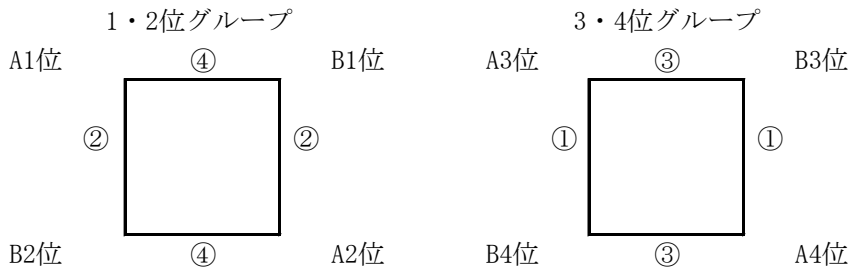

2026年度KYFA九州トレセンマッチ女子U-14 組合せ及びタイムスケジュール

2026年6月27日(土)【1日目】

【1日目結果】

Aグループ	1	A1位
	2	A2位
	3	A3位
	4	A4位
Bグループ	1	B1位
	2	B2位
	3	B3位
	4	B4位

DATE	2026年6月27日(土) 11人制(FP10人GP1人) 40分ゲーム(20-5-20)									
TIME	グローバルアリーナ グリーンフィールドA			審判↓	グローバルアリーナ グリーンフィールドB			審判↓		
① 10:30-11:20	福岡	-	沖縄	相互	熊本	-	佐賀	相互		
12:00-12:30	オープニング/監督会議 スタジアム									
② 12:40-13:30	大分	-	鹿児島	相互	宮崎	-	長崎	相互		
③ 13:40-14:30	福岡	-	熊本	相互	沖縄	-	佐賀	相互		
④ 14:40-15:30	大分	-	宮崎	相互	鹿児島	-	長崎	相互		
⑤ 15:40-16:30	福岡	-	佐賀	相互	沖縄	-	熊本	相互		
⑥ 16:40-17:30	大分	-	長崎	相互	鹿児島	-	宮崎	相互		

2026年6月28日(日)【2日目】

最終結果	
1・2位 G	1
	2
	3
	4
3・4位 G	1
	2
	3
	4

DATE	2026年6月28日(日) 11人制(FP10人GP1人) 40分ゲーム(20-5-20)									
TIME	グローバルアリーナ グリーンフィールドA			審判↓	グローバルアリーナ グリーンフィールドB			審判↓		
① 9:30-10:20	A3位	-	B4位	相互	B3位	-	A4位	相互		
② 10:30-11:20	A1位	-	B2位	相互	B1位	-	A2位	相互		
③ 11:30-12:20	A3位	-	B3位	相互	B4位	-	A4位	相互		
④ 12:30-13:20	A1位	-	B1位	相互	B2位	-	A2位	相互		
13:30	閉会式・クロージング									