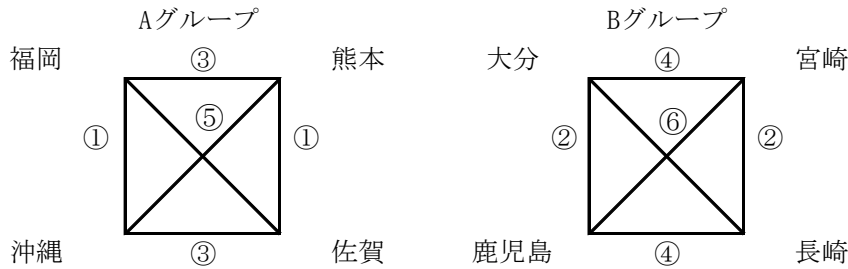

2026年度KYFA九州トレセンマッチ女子U-14 組合せ及びタイムスケジュール

2026年6月27日(土)【1日目】

【1日目結果】

Aグループ	1	A1位
	2	A2位
	3	A3位
	4	A4位
Bグループ	1	B1位
	2	B2位
	3	B3位
	4	B4位

DATE	2026年6月27日(土) 11人制(FP10人GP1人) 40分ゲーム(20-5-20)									
TIME	グローバルアリーナ グリーンフィールドA			審判↓	グローバルアリーナ グリーンフィールドB			審判↓		
① 10:30-11:20	福岡	-	沖縄	相互	熊本	-	佐賀	相互		
12:00-12:30	オープニング/監督会議 スタジアム									
② 12:40-13:30	大分	-	鹿児島	相互	宮崎	-	長崎	相互		
③ 13:40-14:30	福岡	-	熊本	相互	沖縄	-	佐賀	相互		
④ 14:40-15:30	大分	-	宮崎	相互	鹿児島	-	長崎	相互		
⑤ 15:40-16:30	福岡	-	佐賀	相互	沖縄	-	熊本	相互		
⑥ 16:40-17:30	大分	-	長崎	相互	鹿児島	-	宮崎	相互		

2026年6月28日(日)【2日目】

最終結果	
1・2位 G	1
	2
	3
	4
3・4位 G	1
	2
	3
	4

DATE	2026年6月28日(日) 11人制(FP10人GP1人) 40分ゲーム(20-5-20)									
TIME	グローバルアリーナ グリーンフィールドA			審判↓	グローバルアリーナ グリーンフィールドB			審判↓		
① 9:30-10:20	A3位	-	B4位	相互	B3位	-	A4位	相互		
② 10:30-11:20	A1位	-	B2位	相互	B1位	-	A2位	相互		
③ 11:30-12:20	A3位	-	B3位	相互	B4位	-	A4位	相互		
④ 12:30-13:20	A1位	-	B1位	相互	B2位	-	A2位	相互		
13:30	閉会式・クロージング									