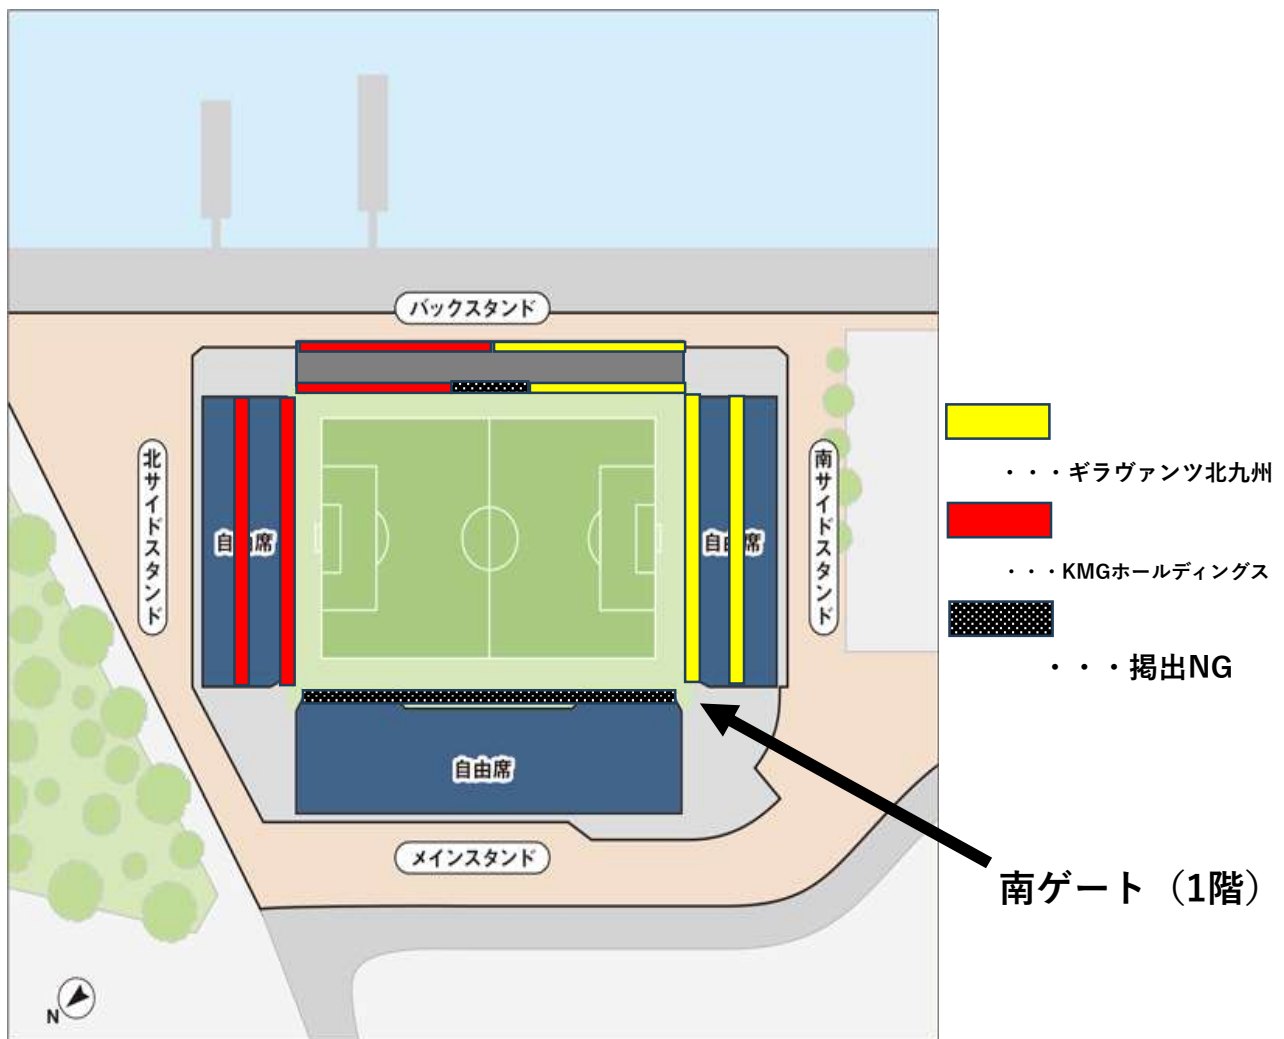

## 【横断幕掲出可能箇所】

事前搬入時間・・・15:00～16:00 ※両チーム共に南ゲート1階よりご入場ください。

※横断幕の掲出が終わりましたら、速やかに退出をお願いします。

※警備員、スタッフの指示に従って横断幕を掲出してください。

※誹謗中傷する内容の横断幕、旗の掲出はできません。

※他のお客様から視界を遮るなどの苦情が出た際には、横断幕の位置を移動、またはスタッフの指示で外していただく場合がございます。

## 【応援旗・大旗エリアについて】

- ・メインスタンドでは大旗、のぼり等の持ち込み、使用は出来ません。
- ・視界を妨げるなど、観戦に支障がある場合はルールの変更をさせて頂く場合がございます。
- ・大旗を使用する際は、ボールパーソン、カメラマンの妨げにならないようにご配慮お願い致します。