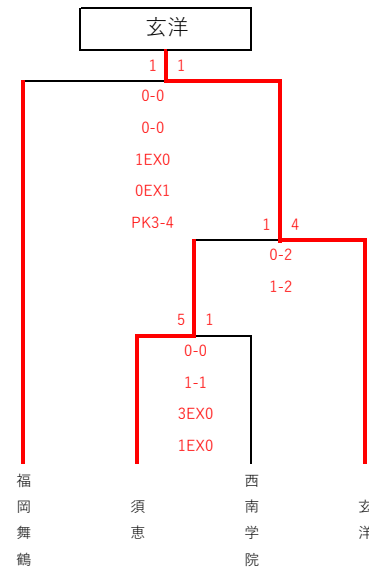

「B」で敗退した場合 →16チーム

- 抽選で順位決定トーナメントのどの山に入るかを定める→各顧問が会議場所に集まって決める

「C」で敗退した場合 →8チーム

- 抽選で順位決定トーナメントのどの山に入るかを定める→各顧問が会議場所に集まって決める

「D」で敗退した場合 →4チーム

- 順位決定トーナメントのD1,D2,D3,D4に入る。

「D」で勝った場合 →4チーム

- 予選トーナメントで優勝した4チームで優勝決定トーナメントを実施

第1位 九産大九州
第2位 筑紫台
第3位 春日
第4位 福翔

<順位決定トーナメント（代表決定トーナメント）>

☆予選トーナメントの2,3,4回戦の試合で敗退した28校と1回戦の試合で敗退した8校からリーグを勝ち抜いた2校の計30校で再度順位決定トーナメントを実施し、残りの県大会出場校を決定する。

☆警告累積による次戦出場停止は、予選トーナメントまでとし、順位決定トーナメントからは新たな累積とする。但し、退場処分についてはその限りではない。

【会場】 FFCC：福岡フットボールセンター-C FFCD：福岡フットボールセンター-D オクゼン：オクゼン不動産フットボールスタジアム

◇5位トーナメント

◇6位トーナメント

◇7位トーナメント

◇8位トーナメント

◇9位トーナメント

◇10位トーナメント

◇11位トーナメント

<予選リーグ>

☆予選トーナメントの1回戦で敗退したチーム8校で抽選を行い、4チームのリーグに振り分け、リーグの順位を決定する。（4チームリーグはリンクリーグとする。）

☆試合時間は70分とし、勝敗が決しない場合は、PK方式により勝敗を決定する。

☆リーグの順位決定については、①勝ち点（勝4、PK勝2.5、PK負1.5、負0） ②得失点（総得点－総失点） ③総得点 ④抽選 の順に決定する。

☆警告累積による次戦出場停止は、予選トーナメントまでとし、順位決定リーグからは新たな累積とする。但し、退場処分についてはその限りではない。