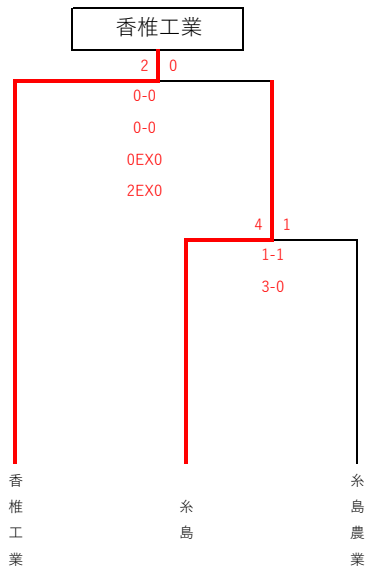

「B」で敗退した場合 →16チーム

- 抽選で順位決定トーナメントのどの山に入るかを定める→各顧問が会議場所に集まって決める

「C」で敗退した場合 →8チーム

- 抽選で順位決定トーナメントのどの山に入るかを定める→各顧問が会議場所に集まって決める

「D」で敗退した場合 →4チーム

- 順位決定トーナメントのD1,D2,D3,D4に入る。

「D」で勝った場合 →4チーム

- 予選トーナメントで優勝した4チームで優勝決定トーナメントを実施

第1位 九産大九州
第2位 筑紫台
第3位 春日
第4位 福翔

<順位決定トーナメント（代表決定トーナメント）>

☆予選トーナメントの2,3,4回戦の試合で敗退した28校と1回戦の試合で敗退した8校からリーグを勝ち抜いた2校の計30校で再度順位決定トーナメントを実施し、残りの県大会出場校を決定する。

☆警告累積による次戦出場停止は、予選トーナメントまでとし、順位決定トーナメントからは新たな累積とする。但し、退場処分についてはその限りではない。

【会場】 FFCC：福岡フットボールセンター-C FFCD：福岡フットボールセンター-D オクゼン：オクゼン不動産フットボールスタジアム

◇5位トーナメント

◇6位トーナメント

◇7位トーナメント

◇8位トーナメント

◇9位トーナメント

◇10位トーナメント

◇11位トーナメント

<予選リーグ>

☆予選トーナメントの1回戦で敗退したチーム8校で抽選を行い、4チームのリーグに振り分け、リーグの順位を決定する。（4チームリーグはリンクリーグとする。）

☆試合時間は70分とし、勝敗が決しない場合は、PK方式により勝敗を決定する。

☆リーグの順位決定については、①勝ち点（勝4、PK勝2.5、PK負1.5、負0） ②得失点（総得点－総失点） ③総得点 ④抽選 の順に決定する。

☆警告累積による次戦出場停止は、予選トーナメントまでとし、順位決定リーグからは新たな累積とする。但し、退場処分についてはその限りではない。