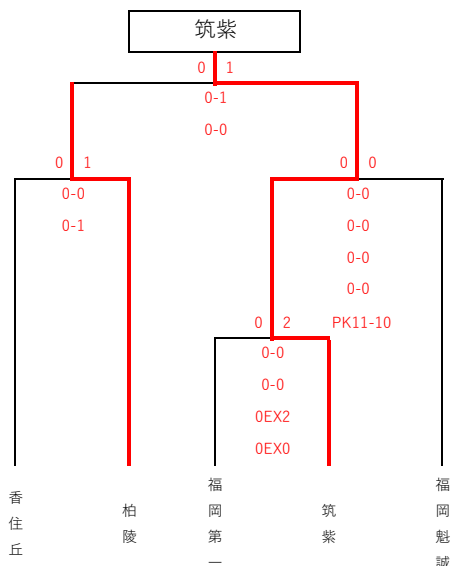

第1位 九産大九州
第2位 筑紫台
第3位 春日
第4位 福翔

<順位決定トーナメント（代表決定トーナメント）>

☆予選トーナメントの2,3,4回戦の試合で敗退した28校と1回戦の試合で敗退した8校からリーグを勝ち抜いた2校の計30校で再度順位決定トーナメントを実施し、残りの県大会出場校を決定する。

☆警告累積による次戦出場停止は、予選トーナメントまでとし、順位決定トーナメントからは新たな累積とする。但し、退場処分についてはその限りではない。

【会場】 FFCC：福岡フットボールセンター-C FFCD：福岡フットボールセンター-D オクゼン：オクゼン不動産フットボールスタジアム

◇5位トーナメント

◇6位トーナメント

◇7位トーナメント

◇8位トーナメント

◇9位トーナメント

◇10位トーナメント

◇11位トーナメント

<予選リーグ>

☆予選トーナメントの1回戦で敗退したチーム8校で抽選を行い、4チームのリーグに振り分け、リーグの順位を決定する。（4チームリーグはリンクリーグとする。）

☆試合時間は70分とし、勝敗が決しない場合は、PK方式により勝敗を決定する。

☆リーグの順位決定については、①勝ち点（勝4、PK勝2.5、PK負1.5、負0） ②得失点（総得点－総失点） ③総得点 ④抽選 の順に決定する。

☆警告累積による次戦出場停止は、予選トーナメントまでとし、順位決定リーグからは新たな累積とする。但し、退場処分についてはその限りではない。