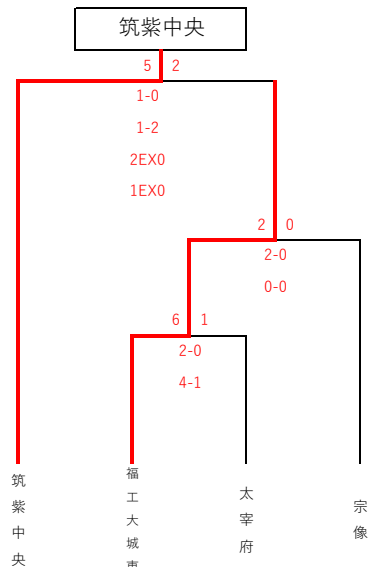

第1位 九産大九州
第2位 筑紫台
第3位 春日
第4位 福翔

<順位決定トーナメント（代表決定トーナメント）>

☆予選トーナメントの2,3,4回戦の試合で敗退した28校と1回戦の試合で敗退した8校からリーグを勝ち抜いた2校の計30校で再度順位決定トーナメントを実施し、残りの県大会出場校を決定する。

☆警告累積による次戦出場停止は、予選トーナメントまでとし、順位決定トーナメントからは新たな累積とする。但し、退場処分についてはその限りではない。

【会場】 FFCC：福岡フットボールセンター-C FFCD：福岡フットボールセンター-D オクゼン：オクゼン不動産フットボールスタジアム

◇5位トーナメント

◇6位トーナメント

◇7位トーナメント

◇8位トーナメント

◇9位トーナメント

◇10位トーナメント

◇11位トーナメント

<予選リーグ>

☆予選トーナメントの1回戦で敗退したチーム8校で抽選を行い、4チームのリーグに振り分け、リーグの順位を決定する。（4チームリーグはリンクリーグとする。）

☆試合時間は70分とし、勝敗が決しない場合は、PK方式により勝敗を決定する。

☆リーグの順位決定については、①勝ち点（勝4、PK勝2.5、PK負1.5、負0） ②得失点（総得点－総失点） ③総得点 ④抽選 の順に決定する。

☆警告累積による次戦出場停止は、予選トーナメントまでとし、順位決定リーグからは新たな累積とする。但し、退場処分についてはその限りではない。