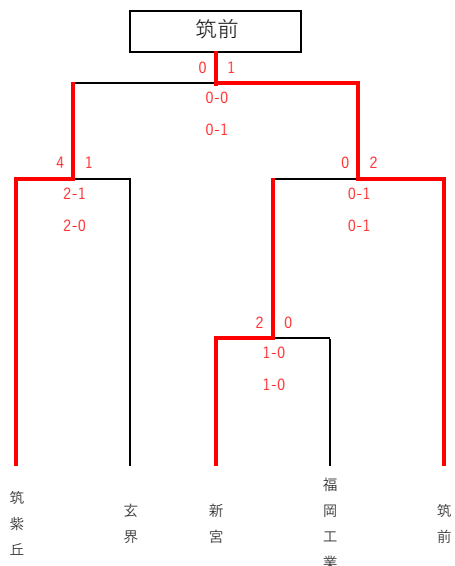

【会場】 FFCC：福岡フットボールセンター-C FFCD：福岡フットボールセンター-D オクゼン：オクゼン不動産フットボールスタジアム

◇5位トーナメント

◇6位トーナメント

◇7位トーナメント

◇8位トーナメント

◇9位トーナメント

◇10位トーナメント

◇11位トーナメント

<予選リーグ>

☆予選トーナメントの1回戦で敗退したチーム8校で抽選を行い、4チームのリーグに振り分け、リーグの順位を決定する。（4チームリーグはリンクリーグとする。）

☆試合時間は70分とし、勝敗が決しない場合は、PK方式により勝敗を決定する。

☆リーグの順位決定については、①勝ち点（勝4、PK勝2.5、PK負1.5、負0） ②得失点（総得点－総失点） ③総得点 ④抽選 の順に決定する。

☆警告累積による次戦出場停止は、予選トーナメントまでとし、順位決定リーグからは新たな累積とする。但し、退場処分についてはその限りではない。