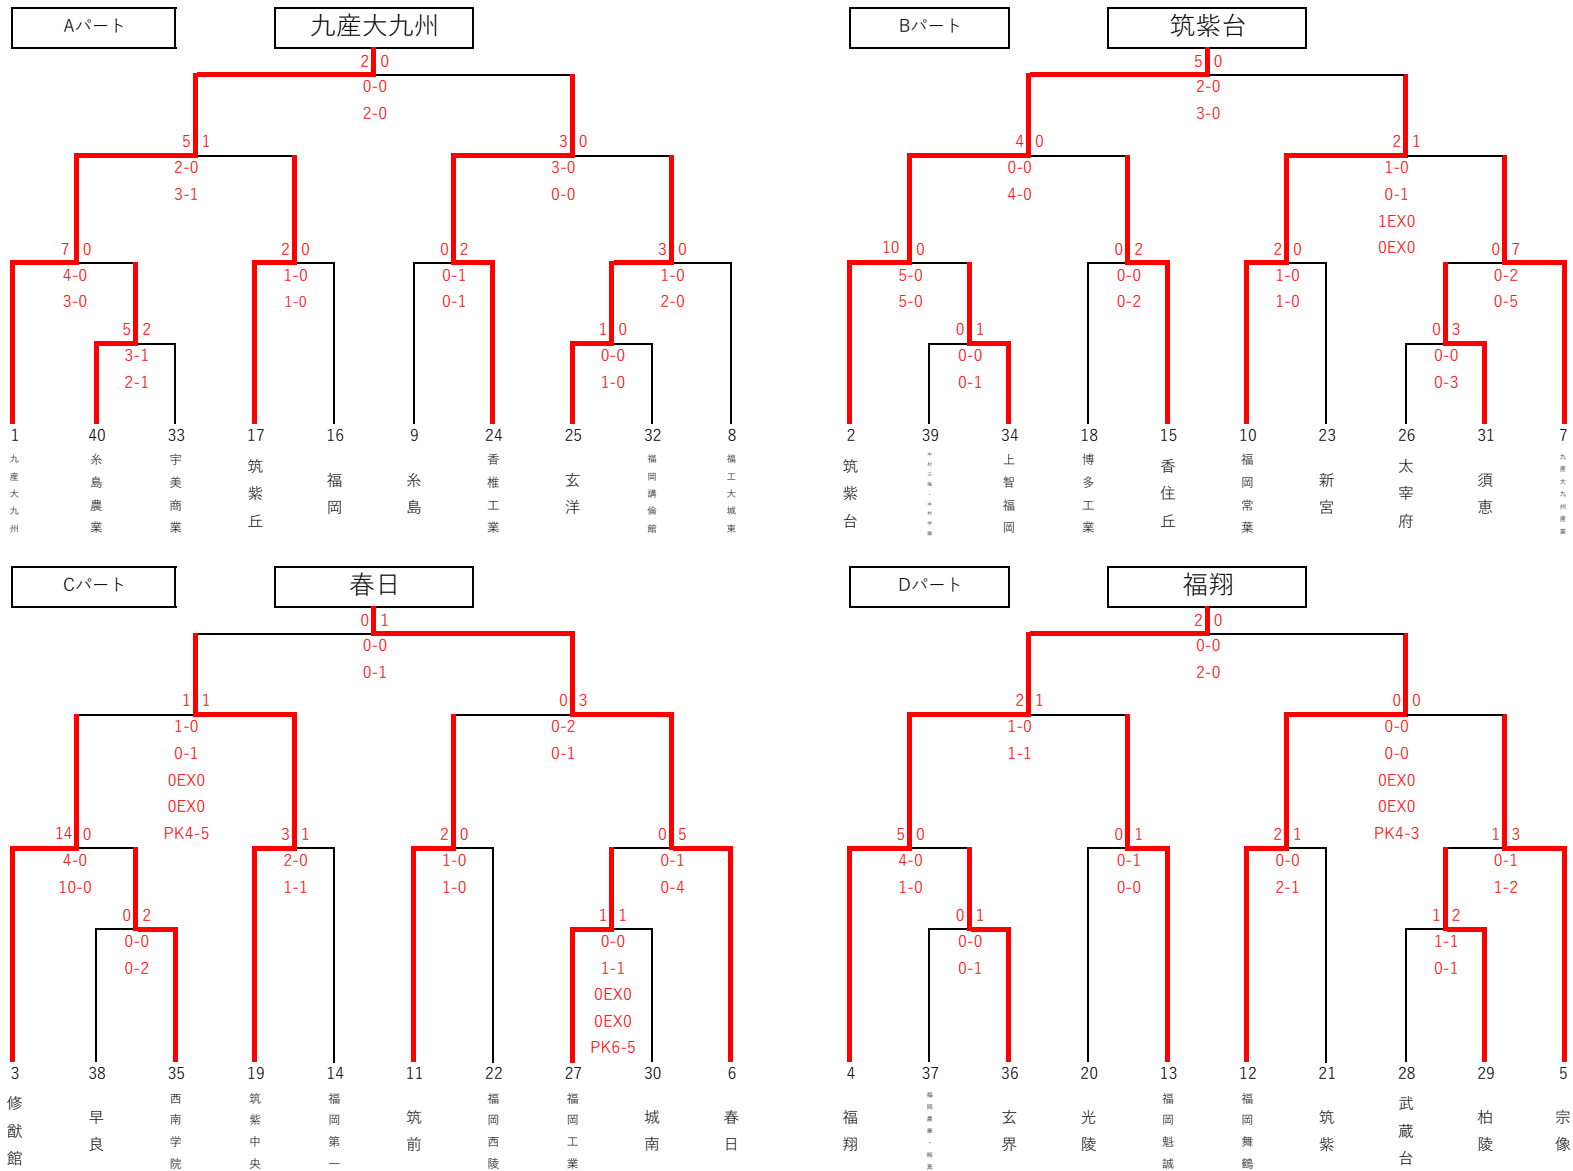

【予選免除校】 東福岡・東海大福岡・筑陽学園・福岡大若葉・博多・福岡大大濠

トーナメントの実施方法及び抽選の方法

【R8_九州・総体予選】

「A」で敗退した場合 →8チーム

- 4チームのリンクリーグ(4月25日・26日)を行い、**順位を決定**する。(組み合わせ方式は抽選)
各リーグで1位・2位・3位・4位を決定する。試合時間は70分とし、勝敗が決しない場合は、PK方式により勝敗を決定する。順位決定方法は、①勝ち点(勝ち4・PK勝ち2.5・PK負け1.5・負け0)②得失点③総得点④抽選で行う。各リーグの1位のチームが順位決定トーナメントに進出する。抽選で4月29日の順位決定トーナメントのどの山に入るかを決定する。

「B」で敗退した場合 →16チーム

- 抽選で順位決定トーナメントのどの山に入るかを定める→各顧問が会議場所に集まって決める

「C」で敗退した場合 →8チーム

- 抽選で順位決定トーナメントのどの山に入るかを定める→各顧問が会議場所に集まって決める

「D」で敗退した場合 →4チーム

- 順位決定トーナメントのD1,D2,D3,D4に入る。

「D」で勝った場合 →4チーム

- 予選トーナメントで優勝した4チームで優勝決定トーナメントを実施

第1位 九産大九州
第2位 筑紫台
第3位 春日
第4位 福翔

<順位決定トーナメント（代表決定トーナメント）>

☆予選トーナメントの2,3,4回戦の試合で敗退した28校と1回戦の試合で敗退した8校からリーグを勝ち抜いた2校の計30校で再度順位決定トーナメントを実施し、残りの県大会出場校を決定する。

☆警告累積による次戦出場停止は、予選トーナメントまでとし、順位決定トーナメントからは新たな累積とする。但し、退場処分についてはその限りではない。

<予選リーグ>

☆予選トーナメントの1回戦で敗退したチーム8校で抽選を行い、4チームのリーグに振り分け、リーグの順位を決定する。（4チームリーグはリンクリーグとする。）

☆試合時間は70分とし、勝敗が決しない場合は、PK方式により勝敗を決定する。

☆リーグの順位決定については、①勝ち点（勝4、PK勝2.5、PK負1.5、負0） ②得失点（総得点－総失点） ③総得点 ④抽選 の順に決定する。

☆警告累積による次戦出場停止は、予選トーナメントまでとし、順位決定リーグからは新たな累積とする。但し、退場処分についてはその限りではない。