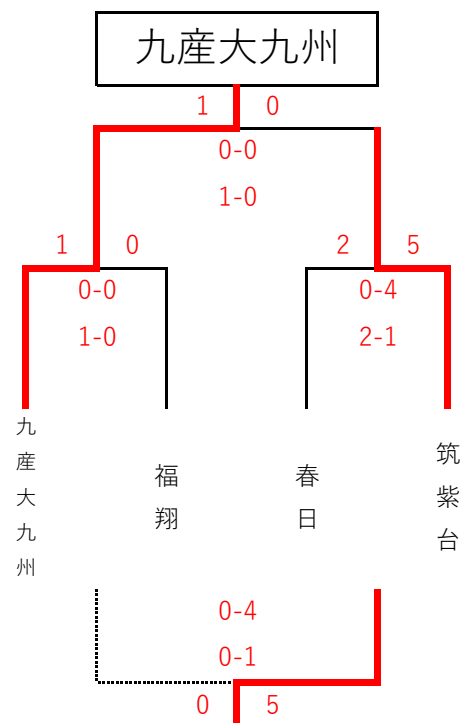

【予選免除校】 東福岡・東海大福岡・筑陽学園・福岡大若葉・博多・福岡大大濠

トーナメントの実施方法及び抽選の方法

【R8_九州・総体予選】

「A」で敗退した場合 →8チーム

- 4チームのリンクリーグ(4月25日・26日)を行い、**順位を決定**する。(組み合わせ方式は抽選)
各リーグで1位・2位・3位・4位を決定する。試合時間は70分とし、勝敗が決しない場合は、PK方式により勝敗を決定する。順位決定方法は、①勝ち点(勝ち4・PK勝ち2.5・PK負け1.5・負け0)②得失点③総得点④抽選で行う。各リーグの1位のチームが順位決定トーナメントに進出する。抽選で4月29日の順位決定トーナメントのどの山に入るかを決定する。

「B」で敗退した場合 →16チーム

- 抽選で順位決定トーナメントのどの山に入るかを定める→各顧問が会議場所に集まって決める

「C」で敗退した場合 →8チーム

- 抽選で順位決定トーナメントのどの山に入るかを定める→各顧問が会議場所に集まって決める

「D」で敗退した場合 →4チーム

- 順位決定トーナメントのD1,D2,D3,D4に入る。

「D」で勝った場合 →4チーム

- 予選トーナメントで優勝した4チームで優勝決定トーナメントを実施

第1位 九産大九州
第2位 筑紫台
第3位 春日
第4位 福翔

<順位決定トーナメント（代表決定トーナメント）>

☆予選トーナメントの2,3,4回戦の試合で敗退した28校と1回戦の試合で敗退した8校からリーグを勝ち抜いた2校の計30校で再度順位決定トーナメントを実施し、残りの県大会出場校を決定する。

☆警告累積による次戦出場停止は、予選トーナメントまでとし、順位決定トーナメントからは新たな累積とする。但し、退場処分についてはその限りではない。

<予選リーグ>

☆予選トーナメントの1回戦で敗退したチーム8校で抽選を行い、4チームのリーグに振り分け、リーグの順位を決定する。（4チームリーグはリンクリーグとする。）

☆試合時間は70分とし、勝敗が決しない場合は、PK方式により勝敗を決定する。

☆リーグの順位決定については、①勝ち点（勝4、PK勝2.5、PK負1.5、負0） ②得失点（総得点－総失点） ③総得点 ④抽選 の順に決定する。

☆警告累積による次戦出場停止は、予選トーナメントまでとし、順位決定リーグからは新たな累積とする。但し、退場処分についてはその限りではない。