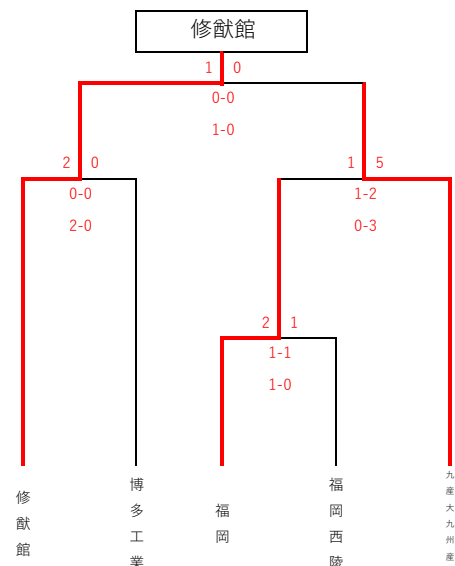

【会場】 FFCC：福岡フットボールセンター-C FFCD：福岡フットボールセンター-D オクゼン：オクゼン不動産フットボールスタジアム

◇5位トーナメント

◇6位トーナメント

◇7位トーナメント

◇8位トーナメント

◇9位トーナメント

◇10位トーナメント

◇11位トーナメント

<予選リーグ>

☆予選トーナメントの1回戦で敗退したチーム8校で抽選を行い、4チームのリーグに振り分け、リーグの順位を決定する。（4チームリーグはリンクリーグとする。）

☆試合時間は70分とし、勝敗が決しない場合は、PK方式により勝敗を決定する。

☆リーグの順位決定については、①勝ち点（勝4、PK勝2.5、PK負1.5、負0） ②得失点（総得点－総失点） ③総得点 ④抽選 の順に決定する。

☆警告累積による次戦出場停止は、予選トーナメントまでとし、順位決定リーグからは新たな累積とする。但し、退場処分についてはその限りではない。