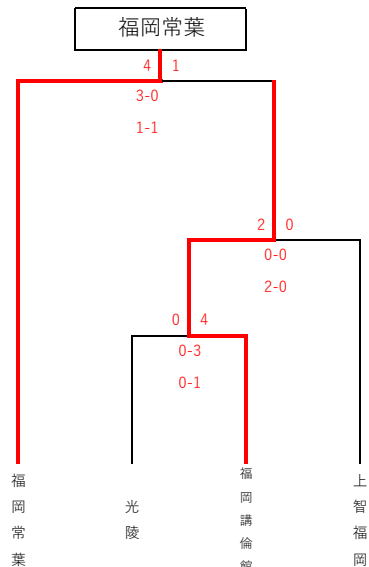

「B」で敗退した場合 →16チーム

- 抽選で順位決定トーナメントのどの山に入るかを定める→各顧問が会議場所に集まって決める

「C」で敗退した場合 →8チーム

- 抽選で順位決定トーナメントのどの山に入るかを定める→各顧問が会議場所に集まって決める

「D」で敗退した場合 →4チーム

- 順位決定トーナメントのD1,D2,D3,D4に入る。

「D」で勝った場合 →4チーム

- 予選トーナメントで優勝した4チームで優勝決定トーナメントを実施

第1位 九産大九州
第2位 筑紫台
第3位 春日
第4位 福翔

<順位決定トーナメント（代表決定トーナメント）>

☆予選トーナメントの2,3,4回戦の試合で敗退した28校と1回戦の試合で敗退した8校からリーグを勝ち抜いた2校の計30校で再度順位決定トーナメントを実施し、残りの県大会出場校を決定する。

☆警告累積による次戦出場停止は、予選トーナメントまでとし、順位決定トーナメントからは新たな累積とする。但し、退場処分についてはその限りではない。

【会場】 FFCC：福岡フットボールセンター-C FFCD：福岡フットボールセンター-D オクゼン：オクゼン不動産フットボールスタジアム

◇5位トーナメント

◇6位トーナメント

◇7位トーナメント

◇8位トーナメント

◇9位トーナメント

◇10位トーナメント

◇11位トーナメント

<予選リーグ>

☆予選トーナメントの1回戦で敗退したチーム8校で抽選を行い、4チームのリーグに振り分け、リーグの順位を決定する。（4チームリーグはリンクリーグとする。）

☆試合時間は70分とし、勝敗が決しない場合は、PK方式により勝敗を決定する。

☆リーグの順位決定については、①勝ち点（勝4、PK勝2.5、PK負1.5、負0） ②得失点（総得点－総失点） ③総得点 ④抽選 の順に決定する。

☆警告累積による次戦出場停止は、予選トーナメントまでとし、順位決定リーグからは新たな累積とする。但し、退場処分についてはその限りではない。