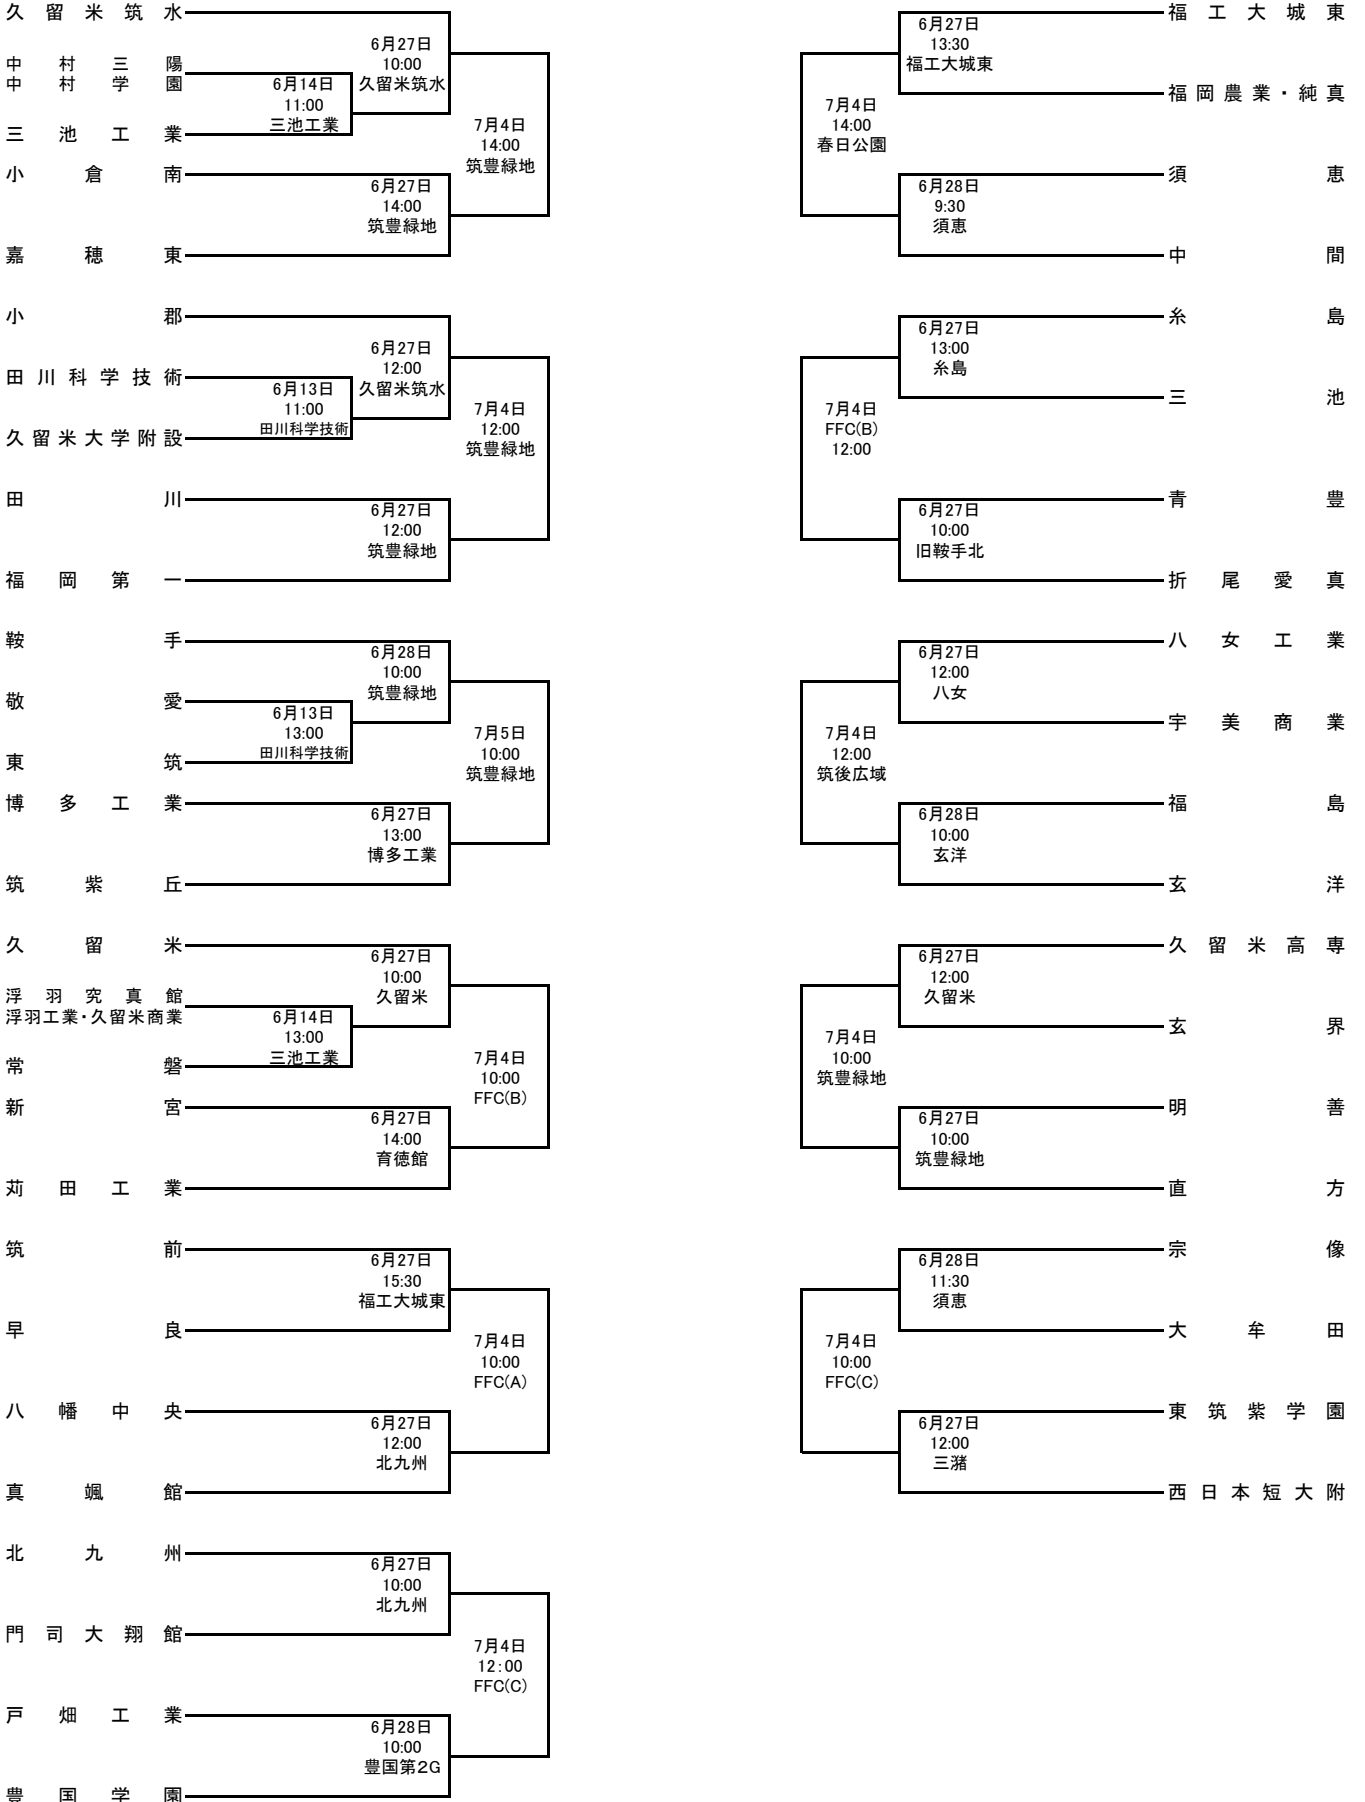

令和8年度 第105回 全国高校サッカー選手権福岡大会 一次トーナメント

【期 日】令和8年6月13日(土)14日(日)27日(土)28日(日)7月4日(土)5日(日)【予備日:7月11日(土)12日(日)】

【会 場】福岡地区・北九州地区・筑豊地区・筑後地区

【第一次予選免除校】九州国際大学付属高校・東福岡高校・飯塚高校・東海大学付属福岡高校・福岡大学附属若葉高校
 筑陽学園高校・希望が丘高校・博多高校・九産大九州高校・筑紫台高校・福岡大学附属大濠高校
 福智高校・小倉工業高校・星琳高校・誠修高校・北筑高校・高稜高校・修猷館高校・福翔高校・春日高校
 筑紫中央高校・筑紫高校・小倉東高校・九産大九産高校・福岡舞鶴高校・福岡講倫館高校・福岡西陵高校

NO. 1

FFC…福岡フットボールセンター
 筑豊緑地…筑豊緑地公園球技場

春日公園…オクゼン不動産フットボールスタジアム
 旧鞍手北G…旧鞍手北中学校グラウンド

筑後広域…筑後広域公園球技場
 豊国第2G…豊国学園高等学校第2グラウンド

令和8年度 第105回 全国高校サッカー選手権福岡大会 一次トーナメント

【 期 日 】 令和8年6月13日(土)14日(日)27日(土)28日(日)7月4日(土)5日(日)【予備日:7月11日(土)12日(日)】