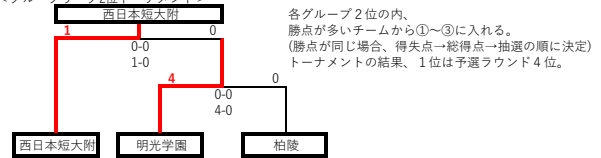

Group B	城東	西短	福翔・純真	女子商	勝	PK勝	PK敗	敗	得点	得失	得失	順位	
福工大城東	※	※	15-0	2-0	2	0	0	0	8	17	0	17	1
西日本短大附属	※	※	6-1	5-0	2	0	0	0	8	11	1	10	2
福翔純真	●	●	※	※	0	0	0	2	0	1	21	-20	4
福岡女子商業	●	●	※	※	0	0	0	2	0	0	7	-7	3

星取表 ○：勝 △：PK勝 ▲：PK敗 ●：敗

順位決定手順

①勝点(勝4、PK勝2.5、PK敗1.5、敗0) ②得失点(総得点-総失点) ③総得点④対戦⑤抽選の順に決定する。

<グループリーグ1位トーナメント>

各グループ1位の内、勝点が多いチームから①～③に入れる。(勝点が同じ場合、得失点→総得点→抽選の順に決定)トーナメントの結果、予選ラウンド1～3位を決定。

<グループリーグ2位トーナメント>

各グループ2位の内、勝点が多いチームから①～③に入れる。(勝点が同じ場合、得失点→総得点→抽選の順に決定)トーナメントの結果、1位は予選ラウンド4位。

【決勝トーナメント】

優勝	
第2位	
第3位	