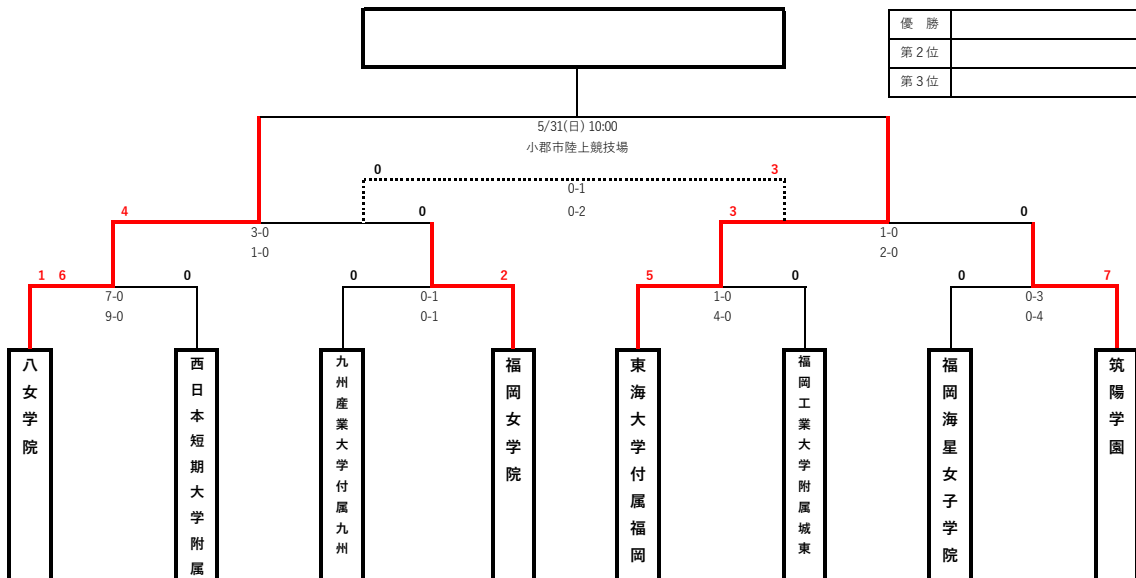

Group B	城東	西短	福翔・純真	女子商	勝	PK勝	PK敗	敗	得点	得失	得失	順位	
福工大城東	※	※	15-0	2-0	2	0	0	0	8	17	0	17	1
西日本短大附属	※	※	6-1	5-0	2	0	0	0	8	11	1	10	2
福翔純真	●	●	※	※	0	0	0	2	0	1	21	-20	4
福岡女子商業	●	●	※	※	0	0	0	2	0	0	7	-7	3

星取表 ○：勝 △：PK勝 ▲：PK敗 ●：敗

順位決定手順

①勝点(勝4、PK勝2.5、PK敗1.5、敗0) ②得失点(総得点-総失点) ③総得点④対戦⑤抽選の順に決定する。

<グループリーグ1位トーナメント>

各グループ1位の内、勝点が多いチームから①～③に入れる。(勝点が同じ場合、得失点→総得点→抽選の順に決定)トーナメントの結果、予選ラウンド1～3位を決定。

<グループリーグ2位トーナメント>

各グループ2位の内、勝点が多いチームから①～③に入れる。(勝点が同じ場合、得失点→総得点→抽選の順に決定)トーナメントの結果、1位は予選ラウンド4位。

【決勝トーナメント】

優勝	
第2位	
第3位	