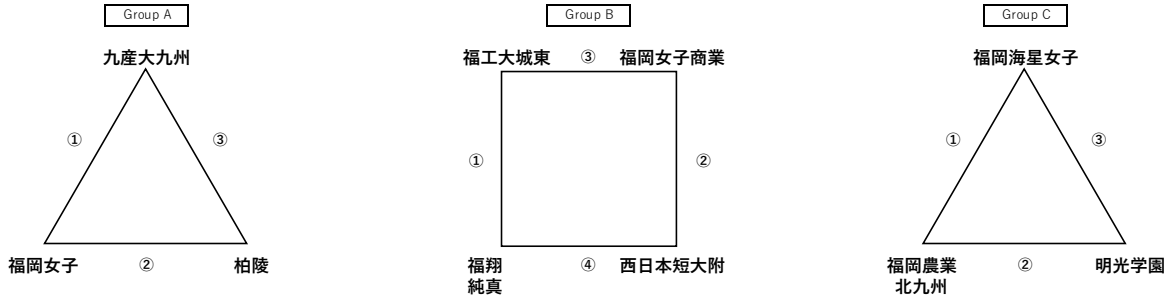

令和8年度 福岡県高等学校総合体育大会サッカー競技大会（女子）

【予選ラウンド】