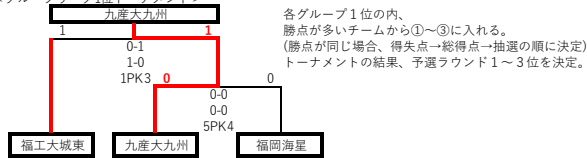

<グループリーグ>

Group A	九州	柏陵	福女	勝	PK勝	PK敗	敗	得点	得失	得失	順位	
九産大九州	※	○	5-0	2	0	0	0	8	7	0	7	1
柏陵	●	※	1-0	1	0	0	1	4	1	2	-1	2
福岡女子	○	●	※	0	0	0	2	0	6	-6	3	

Group C	海星	明光	福農・純真	勝	PK勝	PK敗	敗	得点	得失	得失	順位	
福岡海星女子学院	※	△	2-0	1	1	0	0	6.5	3	1	2	1
明光学園	▲	※	1-0	1	0	1	0	5.5	2	1	1	2
福岡農業北九州	●	●	※	0	0	0	2	0	0	3	-3	3

Group B	城東	西短	福翔・純真	女子商	勝	PK勝	PK敗	敗	得点	得失	得失	順位	
福工大城東	※	※	15-0	2-0	2	0	0	0	8	17	0	17	1
西日本短大附属	※	※	6-1	5-0	2	0	0	0	8	11	1	10	2
福翔純真	●	●	※	※	0	0	0	2	0	1	21	-20	4
福岡女子商業	●	●	※	※	0	0	0	2	0	0	7	-7	3

星取表 ○：勝 △：PK勝 ▲：PK敗 ●：敗

順位決定手順

①勝点(勝4、PK勝2.5、PK敗1.5、敗0) ②得失点(総得点-総失点) ③総得点④対戦⑤抽選の順に決定する。

<グループリーグ1位トーナメント>

各グループ1位の内、勝点が多いチームから①～③に入れる。(勝点が同じ場合、得失点→総得点→抽選の順に決定)トーナメントの結果、予選ラウンド1～3位を決定。

<グループリーグ2位トーナメント>

各グループ2位の内、勝点が多いチームから①～③に入れる。(勝点が同じ場合、得失点→総得点→抽選の順に決定)トーナメントの結果、1位は予選ラウンド4位。