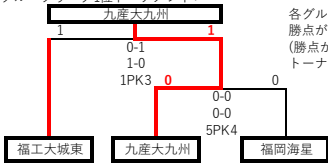

<グループリーグ>

Group A	九州	柏陵	福女	勝	PK勝	PK敗	勝点	得失	得失	得失	順位
九産大九州	※	2-0	5-0	2	0	0	0	8	7	0	1
柏陵	0-2	※	1-0	1	0	0	1	4	1	2	2
福岡女子	0-5	0-1	※	0	0	0	2	0	6	-3	3

Group C	海星	明光	福農・純真	勝	PK勝	PK敗	勝点	得失	得失	得失	順位
福岡海星女子学院	※	△ 1-1 4 PK 2	○ 2-0	1	1	0	0	6.5	3	1	1
明光学園	▲ 1-1 2 PK 4	※	○ 1-0	1	0	1	0	5.5	2	1	2
福岡農業北九州	● 0-2	● 0-1	※	0	0	0	2	0	3	-3	3

Group B	城東	西短	福翔・純真	女子商	勝	PK勝	PK敗	勝点	得失	得失	得失	順位
福工大城東	※	※	○ 15-0	○ 2-0	2	0	0	0	8	17	0	1
西日本短大附属	※	※	○ 6-1	○ 5-0	2	0	0	0	8	11	1	2
福翔純真	● 0-15	● 1-6	※	※	0	0	0	2	0	1	21	4
福岡女子商業	● 0-2	● 0-5	※	※	0	0	0	2	0	0	7	3

星取表 ○:勝 △:PK勝 ▲:PK敗 ●:敗

順位決定手順

①勝点(勝4、PK勝2.5、PK敗1.5、敗0) ②得失点(総得点-総失点) ③総得点 ④対戦 ⑤抽選の順に決定する。

<グループリーグ1位トーナメント>

各グループ1位の内、勝点が多いチームから①~③に入れる。(勝点と同じ場合、得失点→総得点→抽選の順に決定) トーナメントの結果、予選ラウンド1~3位を決定。

<グループリーグ2位トーナメント>

各グループ2位の内、勝点が多いチームから①~③に入れる。(勝点と同じ場合、得失点→総得点→抽選の順に決定) トーナメントの結果、1位は予選ラウンド4位。

【決勝トーナメント】