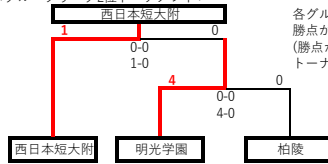

Group B	城東	西短	福翔・純真	女子商	勝	PK勝	PK敗	勝点	得失	得失	得失	順位
福工大城東	※	※	○ 15-0	○ 2-0	2	0	0	0	8	17	0	1
西日本短大附属	※	※	○ 6-1	○ 5-0	2	0	0	0	8	11	1	2
福翔純真	● 0-15	● 1-6	※	※	0	0	0	2	0	1	21	4
福岡女子商業	● 0-2	● 0-5	※	※	0	0	0	2	0	0	7	3

星取表 ○:勝 △:PK勝 ▲:PK敗 ●:敗

順位決定手順

①勝点(勝4、PK勝2.5、PK敗1.5、敗0) ②得失点(総得点-総失点) ③総得点 ④対戦 ⑤抽選の順に決定する。

<グループリーグ1位トーナメント>

各グループ1位の内、勝点が多いチームから①~③に入れる。(勝点と同じ場合、得失点→総得点→抽選の順に決定) トーナメントの結果、予選ラウンド1~3位を決定。

<グループリーグ2位トーナメント>

各グループ2位の内、勝点が多いチームから①~③に入れる。(勝点と同じ場合、得失点→総得点→抽選の順に決定) トーナメントの結果、1位は予選ラウンド4位。

【決勝トーナメント】