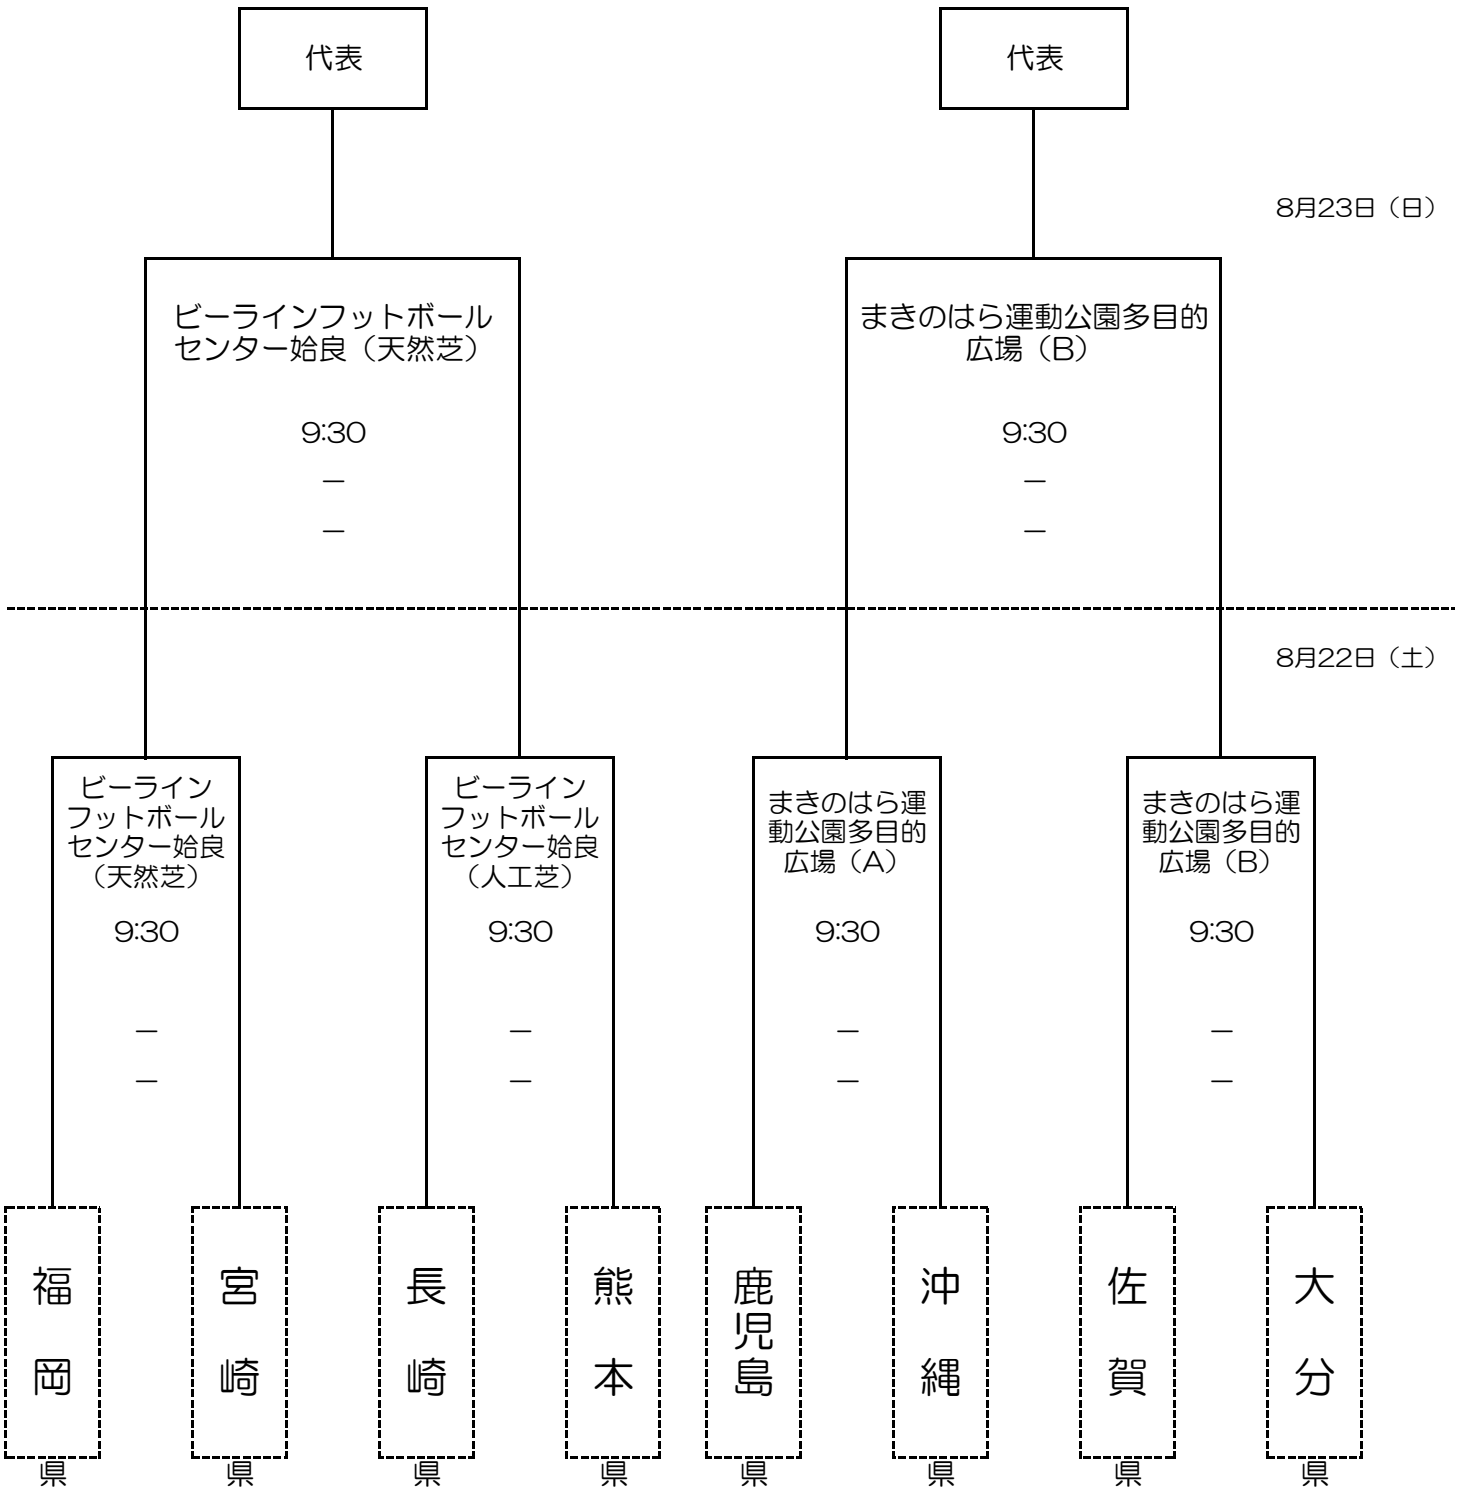

令和8年度国民スポーツ大会 第46回九州ブロック大会サッカー競技組合せ

成年女子（代表2）

a：ピーラインフットボールセンター始良（天然芝）

b：ピーラインフットボールセンター始良（人工芝）

会場：

c：まきのはら運動公園多目的広場（A）

d：まきのはら運動公園多目的広場（B）

令和8年度国民スポーツ大会 第46回九州ブロック大会サッカー競技組合せ

8月23日（日）

会場	マッチNo.	9:30 ~			
OSAKO YUYA stadium	【5】	福岡	VS	宮崎	
県立吹上浜海浜公園（A）	【6】	沖縄	VS	鹿児島	
県立吹上浜海浜公園（B）	【7】	大分	VS	佐賀	
県立吹上浜海浜公園（C）	【8】	長崎	VS	熊本	

Aパート代表(2) 4月開催の九州トレセンマッチU-16の1位・2位・7位・8位

Aパート	福岡	沖縄	宮崎	鹿児島	勝	PK勝	PK敗	敗	勝点	得点	失点	得失点	抽選順	順位
福岡												0		
		PK	PK											
沖縄												0		
	PK			PK										
宮崎												0		
	PK			PK										
鹿児島												0		
		PK	PK											

Bパート代表(2) 4月開催の九州トレセンマッチU-16の3位・4位・5位・6位

Bパート	大分	長崎	佐賀	熊本	勝	PK勝	PK敗	敗	勝点	得点	失点	得失点	抽選順	順位
大分												0		
		PK	PK											
長崎												0		
	PK			PK										
佐賀												0		
	PK			PK										
熊本												0		
		PK	PK											