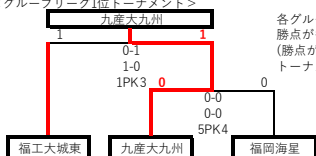

<グループリーグ>

Group A	九州	柏陵	福女	勝	PK勝	PK敗	勝点	得失	得失	順位
九産大九州	※	2-0	5-0	2	0	0	8	7	0	1
柏陵	0-2	※	1-0	1	0	1	4	1	2	2
福岡女子	0-5	0-1	※	0	0	2	0	6	-6	3

Group C	海星	明光	福農・純真	勝	PK勝	PK敗	勝点	得失	得失	順位
福岡海星女子学院	※	1-1 4 PK 2	2-0	1	1	0	6.5	3	1	1
明光学園	1-1 2 PK 4	※	1-0	1	0	1	5.5	2	1	2
福岡農業北九州	0-2	0-1	※	0	0	2	0	3	-3	3

Group B	城東	西短	福翔・純真	女子商	勝	PK勝	PK敗	勝点	得失	得失	順位
福工大城東	※	※	15-0	2-0	2	0	0	8	17	0	1
西日本短大附属	※	※	6-1	5-0	2	0	0	8	11	1	2
福翔純真	0-15	1-6	※	※	0	0	2	0	1	21	4
福岡女子商業	0-2	0-5	※	※	0	0	2	0	0	7	3

星取表 ○：勝 △：PK勝 ▲：PK敗 ●：敗

順位の決定手順

①勝点(勝4、PK勝2.5、PK敗1.5、敗0) ②得失点(総得点-総失点) ③総得点④対戦⑤抽選の順に決定する。

<グループリーグ1位トーナメント>

各グループ1位の内、勝点が多いチームから①～③に入れる。(勝点が同じ場合、得失点→総得点→抽選の順に決定)トーナメントの結果、予選ラウンド1～3位を決定。

<グループリーグ2位トーナメント>

各グループ2位の内、勝点が多いチームから①～③に入れる。(勝点と同じ場合、得失点→総得点→抽選の順に決定)トーナメントの結果、1位は予選ラウンド4位。