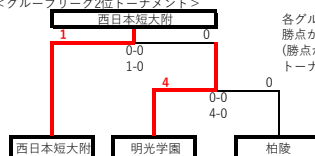

Group B	城東	西短	福翔・純真	女子商	勝	PK勝	PK敗	勝点	得失	得失	順位
福工大城東	※	※	15-0	2-0	2	0	0	8	17	0	1
西日本短大附属	※	※	6-1	5-0	2	0	0	8	11	1	2
福翔純真	0-15	1-6	※	※	0	0	2	0	1	21	4
福岡女子商業	0-2	0-5	※	※	0	0	2	0	0	7	3

星取表 ○：勝 △：PK勝 ▲：PK敗 ●：敗

順位の決定手順

①勝点(勝4、PK勝2.5、PK敗1.5、敗0) ②得失点(総得点-総失点) ③総得点④対戦⑤抽選の順に決定する。

<グループリーグ1位トーナメント>

各グループ1位の内、勝点が多いチームから①～③に入れる。(勝点が同じ場合、得失点→総得点→抽選の順に決定)トーナメントの結果、予選ラウンド1～3位を決定。

<グループリーグ2位トーナメント>

各グループ2位の内、勝点が多いチームから①～③に入れる。(勝点と同じ場合、得失点→総得点→抽選の順に決定)トーナメントの結果、1位は予選ラウンド4位。