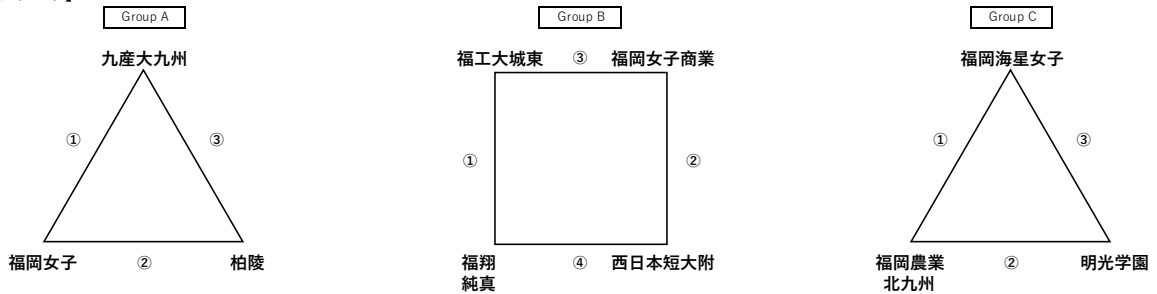

令和8年度 福岡県高等学校総合体育大会サッカー競技大会（女子）

【決勝トーナメント】

優勝	東海大学付属福岡高等学校
第2位	八女学院高等学校
第3位	筑陽学園高等学校

【予選ラウンド】

スケジュール

期日	会場	試合
5月2日(土)	福岡農業	C① 10:00 福岡農業北九州 0 (0-2) 2 福岡海星女子 B② 11:40 福岡女子商業 0 (0-3) 5 西日本短大附属 A② 13:20 福岡女子 0 (0-0) 1 柏陵
5月4日(月)	福工大城東	B① 10:00 福翔純真 0 (0-6) 15 福工大城東 A① 11:40 九産大九州 5 (0-0) 0 福岡女子 C③ 13:20 明光学園 1 (0-0) 1 福岡海星女子 2 PK 4
5月9日(土)	福翔	B④ 13:00 福翔純真 1 (0-4) 6 西日本短大附属 C② 14:40 福岡農業北九州 0 (0-1) 1 明光学園
5月10日(日)	九産大九州(古賀G)	A③ 10:00 九産大九州 2 (1-0) 0 柏陵 B③ 11:40 福岡女子商業 0 (0-2) 2 福工大城東

順位の決定手順

①勝点(勝4、PK勝2.5、PK敗1.5、敗0) ②得失点(総得点-総失点) ③総得点④対戦⑤抽選の順に決定する。

<グループリーグ1位トーナメント>

各グループ1位の内、勝点が多いチームから①～③に入れる。(勝点が同じ場合、得失点→総得点→抽選の順に決定)トーナメントの結果、予選ラウンド1～3位を決定。

<グループリーグ2位トーナメント>

各グループ2位の内、勝点が多いチームから①～③に入れる。(勝点と同じ場合、得失点→総得点→抽選の順に決定)トーナメントの結果、1位は予選ラウンド4位。