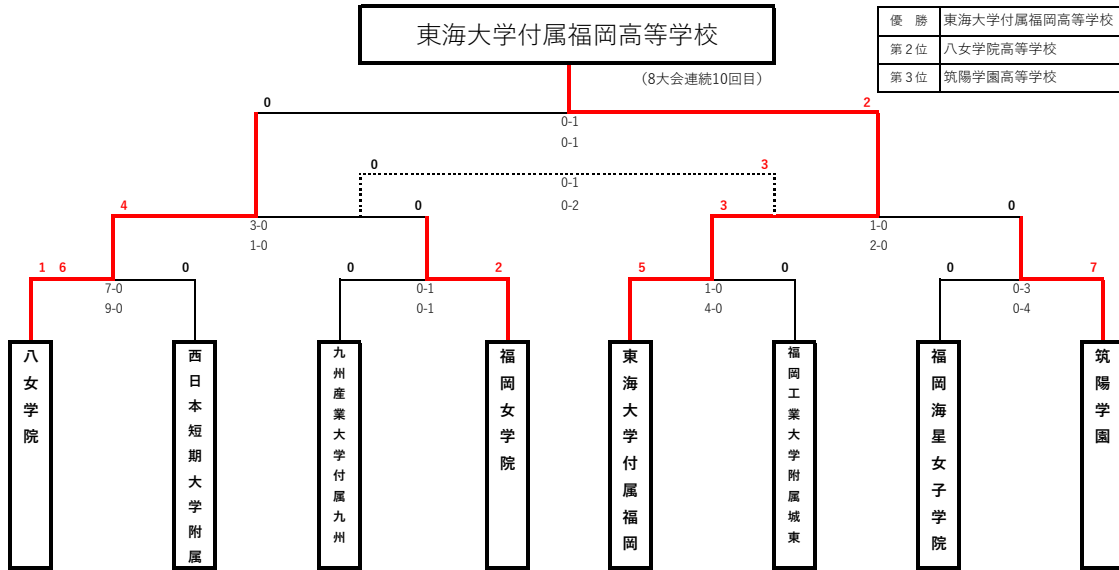

令和8年度 福岡県高等学校総合体育大会サッカー競技大会（女子）

【決勝トーナメント】

優勝	東海大学付属福岡高等学校
第2位	八女学院高等学校
第3位	筑陽学園高等学校

【予選ラウンド】

スケジュール

期日	会場	試合
5月2日(土)	福岡農業	C① 10:00 福岡農業北九州 0 (0-2) 2 福岡海星女子 B② 11:40 福岡女子商業 0 (0-3) 5 西日本短大附属 A② 13:20 福岡女子 0 (0-0) 1 柏陵
5月4日(月)	福工大城東	B① 10:00 福翔純真 0 (0-6) 15 福工大城東 A① 11:40 九産大九州 5 (0-0) 0 福岡女子 C③ 13:20 明光学園 1 (0-0) 1 福岡海星女子 2 PK 4
5月9日(土)	福翔	B④ 13:00 福翔純真 1 (0-4) 6 西日本短大附属 C② 14:40 福岡農業北九州 0 (0-1) 1 明光学園
5月10日(日)	九産大九州(古賀G)	A③ 10:00 九産大九州 2 (1-0) 0 柏陵 B③ 11:40 福岡女子商業 0 (0-2) 2 福工大城東

<グループリーグ>

Group A	九州	柏陵	福女	勝	PK勝	PK敗	勝点	得失	得失	順位
九産大九州	※	2-0	5-0	2	0	0	8	7	0	1
柏陵	0-2	※	1-0	1	0	1	4	1	2	2
福岡女子	0-5	0-1	※	0	0	2	0	6	-6	3

Group C	海星	明光	福農・純真	勝	PK勝	PK敗	勝点	得失	得失	順位
福岡海星女子学院	※	1-1 4 PK 2	2-0	1	1	0	6.5	3	1	1
明光学園	1-1 2 PK 4	※	1-0	1	0	1	5.5	2	1	2
福岡農業北九州	0-2	0-1	※	0	0	2	0	3	-3	3

順位の決定手順

①勝点(勝4、PK勝2.5、PK敗1.5、敗0) ②得失点(総得点-総失点) ③総得点④対戦⑤抽選の順に決定する。

<グループリーグ1位トーナメント>

各グループ1位の内、勝点が多いチームから①～③に入れる。(勝点が同じ場合、得失点→総得点→抽選の順に決定)トーナメントの結果、予選ラウンド1～3位を決定。

<グループリーグ2位トーナメント>

各グループ2位の内、勝点が多いチームから①～③に入れる。(勝点と同じ場合、得失点→総得点→抽選の順に決定)トーナメントの結果、1位は予選ラウンド4位。