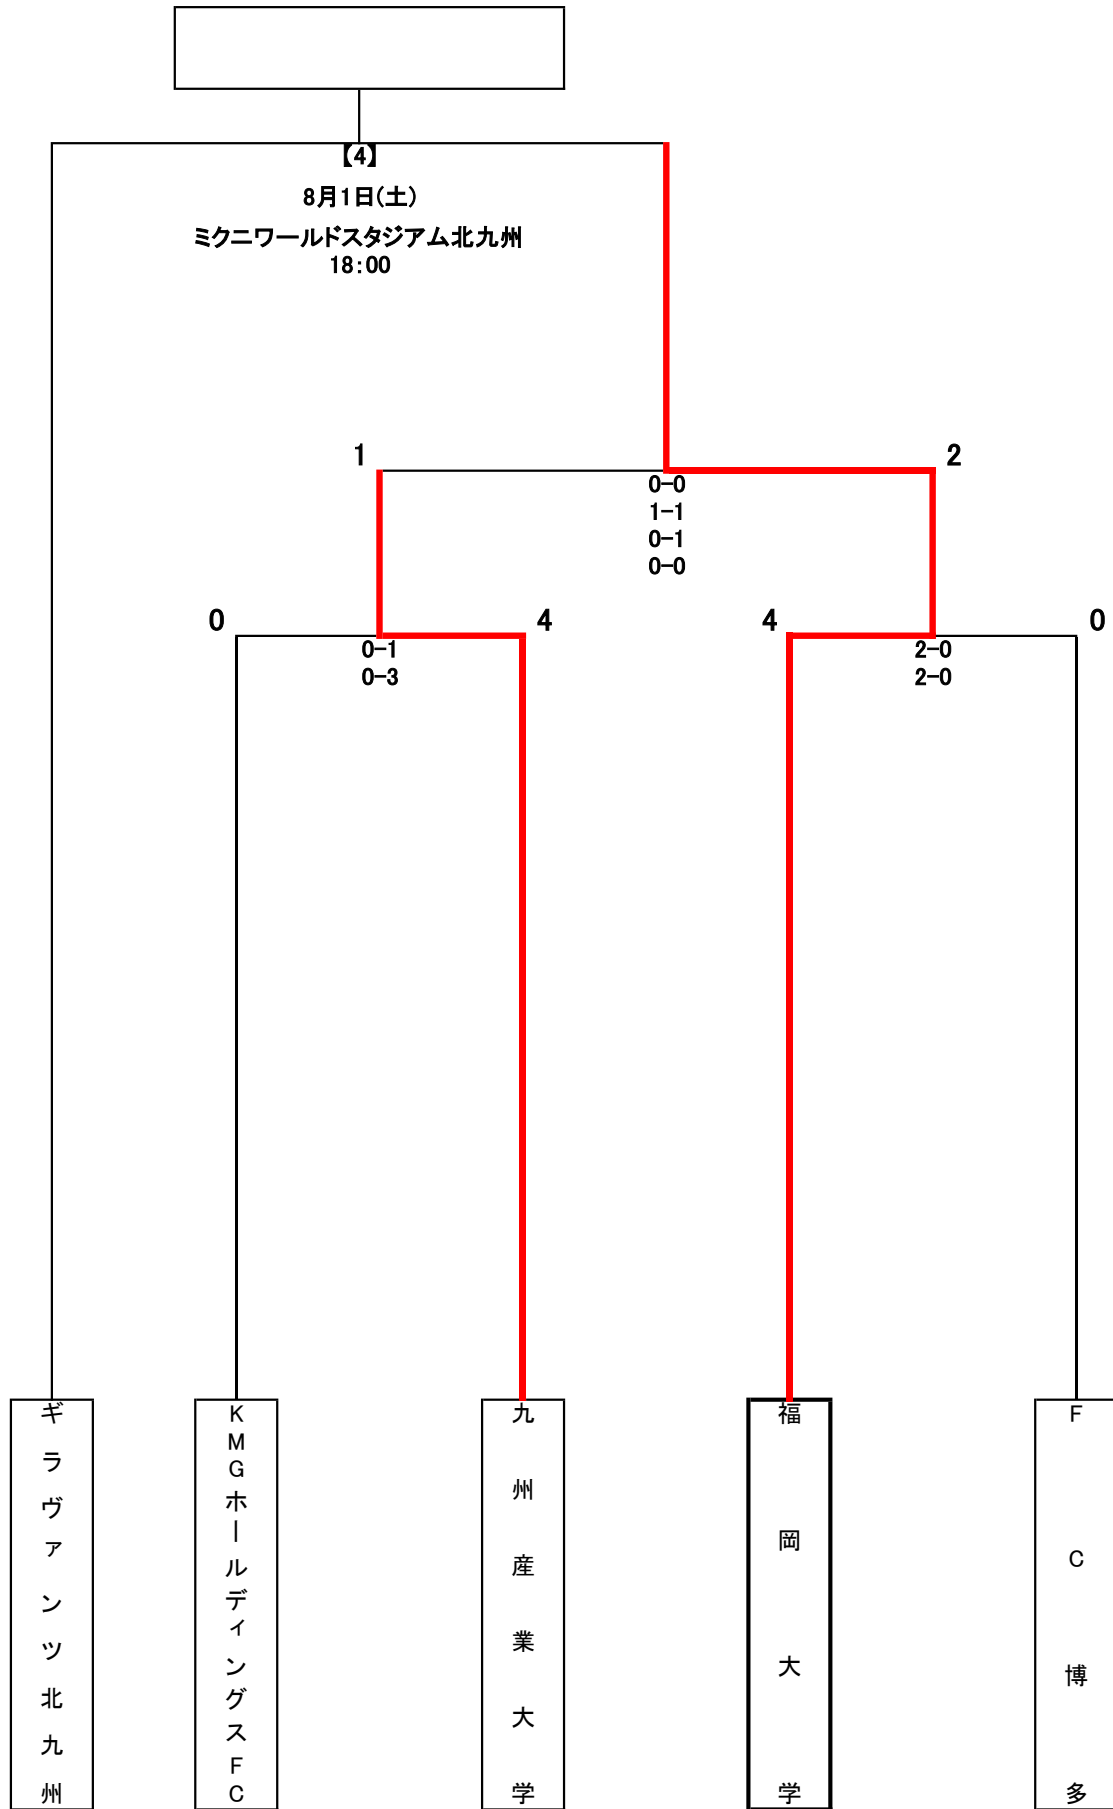

2026年度 第30回福岡県サッカー選手権大会トーナメント表
 (天皇杯 JFA 第106回全日本サッカー選手権大会代表決定戦)

※ 【】の数字はマッチNo.を示す

※会場標記:FFC(福岡フットボールセンター)