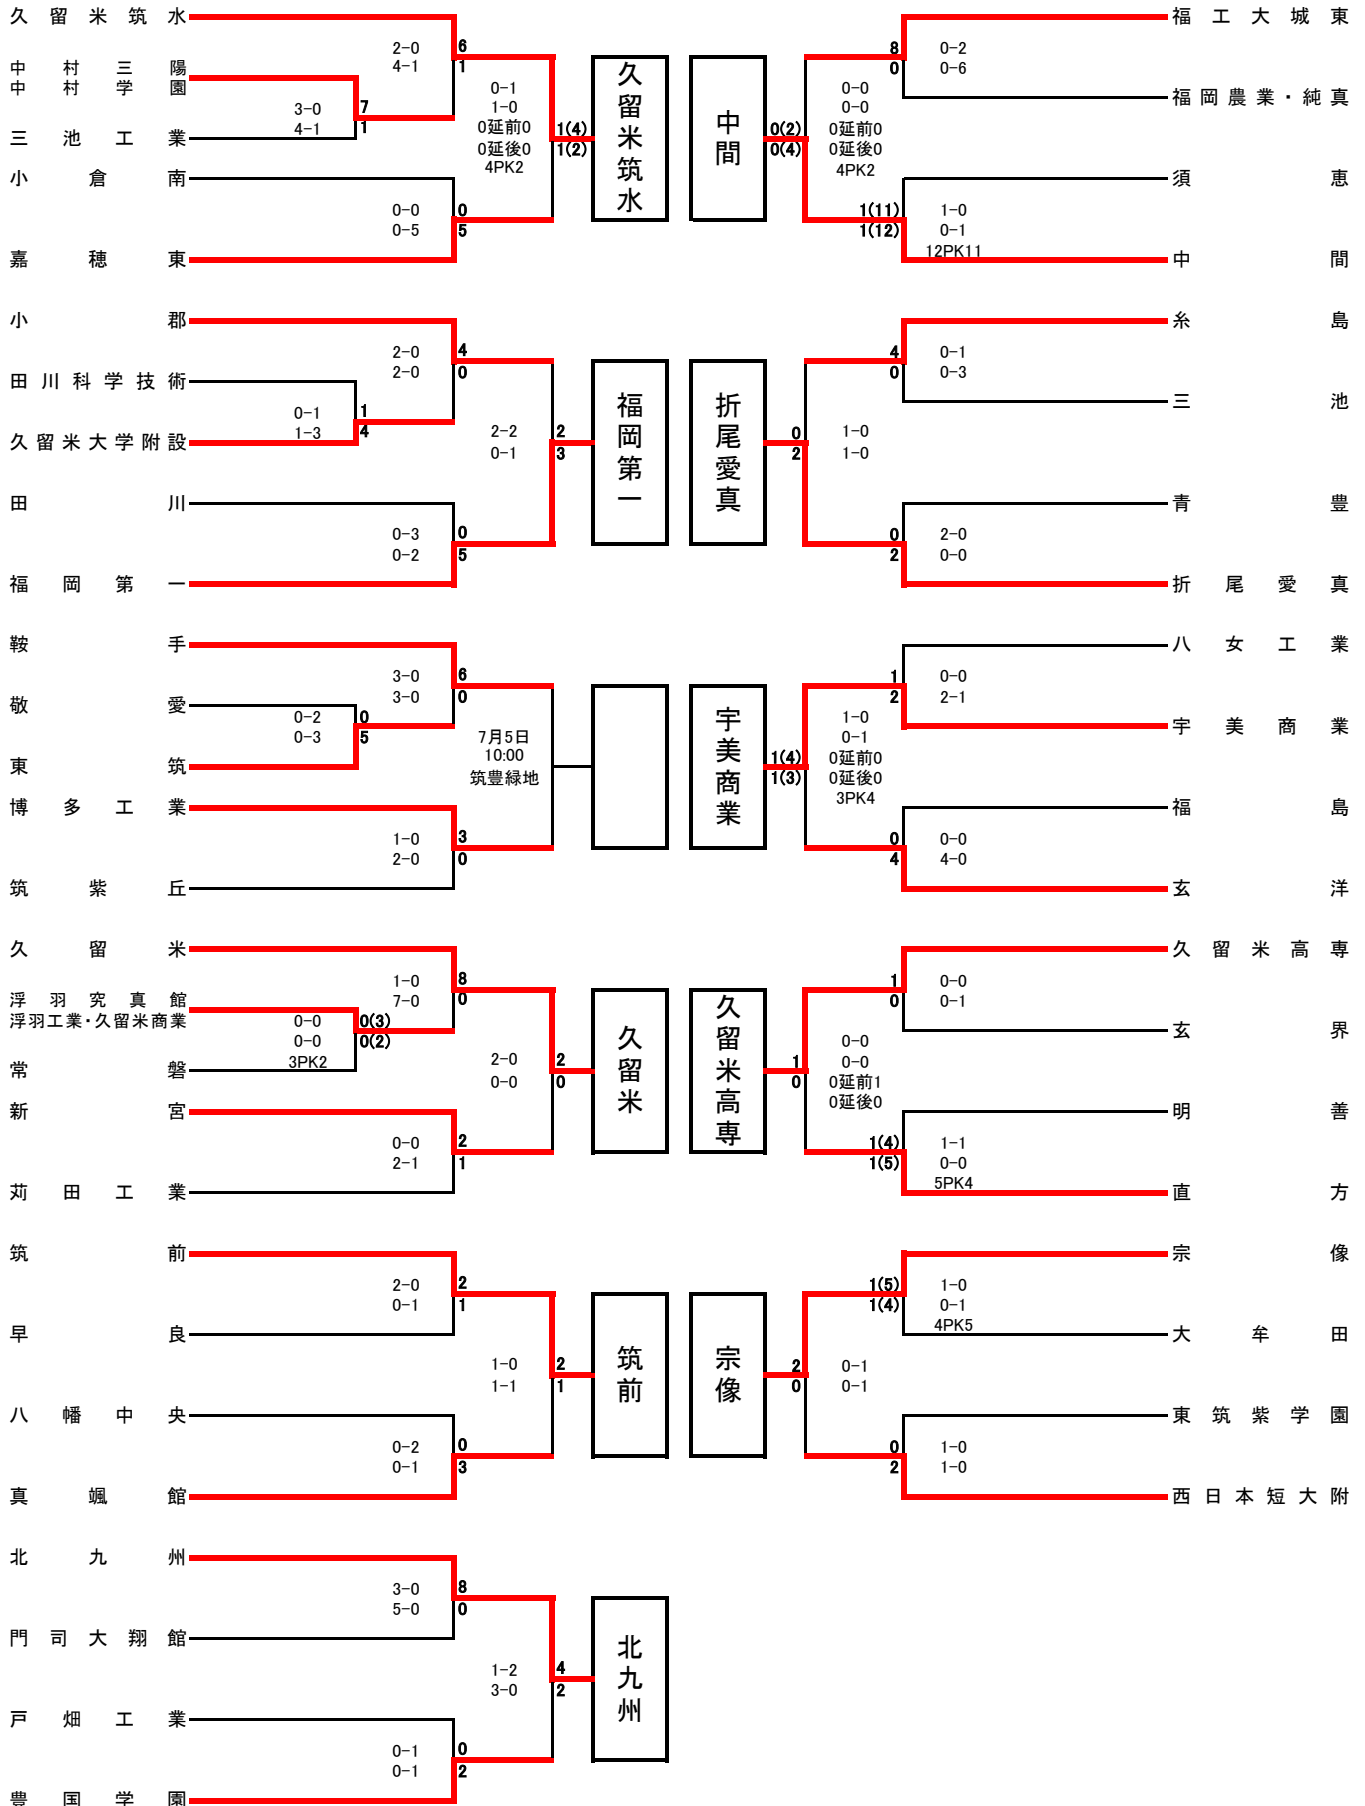

令和8年度 第105回 全国高校サッカー選手権福岡大会 一次トーナメント

【 期 日 】 令和8年6月13日(土)14日(日)27日(土)28日(日)7月4日(土)5日(日)【予備日:7月11日(土)12日(日)】

【 会 場 】 福岡地区・北九州地区・筑豊地区・筑後地区

【第一次予選免除校】 九州国際大学付属高校・東福岡高校・飯塚高校・東海大学付属福岡高校・福岡大学附属若葉高校
 筑陽学園高校・希望が丘高校・博多高校・九産大九州高校・筑紫台高校・福岡大学附属大濠高校
 福智高校・小倉工業高校・星琳高校・誠修高校・北筑高校・高稜高校・修猷館高校・福翔高校・春日高校
 筑紫中央高校・筑紫高校・小倉東高校・九産大九産高校・福岡舞鶴高校・福岡講倫館高校・福岡西陵高校

NO. 1

FFC…福岡フットボールセンター
 筑豊緑地…筑豊緑地公園球技場

春日公園…オクゼン不動産フットボールスタジアム
 旧鞍手北G…旧鞍手北中学校グラウンド

筑後広域…筑後広域公園球技場
 豊国第2G…豊国学園高等学校第2グラウンド

令和8年度 第105回 全国高校サッカー選手権福岡大会 一次トーナメント

【 期 日 】 令和8年6月13日(土)14日(日)27日(土)28日(日)7月4日(土)5日(日)【予備日:7月11日(土)12日(日)】